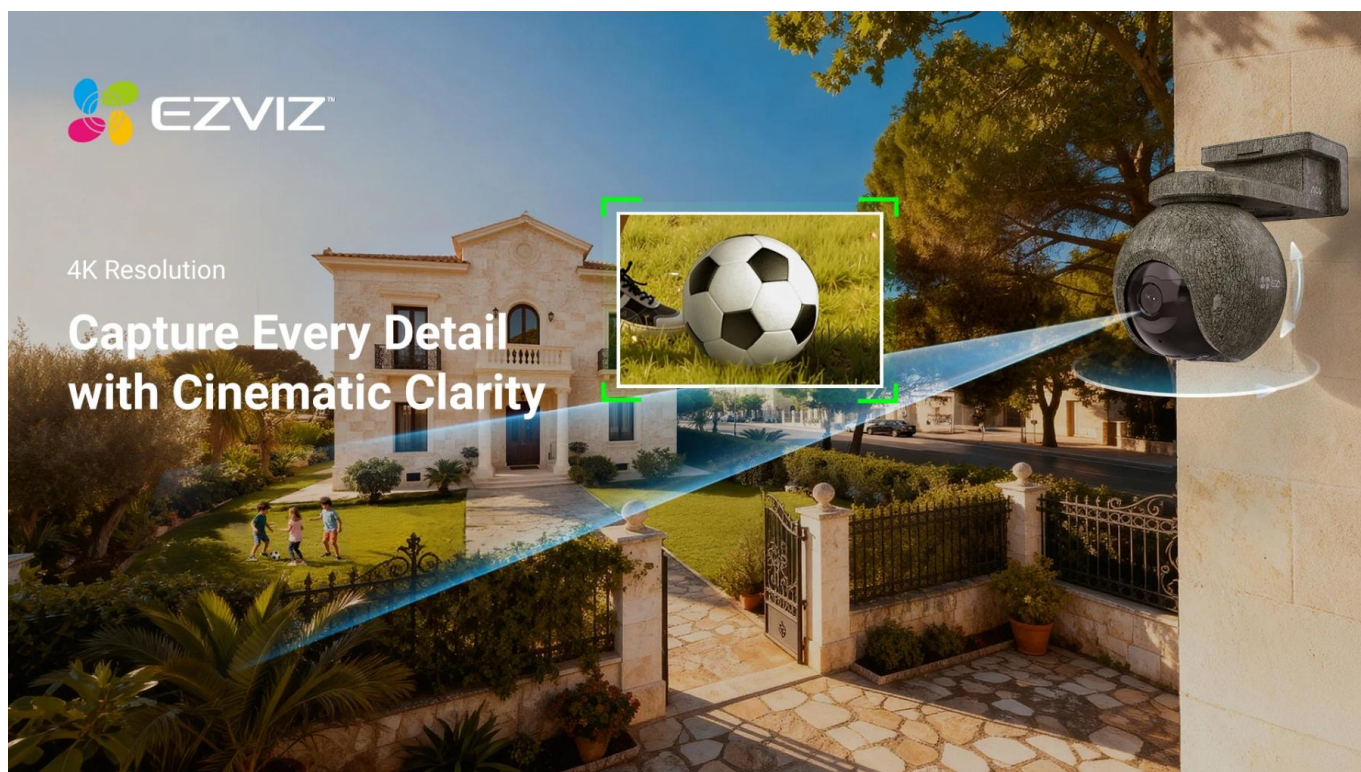

- 4K rozlišení s 8Mpx CMOS senzorem 1/2,8" a světelností F1.2 pro detailní záběry i za šera
- Duální konektivita 4G LTE (FDD/TDD) a Wi-Fi 6 s automatickým přepínáním podle dostupnosti signálu
- AI detekce lidí, vozidel a více než 20 druhů zvířat* s přizpůsobitelnými detekčními zónami
- 8W solární panel s monokrystalickými články a účinností $\geq 22\%$ pro nepřetržitý provoz již při 2 hodinách slunečního svitu denně
- Režim Always-On Video 2.0 s AOV technologií pro celodenní nahrávání s dosahem detekce až 25 metrů
- GPS lokalizace kamery s přesným určením polohy v otevřeném terénu
- 940nm infračervené LED diody bez viditelného záblesku pro noční vidění do 15 metrů bez vyrušování zvířat
- Inteligentní sledování pohybu s automatickým zamykáním na detekované osoby
- Obousměrná audio komunikace s možností přednahranych hlasových zpráv a aktivní obrana sirénou a stroboskopickým světlem
- Podpora microSD karet o kapacitě až 512 GB a cloudového úložiště EZVIZ CloudPlay (na základě předplatného) s H.265 kompresí

*Pro využití detekce divokých zvířat je nutné dokoupit předplatné v aplikaci EZVIZ. Funkce rozpoznává až 21 druhů zvířat a je dostupná pouze ve vybraných zemích.

AOV technologie pro maximální dosah detekce

Pokročilá technologie Always-On Video 2.0 kombinuje časově nabitá nahrávání s detekcí pohybu. V klidovém režimu kamera pořizuje snímky v nastavitelných intervalech a vytváří z nich plynulé časově nabitá video. Při detekci pohybu automaticky přepne na normální video s plnou snímkovou frekvencí 15 fps. Dosah detekce až 25 metrů ve dne a 12 metrů v noci výrazně převyšuje běžné PIR senzory.

Inteligentní vyvážení expozice

Funkce Balanced Image Exposure automaticky upravuje jas a zesílení obrazu podle světelných podmínek. V tmavých oblastech zvyšuje citlivost pro lepší viditelnost detailů, zatímco u přesvětlených partií snižuje jas pro vyvážený obraz bez přepálených míst.

Kompatibilita a ovládání

Kamera podporuje integraci s Amazon Alexa a Google Assistant pro hlasové ovládání. Správa probíhá přes mobilní aplikaci EZVIZ dostupnou pro iOS a Android. Pro připojení přes 4G síť je nutná nano SIM karta s aktivním datovým tarifem.

Obsah balení

Kamera EB8 Pro Ranger, solární panel 8 W, montážní šablona, nastavitelný montážní držák, 2x stahovací páska, adaptér pro upevnění pásky, 2x sada šroubů, napájecí kabel, rychlá instalační příručka.