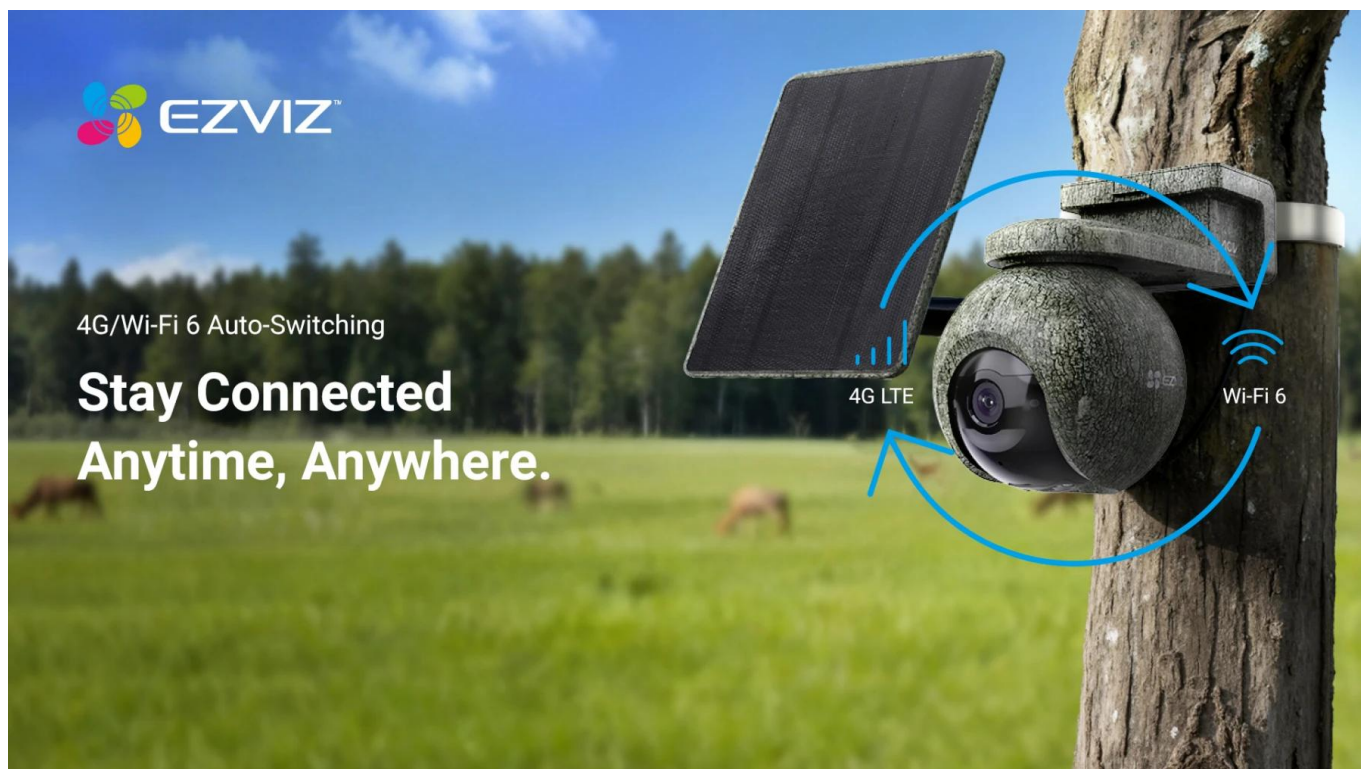

EZVIZ EB8 PRO RANGER KIT

Cena celkem:	7 302 Kč (bez DPH: 6 035 Kč)
Kód zboží:	KIPEZV1130
Part No.:	CS-EB8/SP-R200-CF(4K W4GA)
Záruka:	24 měs.
Stav:	Nové zboží

Popis

EZVIZ EB8 Pro Ranger KIT

Profesionální 4K bezpečnostní kamera s duální konektivitou 4G a Wi-Fi pro dálkový monitoring divočiny i majetku.

Představujeme kompletní bezpečnostní set určený pro náročné venkovní podmínky. Kamera **EB8 Pro Ranger** s rozlišením **4K (3840 × 2160 px)** nabízí panoramatický rozsah **340° (otáčení) a 75° (náklon)** pro maximální pokrytí sledované oblasti. Díky **duální konektivitě 4G LTE a Wi-Fi 6 (802.11ax)** zůstanete ve spojení i v odlehlých lokalitách bez dostupné Wi-Fi sítě. Kamera automaticky přepíná mezi sítěmi podle dostupnosti signálu.

Sada obsahuje **8W solární panel** s monokrystalickými články o účinnosti $\geq 22\%$ a výkonnou **lithiovou baterii** s kapacitou **10 400 mAh**, která zajišťuje až **15 dní nepřetržitého provozu** v režimu Always-On Video 2.0. Pokročilá **AOV technologie** umožňuje detekci pohybu až na vzdálenost **25 metrů ve dne a 12 metrů v noci**, což výrazně převyšuje standardní PIR senzory s dosahem 9 metrů. Kamuflážní design zajišťuje nenápadné začlenění do přírodního prostředí.