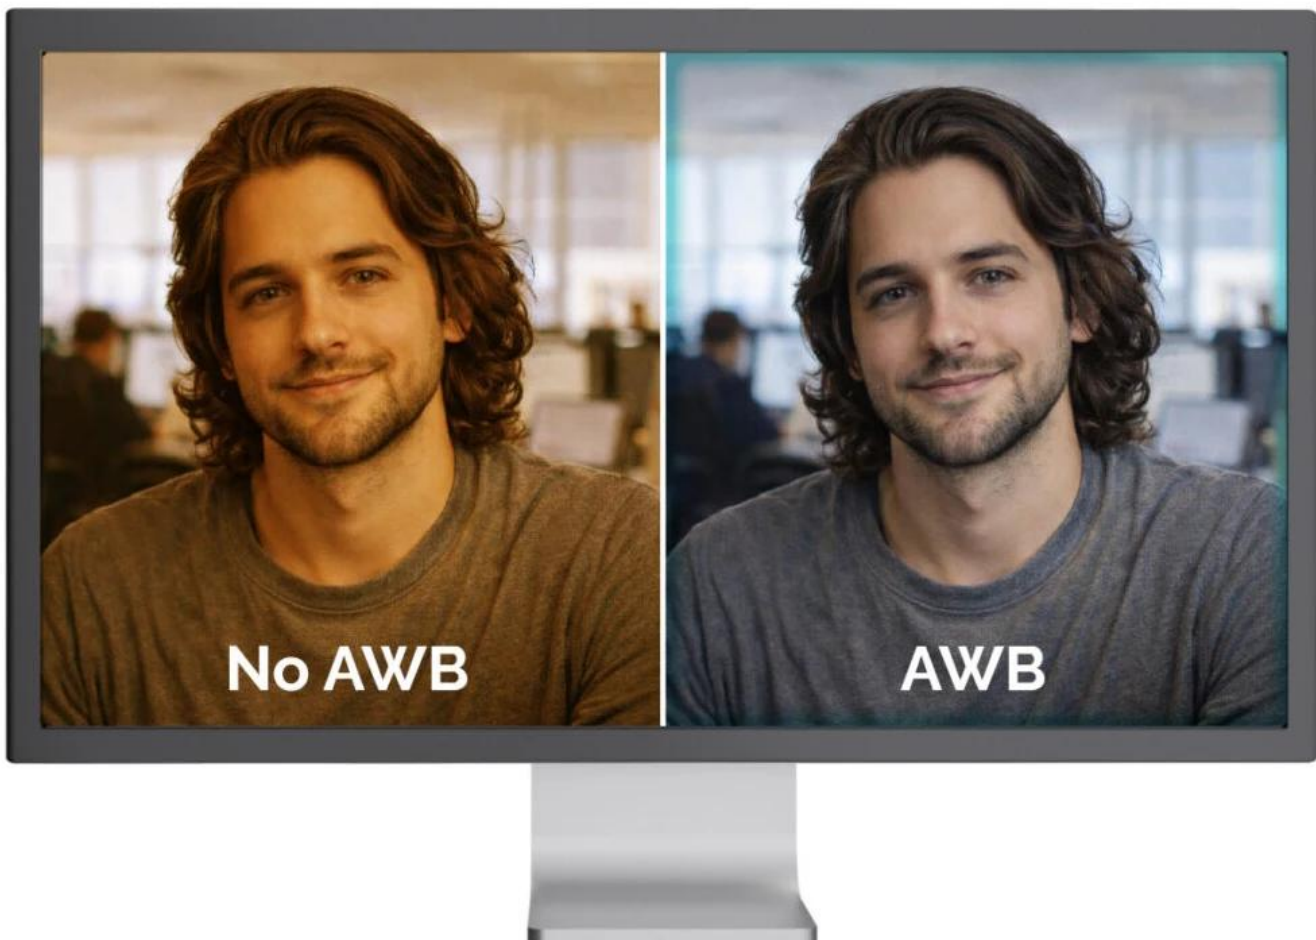

Auto Framing / 5× Zoom / Picture-in-Picture

Wide Dynamic Range (WDR)

Webkamera využívá **1/2,8" CMOS snímač** s celkovým rozlišením **8,29 Mpx** a nabízí **zorný úhel 92°** pro zachycení celé místnosti. Technologie **Wide Dynamic Range (WDR)** vyvažuje světlé a tmavé části obrazu v náročných světelných podmínkách, zatímco automatická expozice, vyvážení bílé a kontrola úrovně černé zajišťují přirozený a správně exponovaný obraz bez ručního zásahu. **Dvojice integrovaných mikrofonů** s dosahem až **3 m** zajišťuje čistý přenos zvuku.

- AI Auto Framing automaticky sleduje a centruje aktivního řečníka v záběru pro profesionální prezentace
- Režim Picture-in-Picture zobrazuje současně zvětšený i celkový pohled pro zachování kontextu
- 4K rozlišení 3840 × 2160 px při 30 fps s podporou Full HD a HD formátů
- 5× digitální zoom pro přiblížení detailů během videohovorů a prezentací
- Wide Dynamic Range (WDR) vyvažuje expozici v scénách se silným protisvětlem
- Automatická expozice (AE), vyvážení bílé (AWB) a kontrola úrovně černé (ABLC) pro optimální obraz
- Pevné ostření s AI autofokusem pro stálou ostrost v různých vzdálenostech
- Integrovaná krytka objektivu pro ochranu soukromí a bezpečnost
- Univerzální upevňovací klip s gumovými podložkami a 1/4" závitěm pro stativ

Automatic Exposure (AE)

Automatic Black Level Control (ABLCL)

Automatic White Balance (AWB)

Pokročilá automatická optimalizace obrazu

Technologie WDR zachovává detaily v okolí oken a udržuje tváře dobře viditelné i při silném protisvětlu. Automatická expozice se přizpůsobuje změnám osvětlení a upravuje jas a kontrast bez přepalů nebo tmavých stínů. Automatické vyvážení bílé udržuje neutrální tóny a přirozené podání pleti při různých světelných podmínkách.