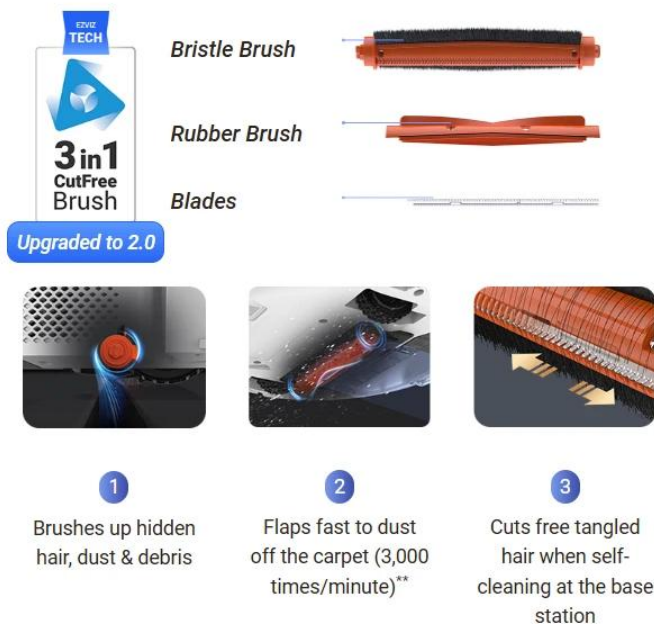

Režimy úklidu a údržby

K dispozici jsou tři hlavní režimy čištění: úklid celého bytu, úklid jednotlivých místností a úklid vybraných oblastí. Robot disponuje detekcí koberec s automatickým přepnutím do režimu zvýšeného sání. Filtrační systém kombinuje síťový filtr a vysokoúčinný filtr úrovně E10. Plovoucí hlavní kartáč z kombinace gumy, štětín a řezacích čepelí zajišťuje důkladné čištění všech typů povrchů.

Automatická údržba a příslušenství

Základnová stanice automaticky vysává nečistoty z robota sacím výkonem 28 000 Pa a ukládá je do uzavíratelného 4l sáčku. Doporučená frekvence údržby: boční kartáče každé 2 týdny (výměna po 3–6 měsících), hlavní kartáč každý týden (výměna po 6–12 měsících), vysokoúčinný filtr každý týden (výměna po 3–6 měsících), mop po každém použití (výměna po 3–6 měsících).

Obsah balení

Robotický vysavač RE5S Plus, automatická vyprazdňovací základnová stanice, 2× boční kartáč, mop s držákem (včetně 1 mopu), náhradní mop, 2× jednorázový sáček na prach (4l), 2× vysokoúčinný filtr, čisticí nástroj, 2× rychlý průvodce, regulační informace.

ZÁKLADNÍ SPECIFIKACE

Výkon: 45 W

Sací výkon: až 9 000 Pa (robot), 28 000 Pa (základnová stanice)

Navigace: LDS LiDAR s mapováním a infračervenými senzory

Kartáč: 3v1 CutFree Brush 2.0 (guma + štětiny + řezací čepele)

Kapacita zásobníku: 0,35 l (robot), 4 l (sáček v základně)

Nádržka na vodu: 300 ml s 3stupňovou regulací průtoku

Tlak mopu: 8 N s konzistentním tlakem na podlahu

Baterie: Li-ion 4 930 mAh, doba nabíjení 5 h, výdrž baterie: až 240 min (tichý režim), 180 min (standardní režim)

Pokrytí plochy: až 300 m², překonávání překážek: až 20 mm

Filtrace: E10 vysokoúčinný filtr + síťový filtr

Konektivita: Wi-Fi 2,4 GHz, aplikace EZVIZ, Google Assistant, Amazon Alexa

Napájení: 14,76 V / 45 W (robot), 220–240 V~ 50/60 Hz, výstup DC 24 V / 1,5 A (základna)

Rozměry: 345 × 345 × 95 mm (robot), 380 × 220 × 180 mm (základna)

Hmotnost: 3,09 kg (robot), 3,6 kg (základna)