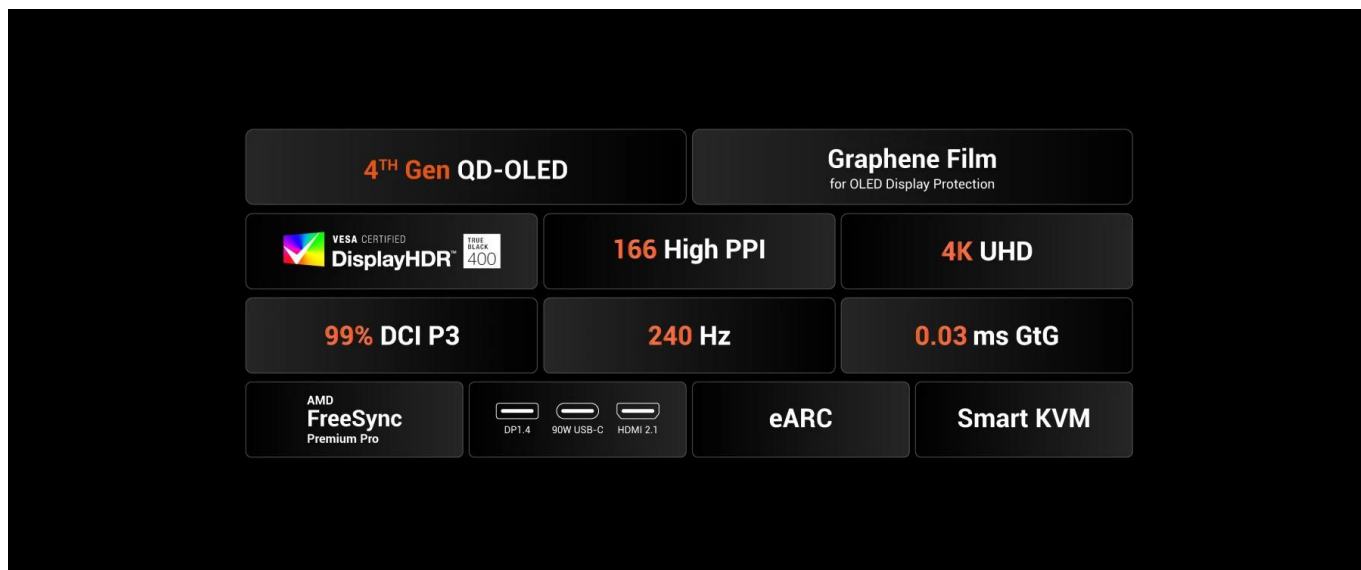

### BenQ Mobiuz EX271UZ - 26,5" 4K OLED herní monitor

**Prémiový herní monitor s QD-OLED technologií 4. generace a exkluzivním barevným laděním pro herní umění.**

Monitor **BenQ Mobiuz EX271UZ** s **26,5" 4K QD-OLED** panelem přináší revoluci v zobrazení herního obsahu. Díky technologii **Quantum Dot OLED 4. generace** s grafenovou ochrannou vrstvou dosahuje dokonalých černých tónů a úchvatného kontrastu **1 500 000 : 1**. Exkluzivní kalibrace **BenQ Color Lab** zajišťuje studiovou přesnost barev s pokrytím **99 % barevného prostoru DCI-P3**.

- 26,5" 4K QD-OLED panel 4. generace s rozlišením 3840 × 2160 px a hustotou 166 PPI pro dokonalou ostrost
- Extrémně rychlá odezva 0,03 ms (GtG) a obnovovací frekvence 240 Hz pro nejplynulejší herní akci
- Exkluzivní BenQ Color Lab kalibrace se Spectral Color technologií a High Pixel Contrast
- Color Shuttle databáze s více než 120 vlastními barevnými profily pro AAA hry

- Certifikace VESA DisplayHDR True Black 400 s jasnem až 1000 nitů (HDR) pro úchvatný dynamický rozsah
- USB-C s Power Delivery 90 W, DisplayPort Alt Mode a KVM přepínačem pro univerzální konektivitu
- eARC podpora a univerzální stojan na soundbar pro špičkový herní audio zážitek
- Ergonomický stojan s výškovým nastavením 100 mm, náklonem -5° až 15° a otáčením ±15°

## ZÁKLADNÍ SPECIFIKACE

**Úhlopříčka:** 26,5"

**Rozlišení:** 3840 × 2160 px (4K UHD)

**Typ panelu:** QD-OLED 4. generace

**Obnovovací frekvence:** 240 Hz

**Odezva:** 0,03 ms (GtG)

**Jas:** 250 nitů (typ.), 1000 nitů (max. HDR)