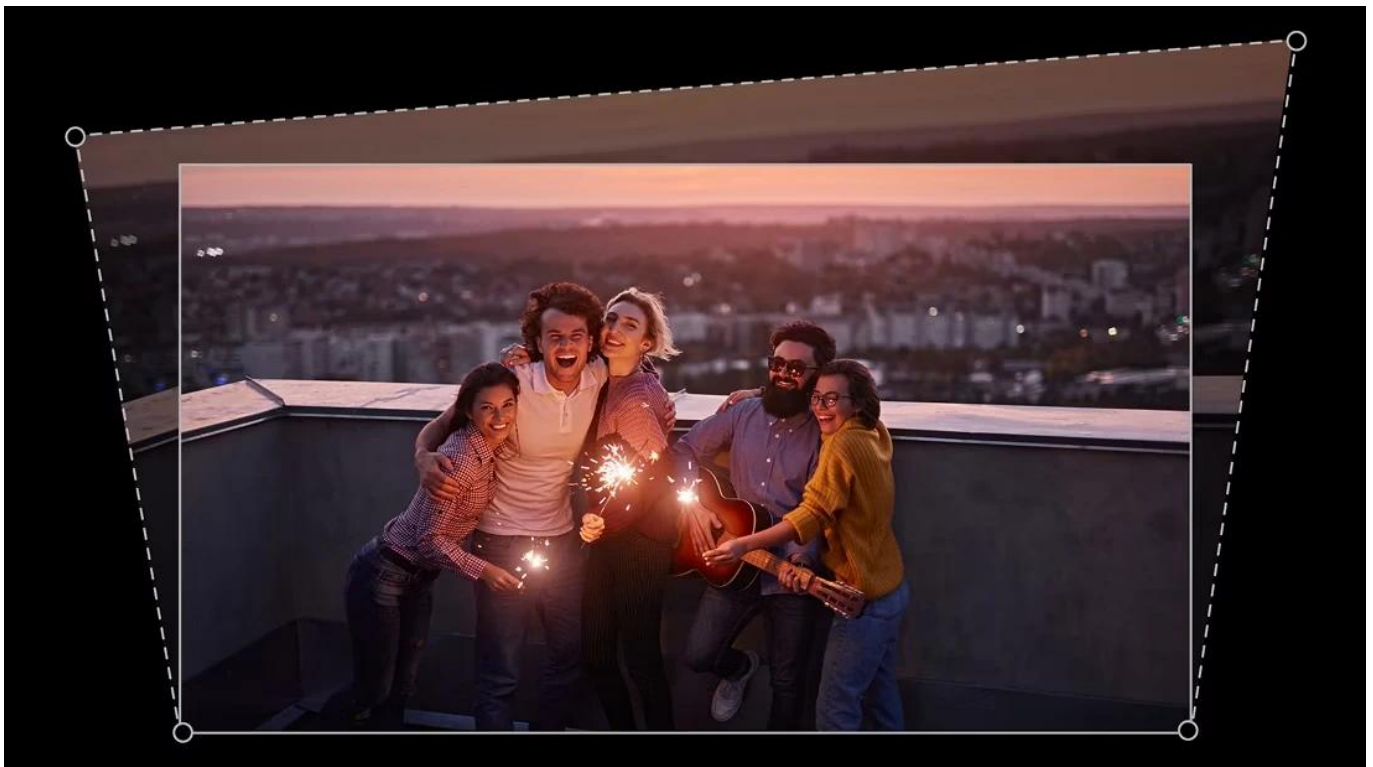

36 měsíců/12 měs.lampa

Stav:

Nové zboží

Popis**BenQ GV50P - stropní projektor s Google TV****Mobilní projektor určený pro projekci na strop s flexibilním nastavením úhlů a vestavěnou baterií.**

Projektor **BenQ GV50P** nabízí unikátní design s nastavitelnou základnou připomínající trojnožku, která umožňuje **projekci na strop** přímo nad postelí. Díky možnosti **svislého naklonění v rozsahu 135°** a **otočení o 180°** můžete snadno přepínat mezi projekcí na stěnu a strop. Zařízení poskytuje **Full HD rozlišení 1920 x 1080 px** s jasnem **500 ANSI lumenů** a **laserovým zdrojem světla** s životností až 30 000 hodin v režimu ECO.

- Flexibilní design základny s možností naklonění a otočení pro projekci na strop i stěnu v libovolném úhlu
- Full HD rozlišení 1920 × 1080 px s jasnem 500 ANSI lumenů a kontrastním poměrem 100 000 : 1
- Laserový zdroj světla s životností 20 000 hodin v normálním režimu a 30 000 hodin v režimu ECO
- Google TV s přístupem ke streamovacím službám a Google Assistantem pro hlasové ovládání
- Automatická 2D korekce lichoběžníkového zkreslení (vertikální $\pm 20^\circ$, horizontální $\pm 30^\circ$, rotace $\pm 30^\circ$)