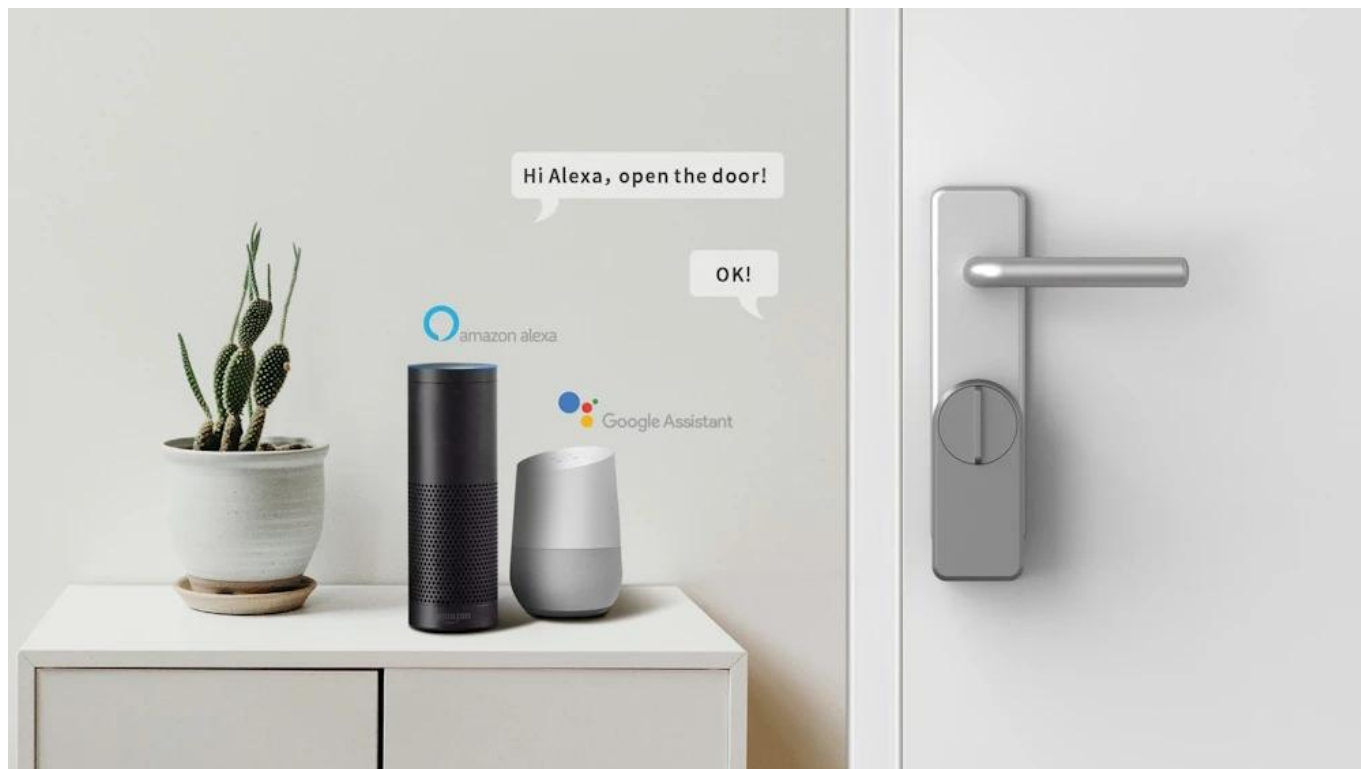

24 měs.

Stav:

Nové zboží

Popis

IMMAX NEO PRO SMART dveřní zámek s klávesnicí

Chytrý dveřní zámek s bezklíčovým vstupem a moderním Bluetooth připojením pro pohodlné ovládání vašich dveří.

Představujeme pokročilý dveřní zámek využívající **technologie TUYA a Bluetooth LE**, který umožňuje ovládat dveře odkudkoliv prostřednictvím mobilní aplikace. Systém nabízí **tři způsoby odemknutí** – pomocí **otisku prstu, číselného kódu** na přiložené **klávesnici** nebo prostřednictvím **aplikace IMMAX NEO PRO**. Díky možnosti vytvoření virtuálního klíče můžete snadno poskytnout přístup hostům bez nutnosti fyzických klíčů.

Zámek je kompatibilní s **hlasovými asistenty Amazon Alexa, Apple Siri** (zkratky) a **Google Assistant**, aplikace je k dispozici v **60 jazycích** pro platformy **iOS a Android**. Výdrž na **bateriích 4x AA** dosahuje až **300 dnů**, stejně jako u přiložené klávesnice s bateriemi **2x AA**.

- Bezklíčový vstup pomocí otisku prstu, číselného kódu nebo mobilní aplikace

- Kompatibilní s hlasovými asistenty Amazon Alexa, Google Assistant a Apple Siri zkratky
- Bluetooth LE (Low Energy) připojení s frekvencí 2400–2483,5 MHz a maximálním RF výkonem 4 dBm
- Klávesnice se stupněm krytí IP53 odolná vůči prachu a stříkající vodě
- Výdrž baterií až 300 dnů pro zámek i klávesnici
- Možnost vytvoření virtuálního klíče pro hosty přímo v aplikaci
- Aplikace IMMAX NEO PRO v 60 jazycích pro iOS a Android
- Pracovní teplotní rozsah zámku -10 až +55 °C, klávesnice -20 až +60 °C