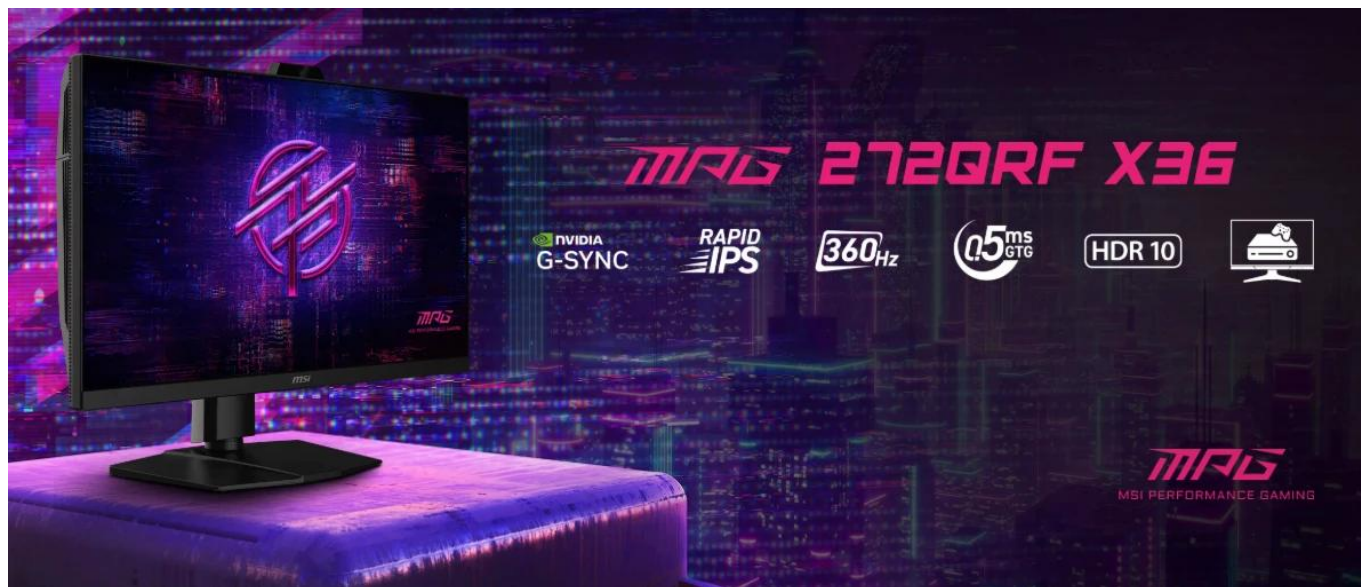

36 měs.

Stav:

Nové zboží

Popis

MSI MPG 272QRF X36

Herní monitor s revoluční NVIDIA G-SYNC Pulsar technologií pro bezkonkurenční plynulost obrazu.

S 27" Rapid IPS panelem v rozlišení WQHD (2560 × 1440 px) a vysokou obnovovací frekvencí 360 Hz nabízí monitor ideální kombinaci ostrosti a plynulosti. Minimální odezva 0,5 ms GtG a podpora HDR10 s jasem až 500 cd/m² v HDR režimu zajišťují výjimečný herní zážitek s živými barvami pokrývajícími 119 % sRGB a 90 % DCI-P3 barevného prostoru.

- Technologie NVIDIA G-SYNC Pulsar pro maximální ostrost v pohybu
- 27" Rapid IPS panel s rozlišením 2560 × 1440 px a obnovovací frekvencí 360 Hz
- Extrémně rychlá odezva 0,5ms GtG pro eliminaci rozmazání a ghostingu
- HDR10 podpora s maximálním jasem 500 cd/m² v HDR režimu a kontrastem 1 000 : 1
- Široký barevný gamut pokrývající 119 % sRGB a 90 % DCI-P3 prostoru s 10bitovou hloubkou barev
- Komplexní konektivita s DisplayPort 1.4a (HBR3) pro 360 Hz a 2× HDMI 2.1 pro konzole
- Ergonomický stojan s nastavením výšky až 130 mm, otáčením ±30°, náklonem -5° až +20° a funkcí pivot ±90°
- Integrovaný USB hub s 3× USB 5Gbps porty pro připojení periférií

Profesionální ergonomie

Plně nastavitelný stojan umožňuje přizpůsobení polohy monitoru podle individuálních preferencí s rozsahem výšky až 130 mm, otáčením o $\pm 30^\circ$, náklonem -5° až $+20^\circ$ a funkcí pivot pro vertikální orientaci $\pm 90^\circ$. VESA uchycení 100 x 100 mm slouží pro instalaci na monitorové rameno.