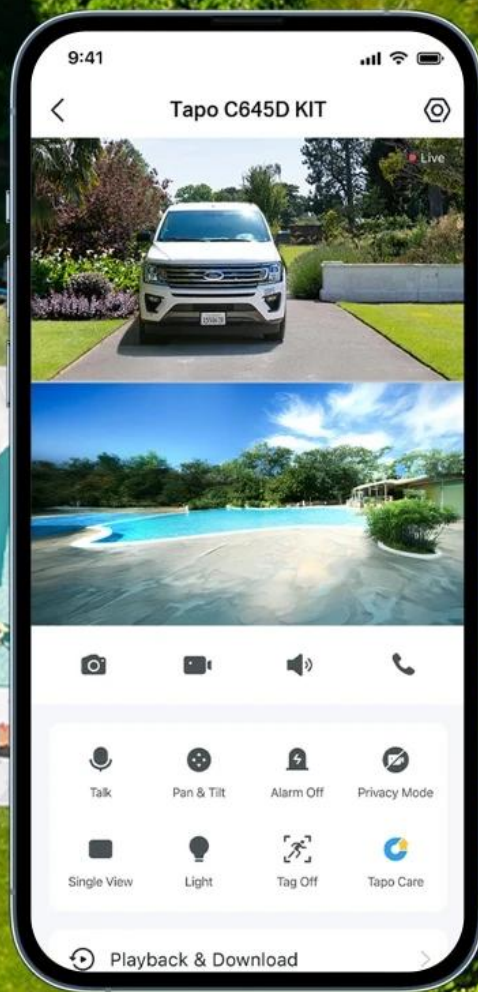

works with  
**Google Home**

works with  
**alexa**

**2K Ultra-Wide View  
+ 2K Pan/Tilt  
Zoom-In Details**

**Solar Powered,  
Maintenance-Free**

**Flexible Wire-Free  
Design**

**Synchronized  
Smart Tracking**

**Monitor Two Areas  
At Once**

**Color Night Vision**

**Free Person/Pet/  
Vehicle Detection**

**Local & Cloud  
Storage**

Díky **solárnímu panelu Tapo A201** s výkonem 2,5 W stačí pouhých **55 minut denního slunečního svitu** pro celodenní provoz. Vestavěná **lithium-iontová baterie** zajišťuje až 4 měsíce provozu bez nabíjení. Kamera nabízí **barevné noční vidění** s 6 vestavěnými reflektory, **AI detekci osob, zvířat a vozidel** s automatickým sledováním a **obousměrnou audio komunikaci** s potlačením šumu.

2K 3MP Dual Lens

Pan/Tilt Lens

Fixed Lens

Get the Full Picture with Dual Optics:  
Two Views, One Screen

tapo

Wide-Angle Lens

Telephoto Lens

\*Image enhanced to amplify feature.

## Versatile Night Vision Modes

tapo

- Duální 2K objektiv (2304 × 1296 px) s širokoúhlým fixním a otočným telefoto objektivem pro simultánní monitoring různých oblastí
- Solární napájení s panelem 2,5 W vyžadující pouze 55 minut denního slunečního svitu pro celodenní provoz
- Pokročilá AI detekce s rozpoznáváním osob, domácích zvířat a vozidel s automatickým sledováním detekovaných objektů
- Barevné noční vidění s 6 vestavěnými reflektory a IR LED s dosahem 10 metrů pro ostré záběry i v noci
- Bezdrátová Wi-Fi konektivita s podporou 2,4 GHz/5 GHz a protokoly WPA3/WPA/WPA2-PSK pro bezpečné připojení
- Lokální úložiště na microSD kartu až 512 GB bez nutnosti předplatného nebo volitelné cloudové úložiště Tapo Care
- Odolná konstrukce IP65 s provozní teplotou -20 až +45 °C pro celoroční venkovní použití
- Obousměrná audio komunikace s vestavěným mikrofonem, reproduktorem a potlačením šumu pro jasnou konverzaci
- Zvukový a světelný alarm pro odstrašení narušitelů