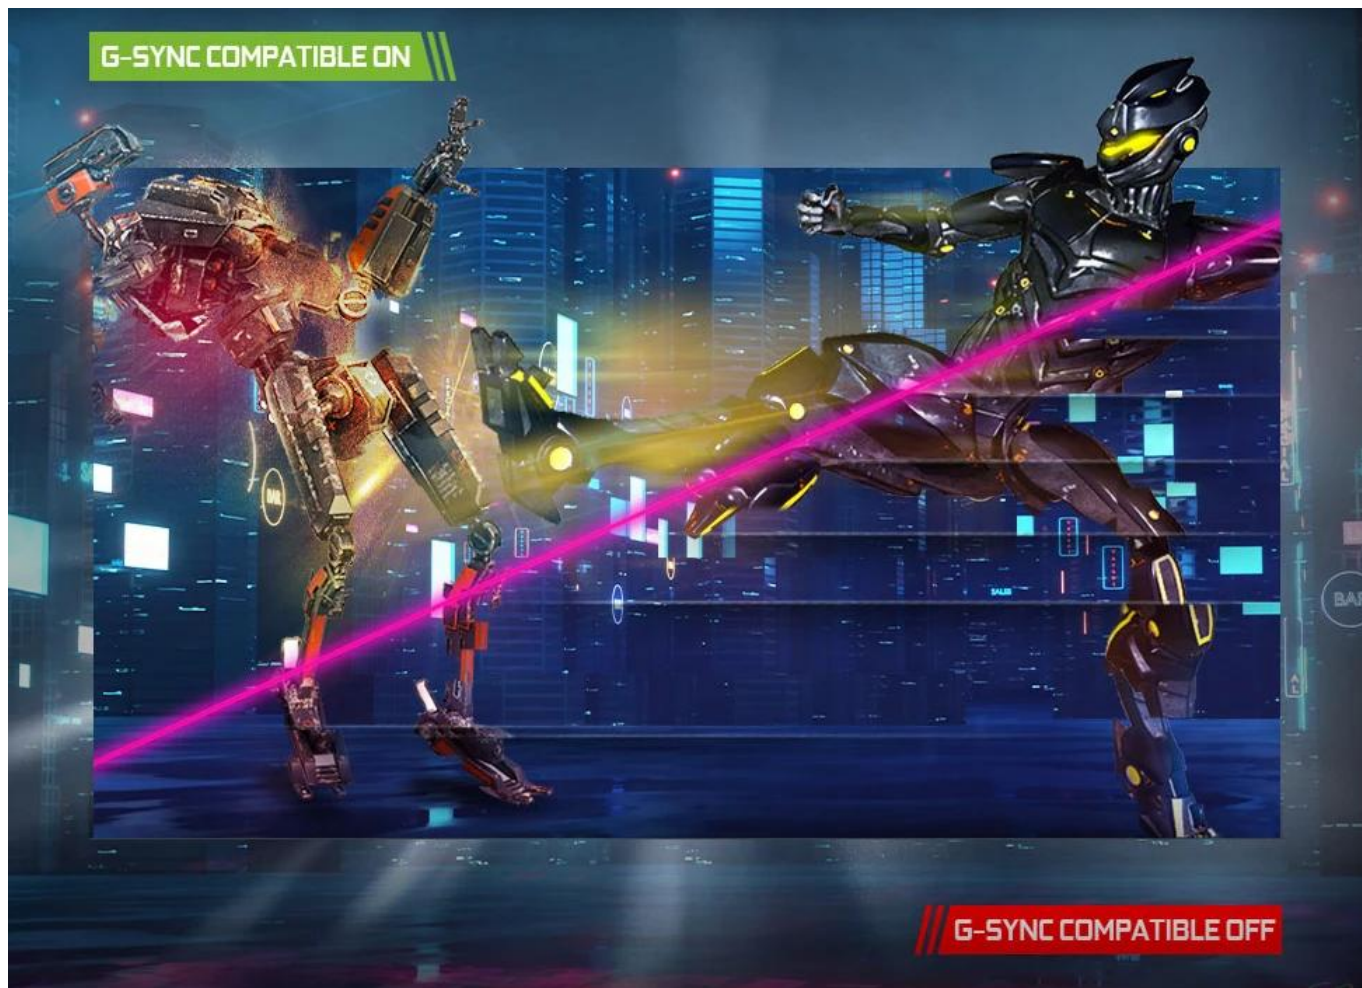

36 měs.

Stav:

Nové zboží

Popis

MSI Gaming G274F

Profesionální herní monitor s technologií Rapid IPS a ultrarychlou odezvou 1 ms pro kompetitivní hraní.

Monitor **MSI G274F** s úhlopříčkou **27"** využívá pokročilý **Rapid IPS panel** s rozlišením **1920 × 1080 px (Full HD)** a poměrem stran **16 : 9**. Díky obnovovací frekvenci **180 Hz** a extrémně rychlé odezvě **1 ms** zajišťuje plynulý obraz bez rozmazání i při dynamických herních scénách.

- 27" Rapid IPS panel s rozlišením 1920 × 1080 px a bezrámečkovým designem
- Obnovovací frekvence 180 Hz s podporou NVIDIA G-SYNC Compatible pro plynulý obraz bez trhání
- Extrémně rychlá odezva 1 ms GtG eliminuje rozmazání pohybujících se objektů
- Široký barevný gamut s pokrytím 94 % Adobe RGB a 98 % DCI-P3 pro přesné barvy
- Konektivita 2× HDMI 2.0 a 1× DisplayPort 1.2a, obě podporují Full HD při 180 Hz
- Technologie Night Vision pro lepší viditelnost detailů v tmavých scénách
- Podpora herních konzolí s režimem Full HD při 120 Hz
- Nastavitelný náklon -5° až +20° a podpora VESA montáže 75 × 75 mm