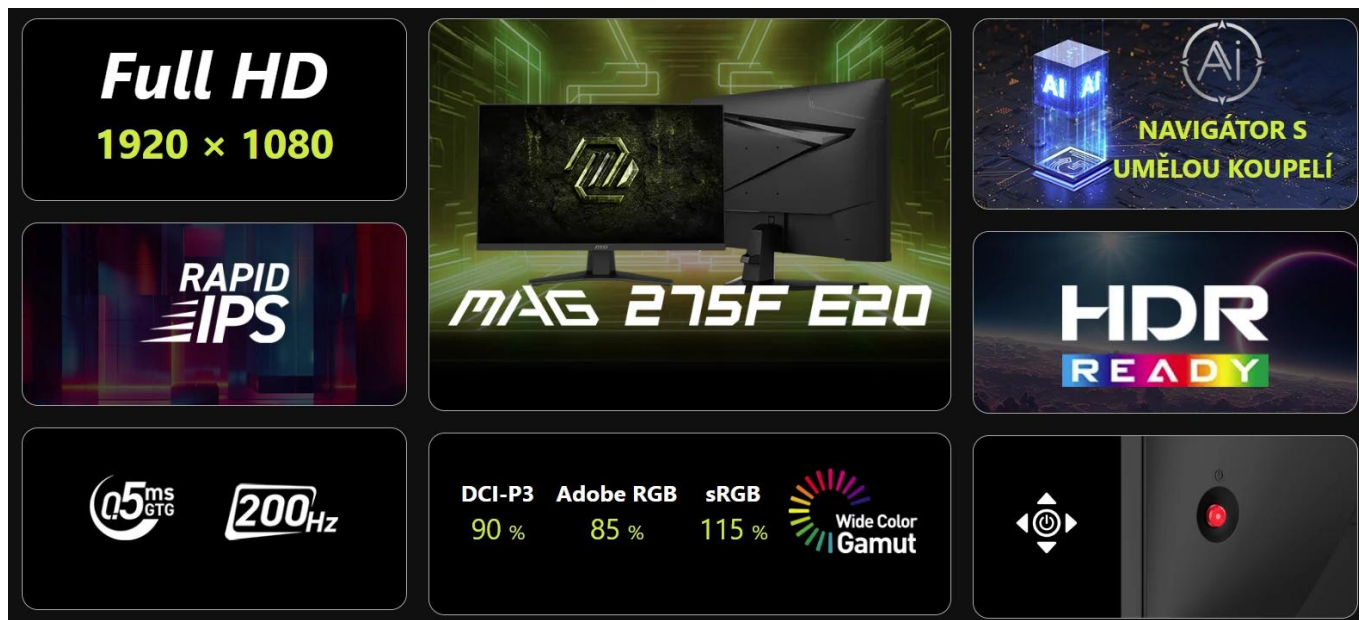

## MSI Gaming MAG 275F E20

**Herní monitor s pokročilými funkcemi pro dokonalý herní zážitek.**

Monitor **MSI MAG 275F E20** s 27" **Rapid IPS panelem** a rozlišením **Full HD 1920 x 1080 px** v poměru stran **16 : 9** nabízí **obnovovací frekvenci 200 Hz** a mimořádně rychlou dobu odezvy **0,5 ms (GtG)**. Technologie **Rapid IPS** zajišťuje přesné barvy, vysoký jas **300 nitů** a široké pozorovací úhly **178°/178°**, zatímco antireflexní povrch minimalizuje odrazy světla.

Vybavení zahrnuje pokročilou technologii **AI Vision**, která automaticky optimalizuje jas a sytost barev, funkci **Night Vision** pro lepší viditelnost tmavých scén a **Adaptive-Sync** pro eliminaci trhání obrazu. Monitor podporuje **HDR Ready**, pokrývá **90 % DCI-P3** a **115 % sRGB** barevného prostoru a zobrazuje **1,07 miliardy barev** s **10bitovou** hloubkou (8 bitů + FRC).

- 27" Rapid IPS panel s rozlišením 1920 x 1080 px a obnovovací frekvencí 200 Hz pro plynulý obraz
- Ultrarychlá odezva 0,5 ms (GtG) a 1 ms (MPRT) eliminuje rozmazání pohybujících se objektů
- Technologie AI Vision automaticky vylepšuje jas, kontrast a sytost barev
- Adaptive-Sync (48-200 Hz) zabraňuje trhání obrazu a poskakování snímků
- HDR Ready s jasnem 300 nitů a pokrytím 90 % DCI-P3 a 115 % sRGB barevného prostoru
- Konektivita: 2x HDMI™ 2.0b (FHD@200Hz), DisplayPort 1.2a, 3,5mm jack pro sluchátka
- Herní funkce včetně Screen Assistance (zaměřovač), Alarm Clock, Night Vision a MPRT
- Nastavitelný náklon -5° až +20°, podpora VESA 100 x 100 mm a Kensington Lock