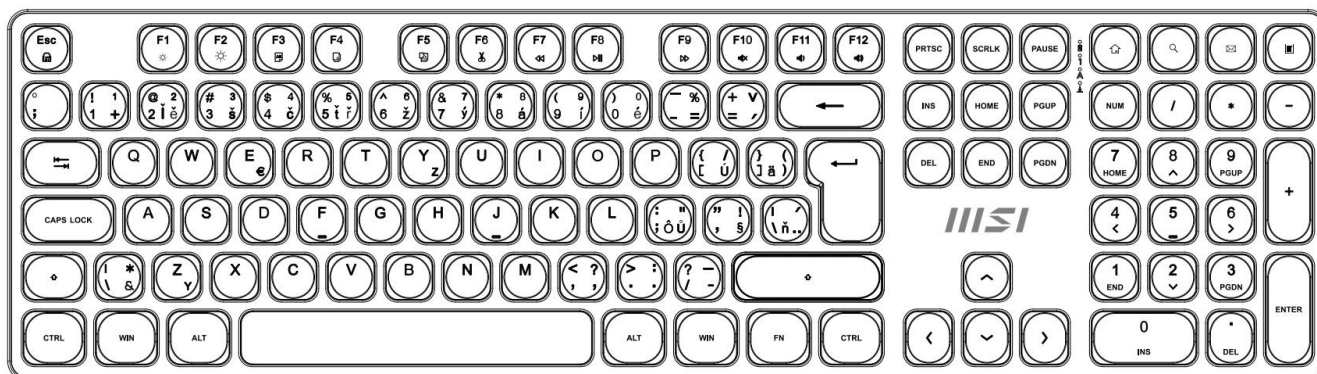

24 měs.

Stav:

Nové zboží

Popis

MSI FORGE K210 Wireless bílý

Pozor, foto produktu je ilustrativní. Klávesnice disponuje **CZ/SK layoutem**, správné rozložení kláves:

**Elegantní bezdrátový set klávesnice a myši navržený pro maximální produktivitu a pohodlí při práci**

Sada **MSI FORGE K210 Wireless Combo** představuje kompletní řešení pro kancelářskou práci s důrazem na spolehlivost a pohodlí. Klávesnice využívá **nůžkové (scissor) spínače**, které jsou známé svým tichým, nízkým a stabilním úhodem – ideální pro rychlé psaní bez zbytečného hluku. Díky **2,4GHz bezdrátovému připojení** s dosahem až 10 metrů získáte svobodu pohybu a pracovní prostor bez zbytečných kabelů.

- Bezdrátové připojení 2,4GHz s jedním USB donglem pro obě zařízení a dosahem až 10 metrů
- Nůžkové spínače klávesnice pro tichý a plynulý úhoz s vysokou stabilitou
- Numerická klávesnice pro efektivní práci s čísly a tabulkami
- Optická myš s přepínatelným rozlišením 1000 / 1200 / 1600 DPI pro přesné sledování
- Funkční klávesy pro rychlé ovládání médií a přístup k widgetům
- Nastavitelné úhly klávesnice pomocí nožiček pro ergonomické psaní
- Dlouhá výdrž baterie až 120 hodin u klávesnice a 30 hodin u myši

Ergonomie a pohodlí

Klávesnice disponuje dvěma nožičkami na každé straně pro nastavení úhlu sklonu, což zajišťuje pohodlnější pozici zápěstí při dlouhých hodinách psaní. Myš má ověřený tvar navržený podle přirozeného obrysu ruky s dodatečnou podporou dlaně.