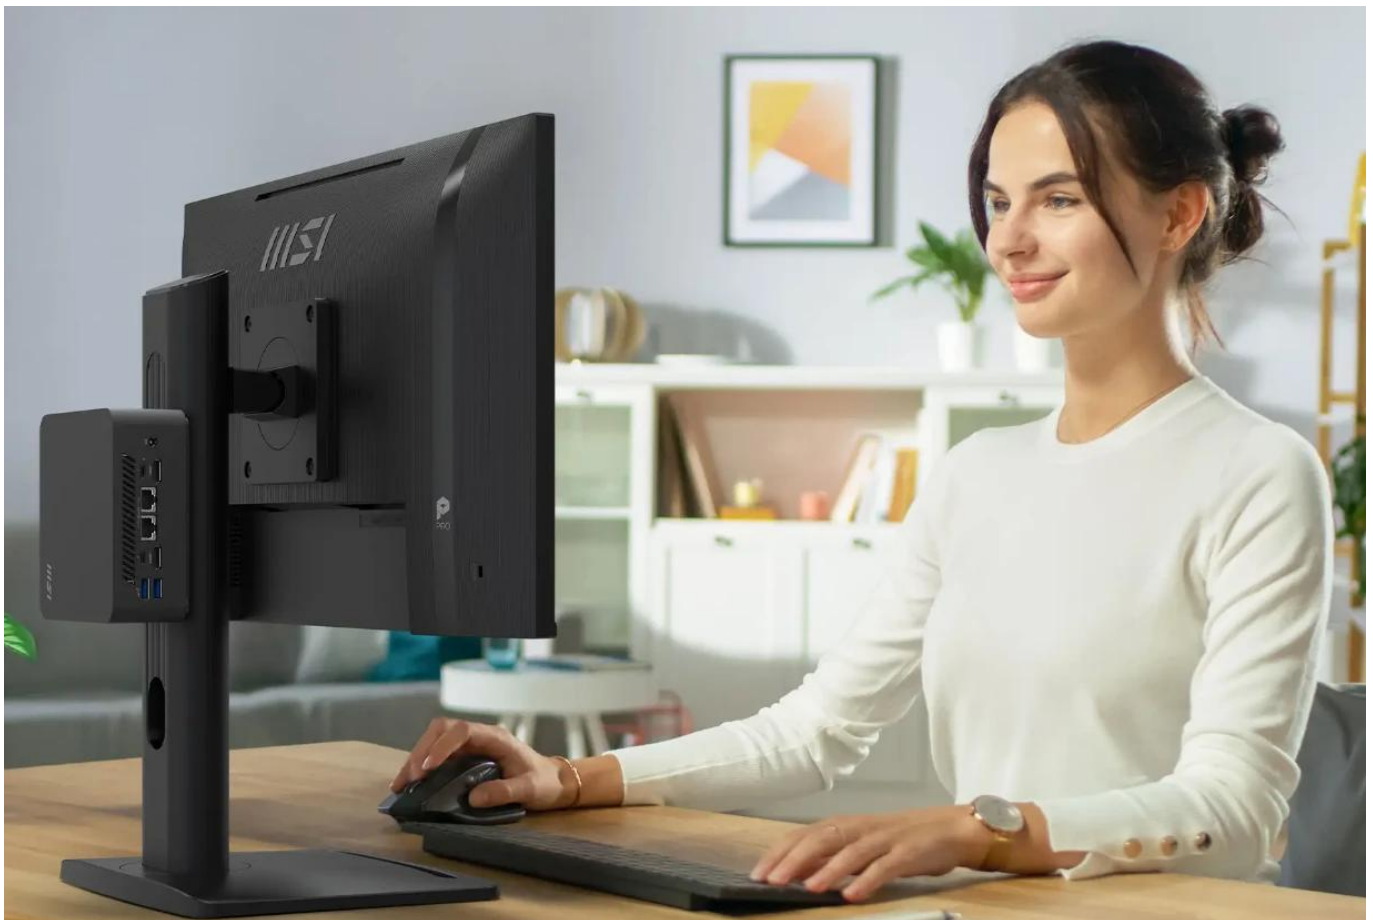

36 měs.

Stav:

Nové zboží

Popis**MSI PRO MP245PHG E14****Univerzální business monitor s herní výbavou a maximální ergonomií pro produktivní práci.**

Monitor **MSI PRO MP245PHG E14** kombinuje profesionální vlastnosti s herními technologiemi. **23,8" IPS panel** s rozlišením **1920 x 1080 px** a obnovovací frekvencí **144 Hz** nabízí plynulý obraz při práci i zábavě. Rychlá odezva **4 ms (GtG)** a podpora **Adaptive-Sync** eliminují trhání obrazu v rozsahu 48-144 Hz.

Moderní konektivita zahrnuje **USB-C port s DisplayPort alt. režimem a 65W Power Delivery**, který umožňuje připojení a nabíjení notebooku jediným kabelem. Monitor disponuje kompletně nastavitelným stojanem s **výškovým nastavením 0 až 130 mm**, otáčením **-45° až +45°**, náklonem **-5° až +20°** a **pivot funkcí -90° až +90°** pro práci na výšku.

Pivot : -90°~90°

Height : 0~130mm

Tilt : -5°~20°

Swivel : -45°~45°

- IPS panel s úhlem pohledu 178° ve všech směrech a jasnem 300 cd/m² pro kvalitní obraz z jakékoliv pozice
- Vysoká obnovovací frekvence 144 Hz s Adaptive-Sync technologií pro plynulý obraz bez trhání
- USB-C port s 65W Power Delivery pro připojení a nabíjení notebooku jediným kabelem
- Kompletně ergonomický stojan s výškovým nastavením, otáčením, náklonem a pivot funkcí
- Pokrytí barevného prostoru 106 % sRGB, 84 % Adobe RGB a 82 % DCI-P3 (CIE 1976)
- Technologie EyesErgo a Eye-Q Check pro ochranu zraku při dlouhodobé práci
- Bezrámečkový design PerfectEdge pro sestavy více monitorů a možnost montáže mini-PC

Flexibilní montáž

Monitor podporuje **VESA 100 × 100 mm** standard pro montáž na stěnu nebo rameno. Zadní panel umožňuje připevnění mini-PC pro úsporné řešení pracovního místa. Kensington zámek fyzicky chrání monitor před odcizením.