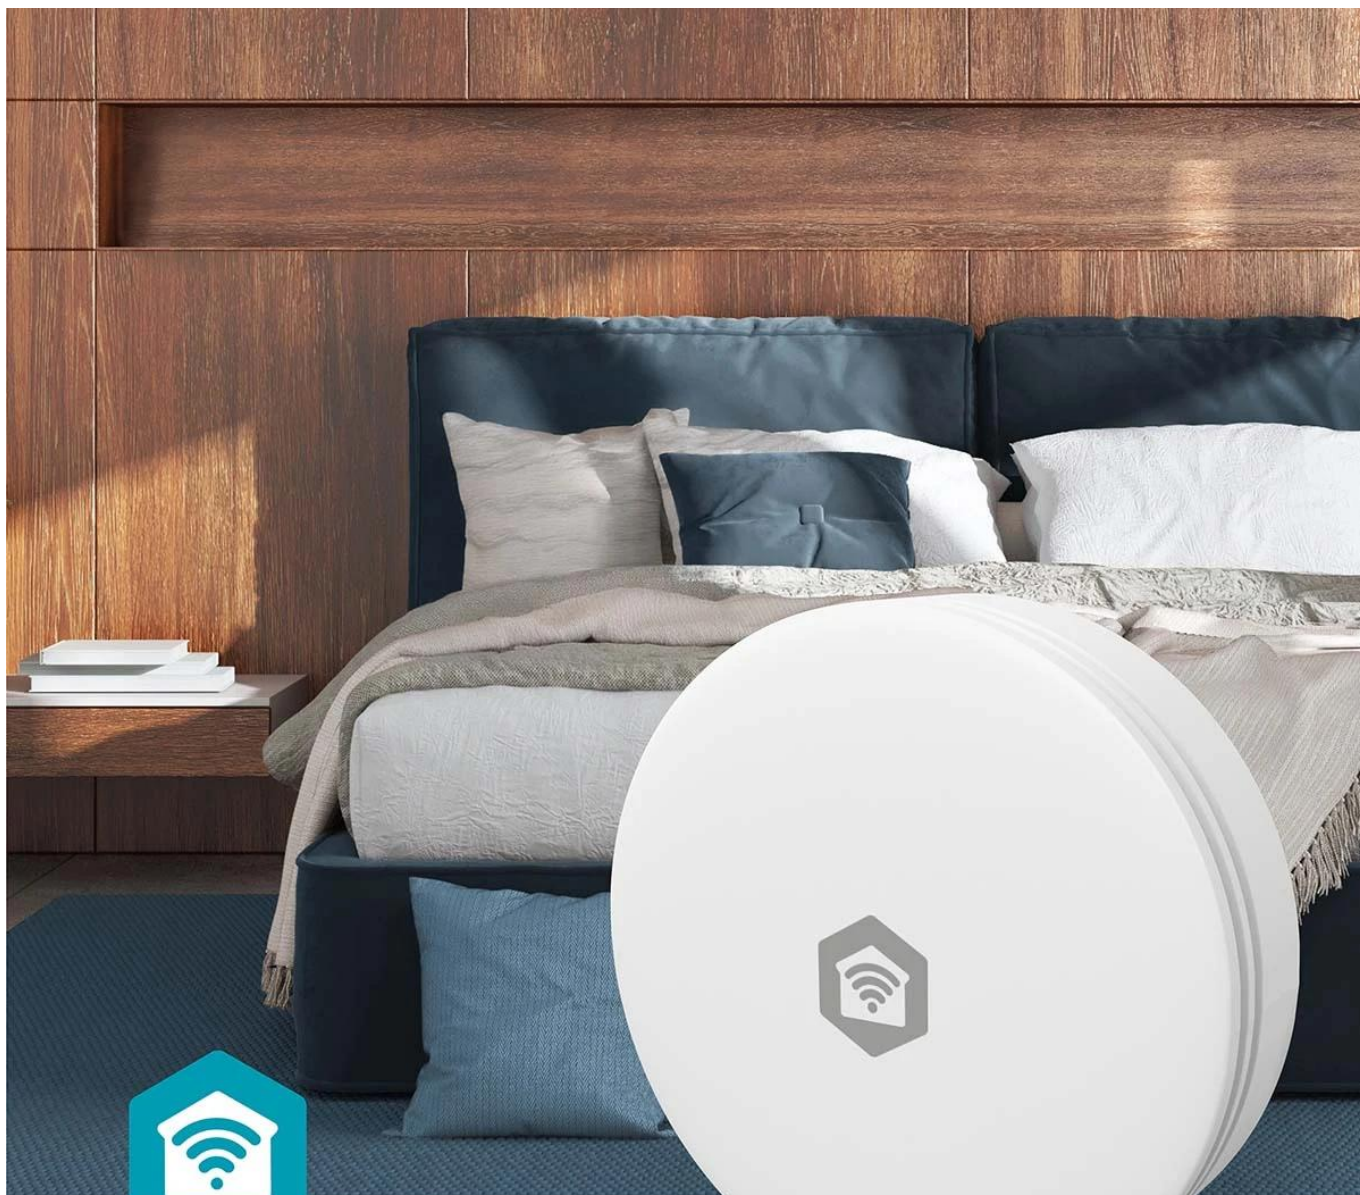

24 měs.

Stav:

Nové zboží

---

**Popis****Nedis WIFISA11CWT****Inteligentní Wi-Fi monitor kvality vzduchu pro zdravější domácí prostředí.**

Monitor **Nedis WIFISA11CWT** nepřetržitě sleduje kvalitu vzduchu ve vašem domě, kanceláři, učebně nebo tělocvičně. Díky pokročilému **NDIR senzoru** poskytuje přesná měření **koncentrace CO2, teploty a vlhkosti vzduchu**. Všechna naměřená data jsou v reálném čase dostupná v aplikaci **Nedis SmartLife** pro Android™ a iOS, kde můžete sledovat aktuální hodnoty i historické grafy.

Wi-Fi

App control

Measure CO<sub>2</sub>,  
Temperature  
and Humidity

Nedis SmartLife

Nedis SmartLife

- Profesionální NDIR senzor pro přesné měření koncentrace oxidu uhličitého s vysokou stabilitou a citlivostí
- Nepřetržité monitorování CO<sub>2</sub>, teploty a vlhkosti s okamžitým přenosem dat do aplikace Nedis SmartLife
- Nastavitelné alarmové hodnoty pro maximální a minimální úroveň CO<sub>2</sub>, teploty i vlhkosti
- Zvukový alarm a push notifikace při překročení nastavených limitů kvality vzduchu
- Automatizace smart domácnosti – ovládání ventilátorů, čističek vzduchu nebo chytrých oken podle kvality vzduchu
- Historické grafy v aplikaci pro sledování dlouhodobých trendů kvality vzduchu
- Kompaktní design 80 × 80 × 23 mm s hmotností pouze 94 g, montáž na stěnu nebo stolní umístění
- Napájení přes USB-C s dodávaným adaptérem, provozní teplota -10 až +50 °C

#### **Flexibilní montáž a instalace**

Monitor lze umístit na jakýkoliv vodorovný povrch nebo upevnit na stěnu pomocí dodané oboustranné lepicí pásky. Pro trvalou montáž je možné použít šroubové upevnění. Zařízení se připojuje k Wi-Fi síti a nevyžaduje žádný centrální hub.