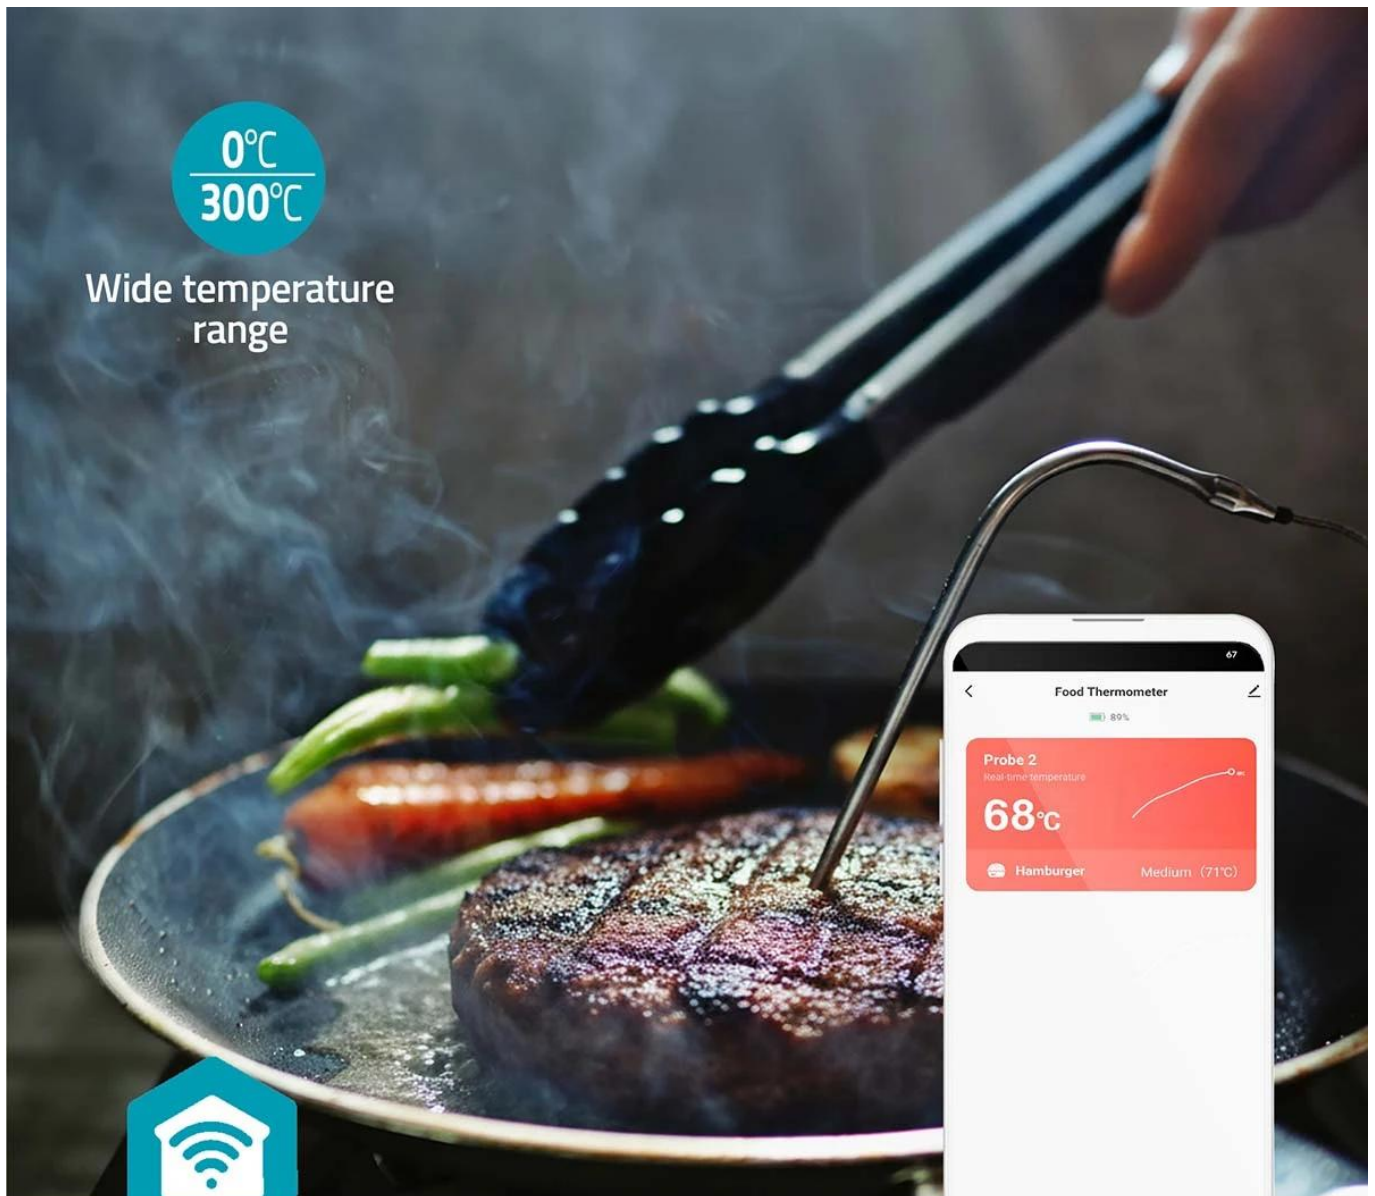

24 měs.

Stav:

Nové zboží

Popis

Nedis BTKAT10GY - Teploměr na maso SmartLife

Chytrý Bluetooth teploměr na maso s dvojicí sond pro přesné sledování teploty při grilování, pečení i uzení.

Tento pokročilý teploměr vybavený **dvěma drátovými sondami** umožňuje současné měření teploty dvou různých pokrmů nebo sledování teploty masa i prostředí v grilu či troubě. Díky **Bluetooth připojení s dosahem až 20 metrů** můžete sledovat průběh přípravy pohodlně z telefonu přes aplikaci **Nedis SmartLife**, která vás upozorní zvukem i oznámením do telefonu při dosažení zvolené teploty.

Teploměr nabízí **teplotní rozsah 0 až +300 °C**, což pokrývá vše od pomalého pečení a uzení při nízkých teplotách až po vysokoteplotní grilování. V aplikaci najdete **8 přednastavených typů potravin s 5 úrovněmi propečení**, nebo si nastavíte vlastní cílovou teplotu pro každou sondu individuálně. **Podsvícený LCD displej** o velikosti 34 x 34 mm umožňuje pohodlné a přehledné odečítání i při zhoršených světelných podmínkách.

- Dvojice drátových sond s kabely o délce 1,2 m pro současné měření dvou teplot.
- Bluetooth připojení s dosahem až 20 m pro pohodlné sledování z telefonu.
- Aplikace Nedis SmartLife s notifikacemi, 8 předvolbami potravin a 5 úrovněmi propečení.

Wide temperature
range

Nedis SmartLife

Nedis SmartLife

Chytré funkce aplikace

Aplikace Nedis SmartLife pro Android a iOS nabízí přepínání mezi °C a °F, funkci časovače s alarmem a sledování průběhu v reálném čase. Každou sondu lze nastavit individuálně podle typu pokrmu a požadované úrovně propečení.