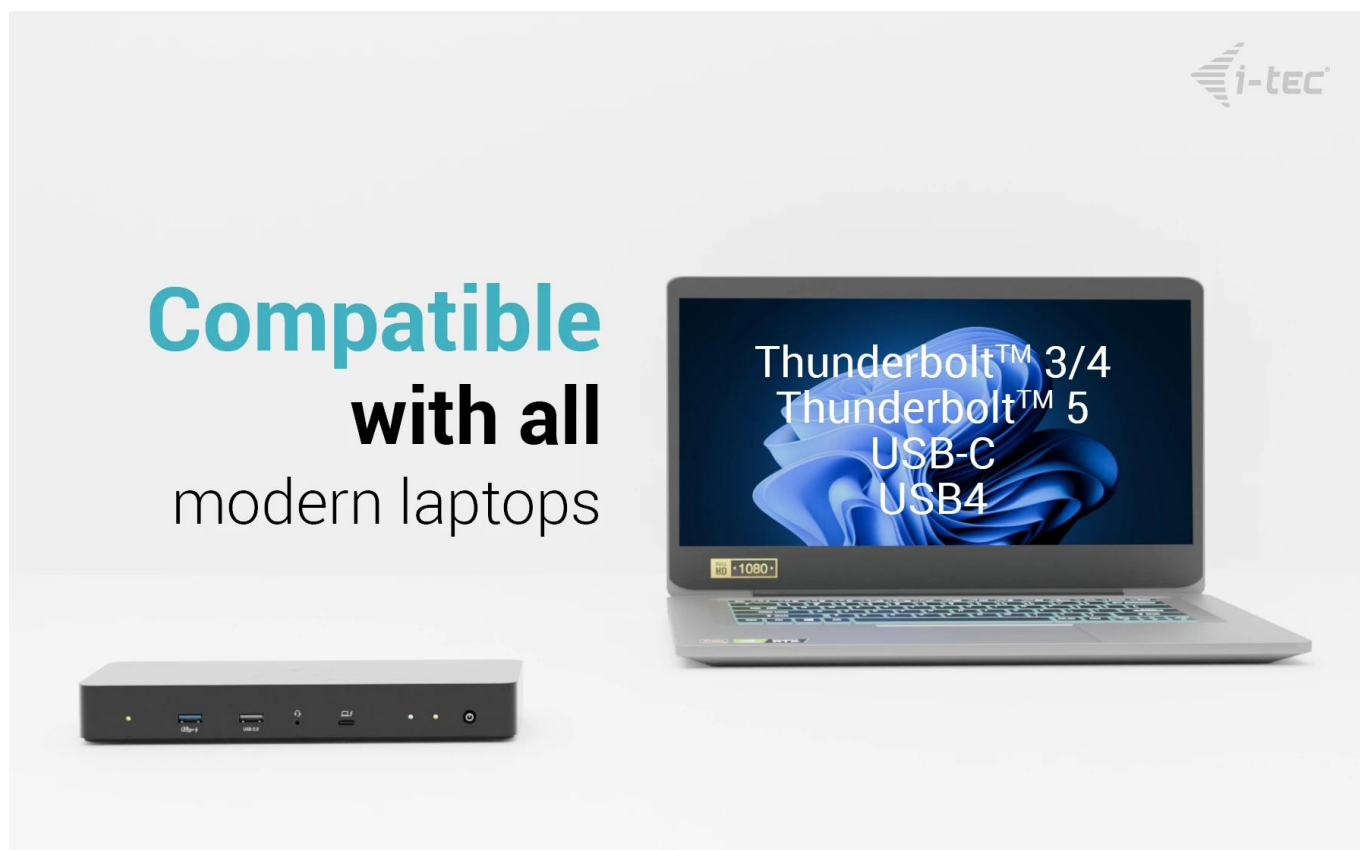

## I-TEC THUNDERBOLT 4 INTELLIGENT DUAL DISPLAY DOCKING STATION PD 90W

Cena celkem:

**4 621 Kč**

**(bez DPH: 3 819 Kč)**

Kód zboží:

DOCTEC0108

Part No.:

TB4INTGDUAL4KDOCPD

## I-TEC Thunderbolt 4 Intelligent Dual Display Docking Station PD 90 W

Univerzální dokovací stanice s podporou vzdálené správy pro profesionální prostředí.

# Modern Intelligent docking station with remote management capabilities

Dokovací stanice s technologií **Thunderbolt™ 4** nabízí komplexní řešení pro připojení notebooků a tabletů s porty **USB-C, USB4 nebo Thunderbolt™ 3/4/5**. Díky dedikovanému **LAN portu** umožňuje volitelnou vzdálenou správu IT administrátorům – dokovací stanici lze ovládat odkudkoliv bez nutnosti připojení k hostitelskému zařízení, stačí pouze napájení a síťové připojení. Software pro vzdálenou správu je dostupný jako volitelný doplněk pro počítače s **Windows 10/11**.

Stanice podporuje připojení až **dvou externích 4K monitorů při 60 Hz** nebo jednoho **8K displeje při 30 Hz**. K dispozici jsou **2x DisplayPort** a **1x Thunderbolt™ 4 port**, který nabízí buď 8K video výstup, nebo ultrarychlý datový přenos až **40 Gb/s**. Pro nabíjení připojeného notebooku nebo tabletu poskytuje **Power Delivery až 90 W**.