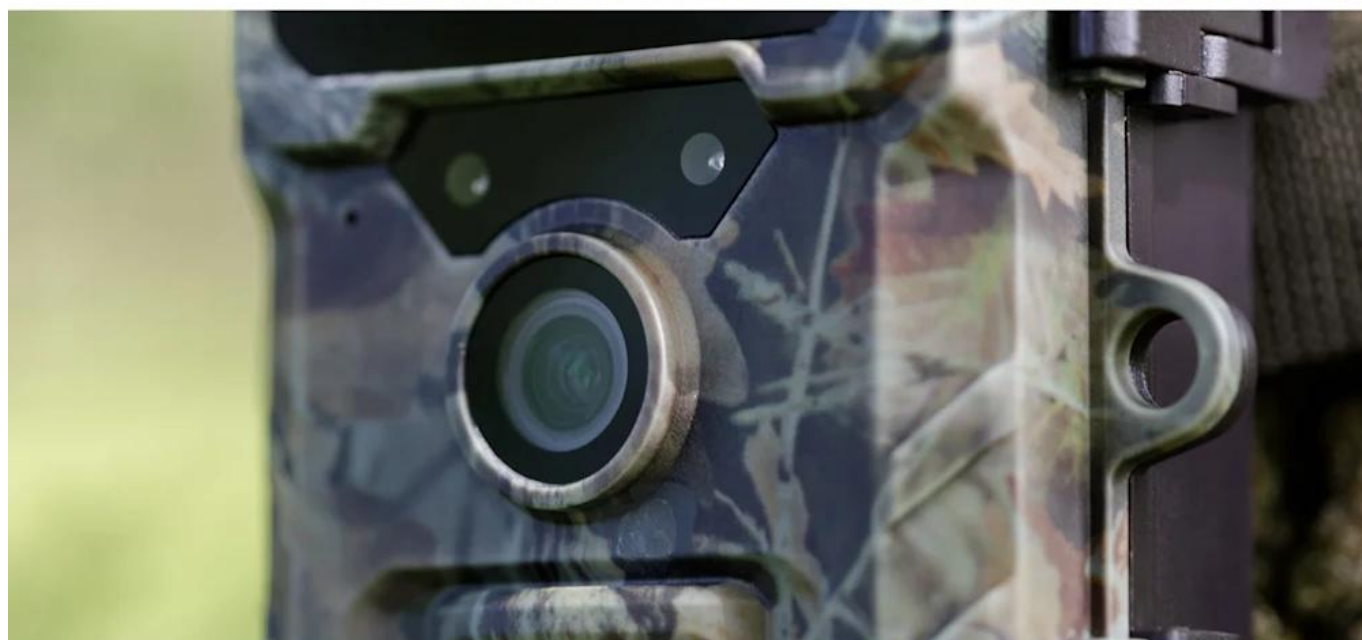

Záruka:

24 měs.

Stav:

Nové zboží

Popis

Rollei 4G SIMConnect

- **Vysoké rozlišení** - fotografie s rozlišením 32 Mpx* a videa v kvalitě 4K
- **Mnoho funkcí** - detekce pohybu, noční vidění, sériové snímání, intervalové snímání
- **Integrovaný displej** - barevný TFT-LCD displej s úhlopříčkou 2 palce
- **Ovládání odkudkoli** - funkce 4G mobilního připojení pro správu nastavení a záznamů odkudkoli prostřednictvím aplikace
- **Snadná montáž** - upevnění na stromy nebo ploty pomocí popruhu

Fotopast 4G SIMConnect s rozlišením 32 Mpx*

Fotopast 4G SIMConnect spojuje **moderní technologie** s **promyšlenou funkčností** a umožňuje pořizovat působivé snímky přírody ve **špičkové kvalitě**. Díky inovativnímu **4G mobilnímu připojení** se fotografie a videa z kamery přenášejí do vašeho chytrého telefonu během několika sekund. Nastavení můžete ovládat **prostřednictvím aplikace** - bez ohledu na to, kde se právě nacházíte.

Vysoké rozlišení: Fotografie s 32 megapixely* a videa v kvalitě 4K

S **fotopastí 4G SIMConnect** vám neunikne žádný detail: **Fotografie ve vysokém rozlišení až 32 Megapixelů*** a ostrá **4K videa** se zvukem zachytí i nejjemnější struktury srsti nebo peří. Ať už ve dne nebo v noci - získáte **skvělé snímky**, které živě dokumentují každý pohyb v přírodě.

Jednoduchá montáž: Upevnění na stromy nebo ploty pomocí popruhu

Montáž fotopasti 4G SIMConnect je jednoduchá a rychlá. Dodávaný upevňovací popruh umožňuje bezpečné připevnění na stromy, ploty nebo jiné vhodné plochy - bez dalšího nářadí nebo náročné instalace.