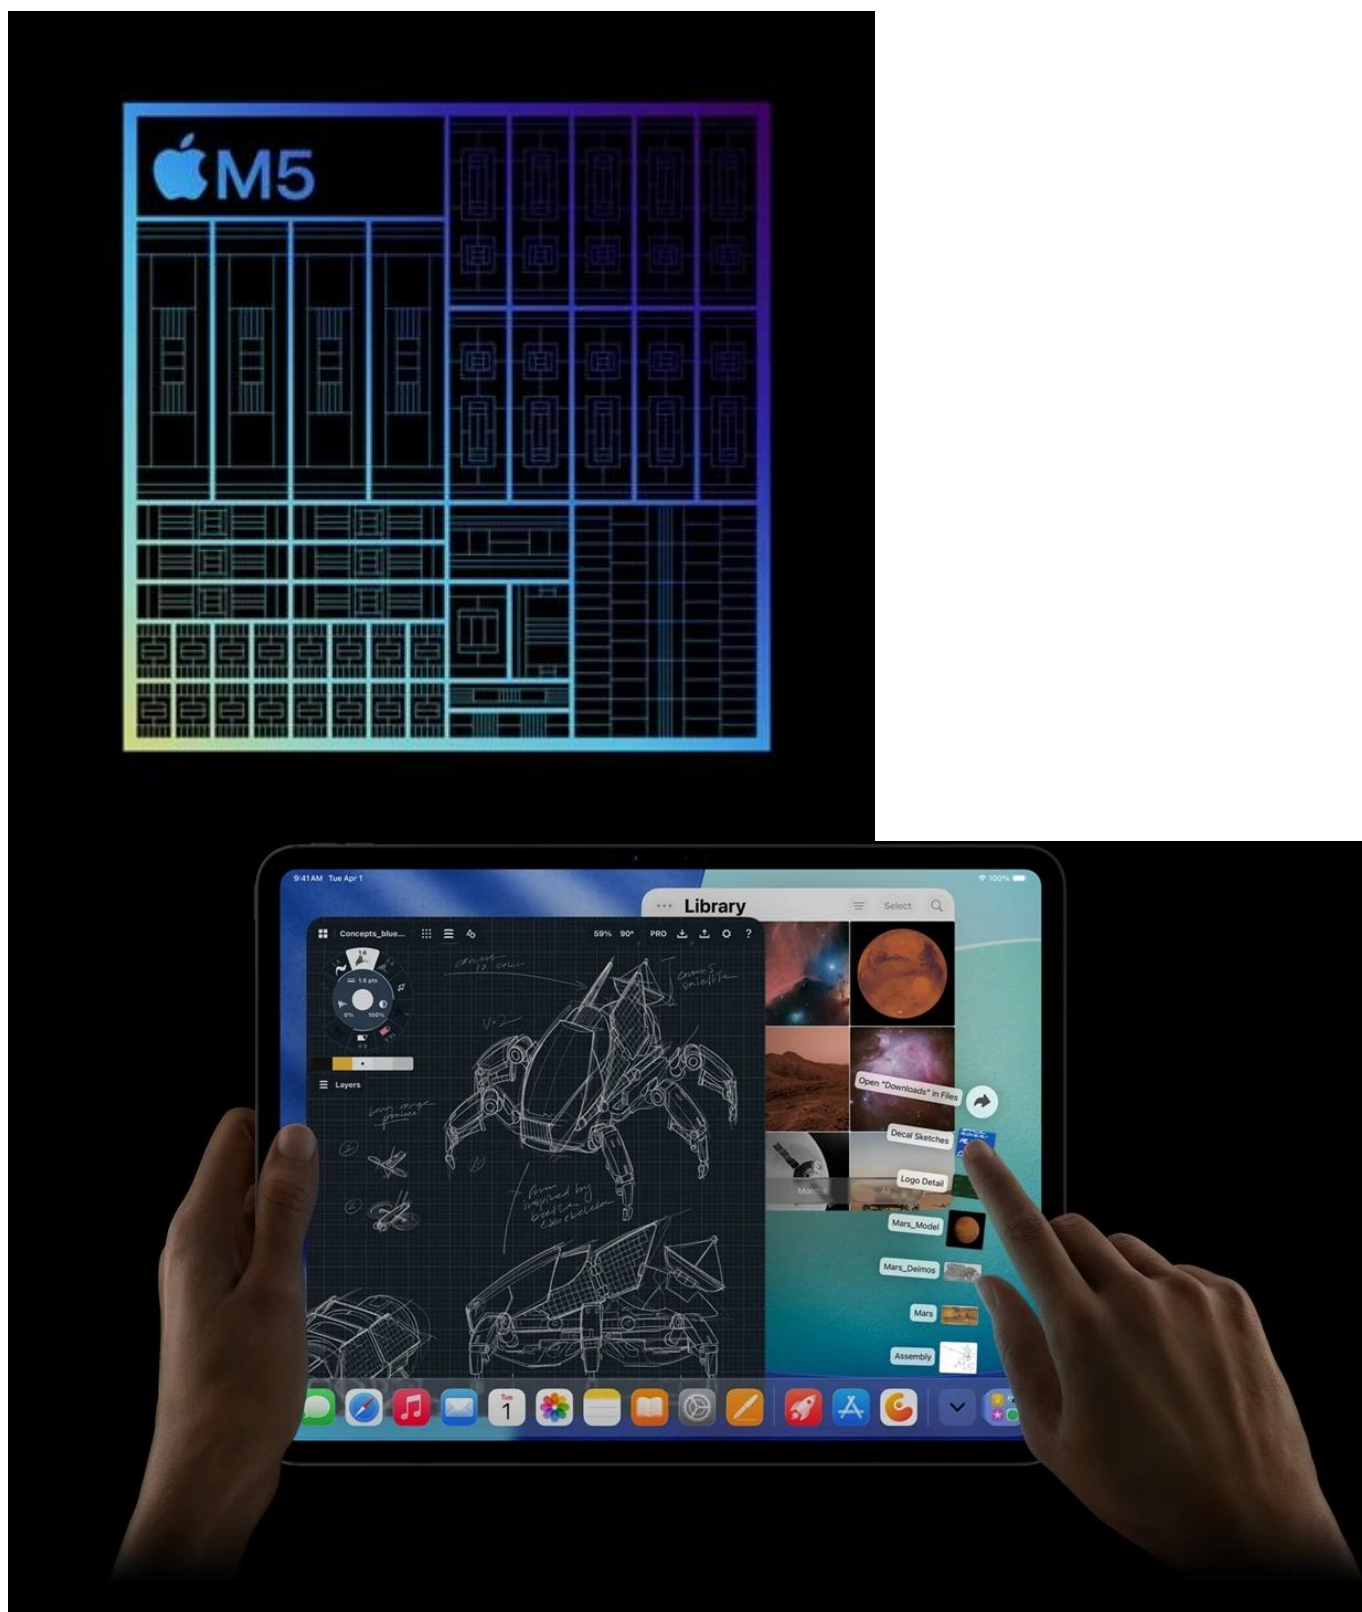

### Apple iPad Pro 11" (2025) Wi-Fi + Cellular - skálopevný výkon v ultratenkém designu

**Apple iPad Pro 11" (2025) Wi-Fi + Cellular** představuje dosud nejvýkonnější tablet této značky. Je určen pro ty nejnáročnější uživatele, kteří vyžadují profesionální a kreativní pracovní nástroj v extrémně lehkém a přenosném provedení. **Apple iPad Pro 11" (2025) Wi-Fi + Cellular** je osazen čipem **Apple M5** s 9 jádry, který si smlsne na moderních aplikacích, multitaskingu i **provozu AI**.

**Ultra Retina XDR displej** s úhlopříčkou 11 palců a **tandemovou OLED technologií** se pyšní vysokým jasnem a kontrastem. Produkuje přesné barvy a podporuje náročné tvůrčí procesy a činnosti jako **úprava fotografií, videí ve**

**vysokém rozlišení, práci s 3D scénami, modely umělé inteligence, grafický design** apod. Kvality displeje ocení také všichni fanoušci multimédií a vizuálních zážitků. Apple iPad Pro 11" (2025) Wi-Fi + Cellular je mimořádně **tenký** a **váží pouhých 446 g**. Přesto je do něj vměstnán obří výkon a 31,29Wh baterie s výdrží **až 10 hodin provozu**.

video ve 4K kvalitě. **Vlogeri, tvůrci obsahu** a další umělecké duše si tak přijdou na své.

**Apple iPad Pro 11" (2025) Wi-Fi + Cellular** je ideální volbou pro **kreativce a profesionály** v oborech, kde hrají prim fotografie, videa nebo grafika. Uplatní se také v prostředí byznys **manažerů a podnikatelů**, kteří potřebují moderní nástroj **pro prezentace a poznámky**. V každém případě - Apple iPad Pro 11" (2025) Wi-Fi + Cellular vám dá do ruky špičkové technologie.