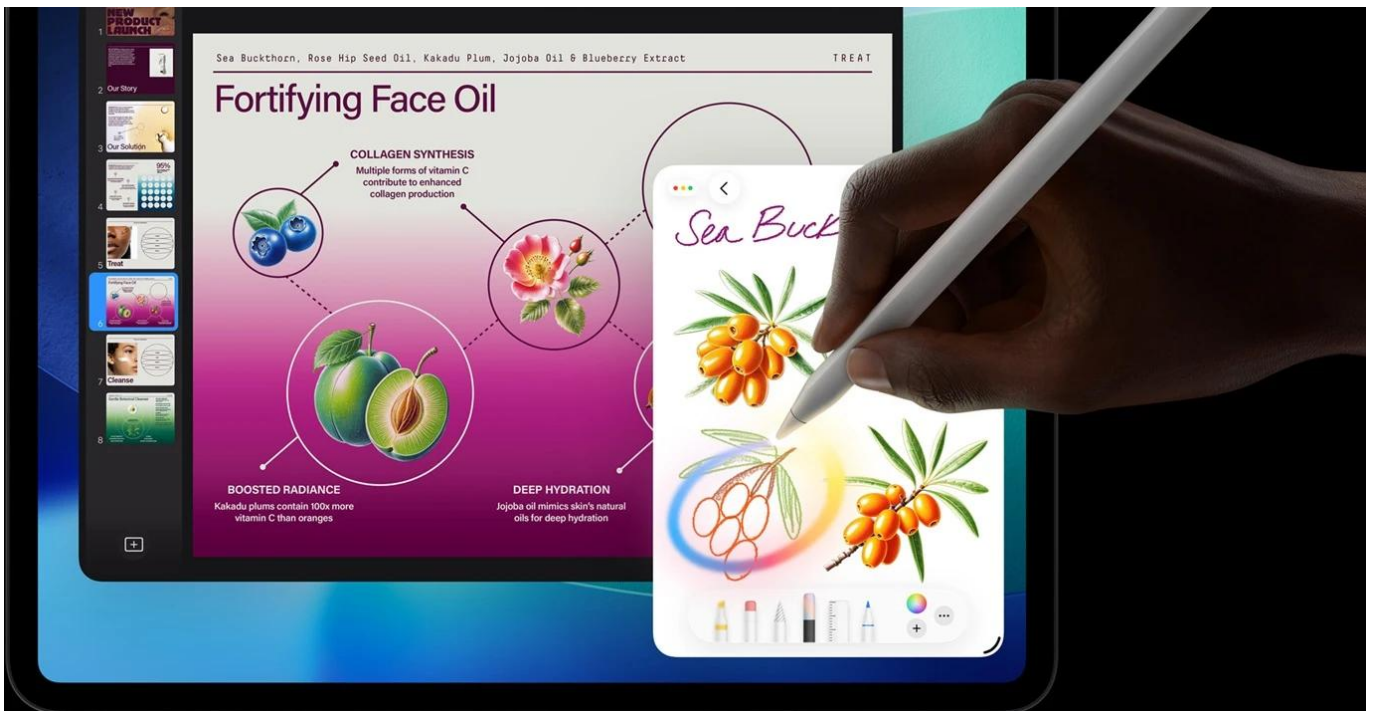

Ultra Retina XDR displej s úhlopříčkou 11 palců a **tandemovou OLED technologií** se pyšní vysokým jasnem a kontrastem. Produkuje přesné barvy a podporuje náročné tvůrčí procesy a činnosti jako **úprava fotografií, videí ve**

vysokém rozlišení, práci s 3D scénami, modely umělé inteligence, grafický design apod. Kvality displeje ocení také všichni fanoušci multimédií a vizuálních zážitků. Apple iPad Pro 11" (2025) Wi-Fi + Cellular je mimořádně **tenký** a **váží pouhých 446 g**. Přesto je do něj vměstnán obří výkon a 31,29Wh baterie s výdrží **až 10 hodin provozu**.

Celý pracovní den tak zvládnete na jedno nabití. Z hlediska **bezdrátové konektivity** podporuje tento tablet Apple nejnovější standardy **Wi-Fi 7, Bluetooth 6.0** a mobilní síť **5G**, díky čemuž se můžete těšit na rychlé a stabilní připojení kdekoliv. Samozřejmostí je také bohatá výbava, která zahrnuje **12Mpx fotoaparát** pro pořízení detailních snímků i natáčení

video ve 4K kvalitě. **Vlogeri, tvůrci obsahu** a další umělecké duše si tak přijdou na své.

Apple iPad Pro 11" (2025) Wi-Fi + Cellular je ideální volbou pro **kreativce** a **profesionály** v oborech, kde hrají prim fotografie, videa nebo grafika. Uplatní se také v prostředí byznys **manažerů** a **podnikatelů**, kteří potřebují moderní nástroj **pro prezentace a poznámky**. V každém případě - Apple iPad Pro 11" (2025) Wi-Fi + Cellular vám dá do ruky špičkové technologie.