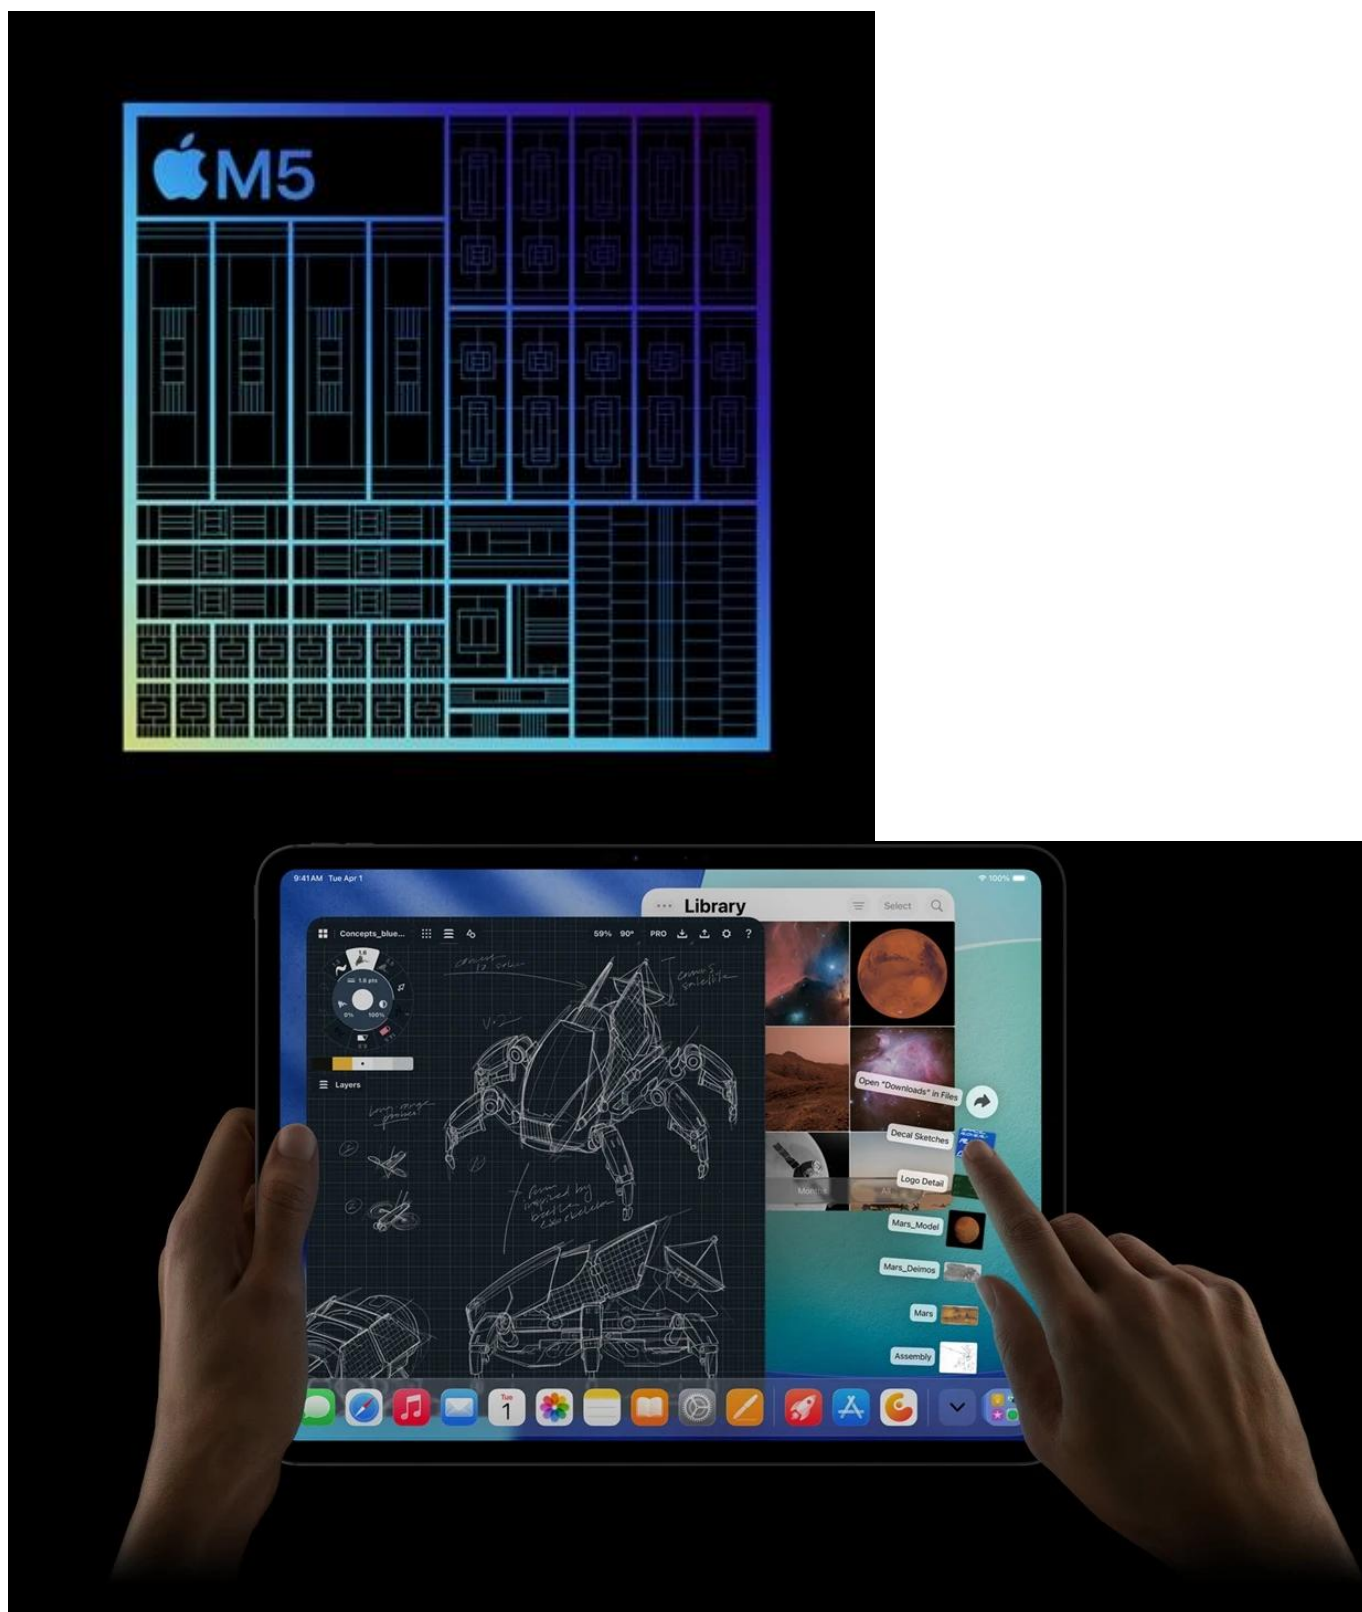

12 měs.

Stav:

Nové zboží

Popis

Apple iPad Pro 11" (2025) Wi-Fi + Cellular - skálopevný výkon v ultratenkém designu

Apple iPad Pro 11" (2025) Wi-Fi + Cellular představuje dosud nejvýkonnější tablet této značky. Je určen pro ty nejnáročnější uživatele, kteří vyžadují profesionální a kreativní pracovní nástroj v extrémně lehkém a přenosném provedení. **Apple iPad Pro 11" (2025) Wi-Fi + Cellular** je osazen čipem **Apple M5** s 9 jádry, který si smlsne na moderních aplikacích, multitaskingu i **provozu AI**.

Ultra Retina XDR displej s úhlopříčkou 11 palců a **tandemovou OLED technologií** se pyšní vysokým jasnem a kontrastem. Produkuje přesné barvy a podporuje náročné tvůrčí procesy a činnosti jako **úprava fotografií, videí ve**

vysokém rozlišení, práci s 3D scénami, modely umělé inteligence, grafický design apod. Kvality displeje ocení také všichni fanoušci multimédií a vizuálních zážitků. Apple iPad Pro 11" (2025) Wi-Fi + Cellular je mimořádně **tenký** a **váží pouhých 446 g**. Přesto je do něj vměstnán obří výkon a 31,29Wh baterie s výdrží **až 10 hodin provozu**.

video ve 4K kvalitě. **Vlogeri, tvůrci obsahu** a další umělecké duše si tak přijdou na své.

Apple iPad Pro 11" (2025) Wi-Fi + Cellular je ideální volbou pro **kreativce** a **profesionály** v oborech, kde hrají prim fotografie, videa nebo grafika. Uplatní se také v prostředí byznys **manažerů** a **podnikatelů**, kteří potřebují moderní nástroj **pro prezentace a poznámky**. V každém případě - Apple iPad Pro 11" (2025) Wi-Fi + Cellular vám dá do ruky špičkové technologie.