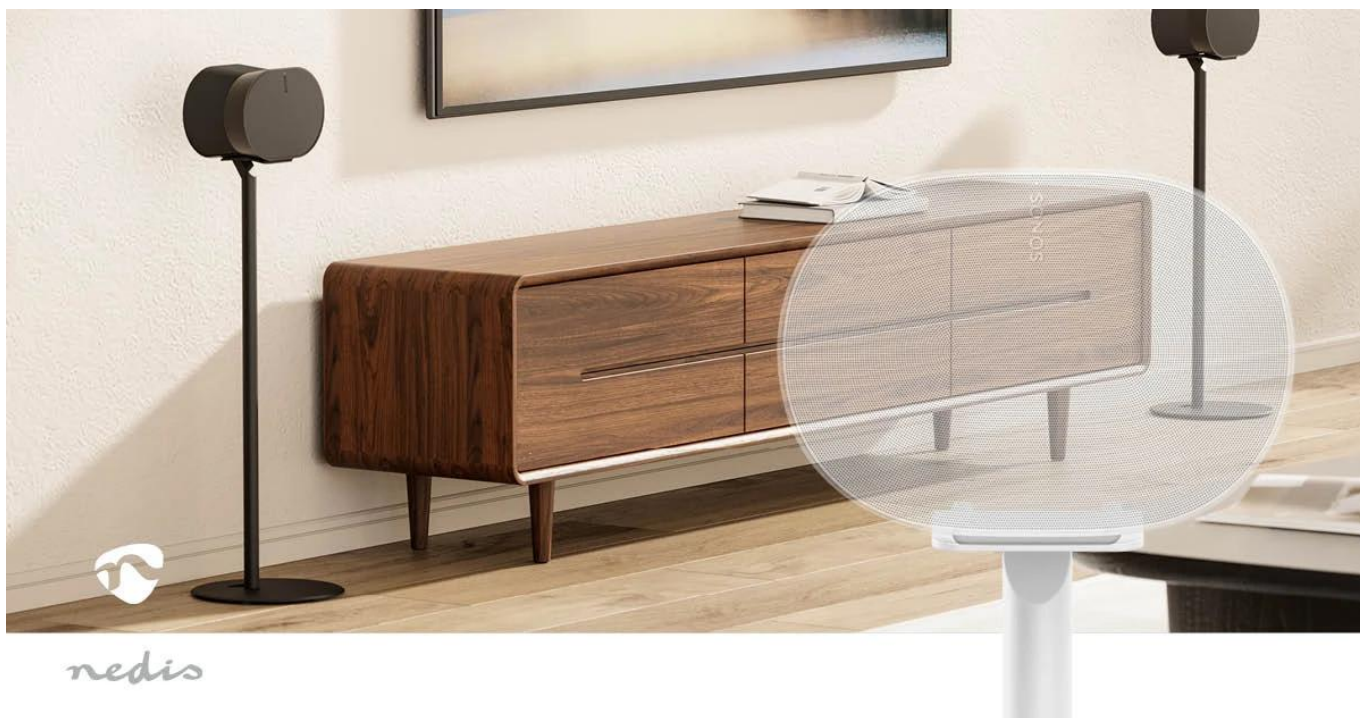

24 měs.

Stav:

Nové zboží

Popis

Nedis SPMT5950WT

Podlahový stojan navržený exkluzivně pro reproduktor Sonos® Era 300.

Prémiový stojan pro reproduktor **Sonos® Era 300** kombinuje elegantní design s praktickou funkcí. Díky **pevné výšce 715 mm** zajišťuje optimální umístění reproduktoru pro dokonalý zvukový zážitek z jakéhokoliv místa v místnosti. Stojan je vyroben z kombinace **ABS plastu a kovu**, což garantuje stabilitu a dlouhou životnost.

Konstrukce stojanu zahrnuje bezpečné upevňovací držáky, které pevně drží reproduktor a eliminují nežádoucí vibrace. **Integrovaný systém vedení kabelů** uvnitř sloupku umožňuje úhledné skrytí všech vodičů a udržuje tak čistý a profesionální vzhled. Snadná montáž a instalace vám umožní rychle proměnit váš prostor v prémiové audio prostředí.

- Exkluzivní kompatibilita s reproduktorem Sonos® Era 300 pro dokonalé sladění
- Pevná výška 715 mm zajišťuje optimální poslech ze všech pozic v místnosti
- Robustní konstrukce z ABS plastu a kovu s nosností až 5 kg
- Integrovaný systém vedení kabelů ve sloupku pro úhledné skrytí vodičů
- Bezpečné upevňovací držáky pro stabilní uchycení reproduktoru
- Elegantní bílé provedení doplňující design Era 300

Čisté a elegantní řešení

Systém vedení kabelů integrovaný přímo do sloupku stojanu umožňuje skrýt všechny kabely z dohledu. Výsledkem je čistý, minimalistický vzhled, který dokonale ladí s moderním designem reproduktoru Sonos® Era 300.