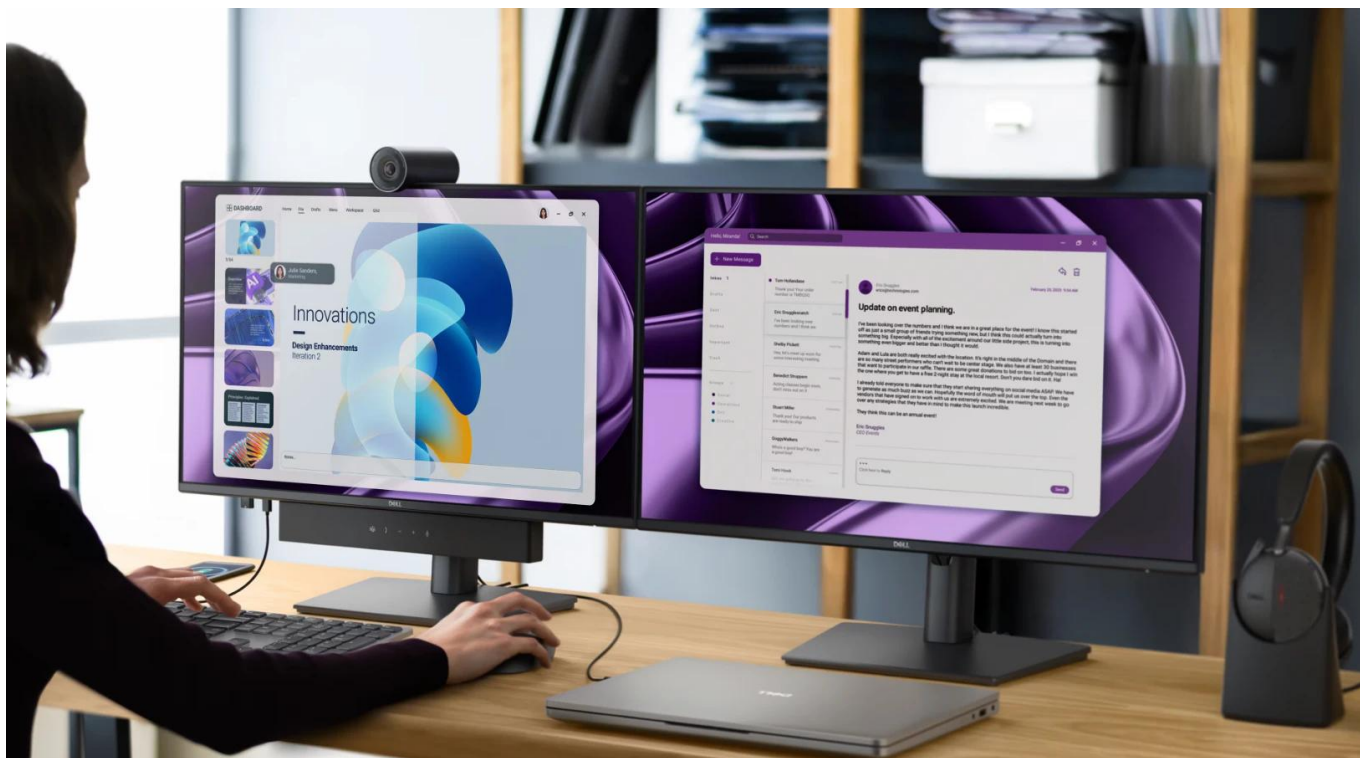

36 měs.

Stav:

Nové zboží

Popis

Dell Pro P 24 P2426HE

Profesionální monitor s komplexní konektivitou a certifikací pro komfort při práci.

Monitor **Dell Pro P2426HE** s úhlopříčkou **23,8"** a rozlišením **Full HD (1920 × 1080 px)** nabízí ideální řešení pro moderní kancelářské prostředí. Díky integrovanému **USB-C hubu s Power Delivery až 100 W** stačí jediný kabel pro přenos videa, dat, Ethernetu i napájení připojeného notebooku. **IPS panel** s obnovovací frekvencí **120 Hz** zajišťuje plynulé zobrazení a široké pozorovací úhly **178°/178°**.

Monitor disponuje **TÜV 4-Star certifikací** pro pohodlí očí s hardwarovou redukcí modrého světla na $\leq 35\%$ a technologií bez blikání. Barevné pokrytí **99 % sRGB** a **99 % BT.709** s kontrastním poměrem **1 500 : 1** a jasem **300 cd/m²** poskytuje přesné a živé zobrazení.

- Barevné pokrytí 99 % sRGB a 99 % BT.709 s 8bitovou hloubkou barev (6-bit + FRC) pro 16,7 milionu barev
- Plně nastavitelný stojan s výškou 0 až 150 mm, náklonem -5°/+21°, otáčením ±45° a pivotem ±90°
- Snadno přístupné USB-C porty ve spodním rámečku s nabíjením až 15 W a indikací umístění na obrazovce
- Ekologická konstrukce z až 95 % recyklovaného plastu, certifikace EPEAT Gold, Climate+ a TCO Certified Edge
- Dell Display and Peripheral Manager pro vzdálenou správu a tiché firmware aktualizace během 2-3 minut

Ergonomie a montáž

Plně nastavitelný stojan umožňuje úpravu výšky v rozsahu 0 až 150 mm, náklon -5° až +21°, otáčení -45° až +45° a pivotu ±90° pro práci na výšku. Monitor je kompatibilní s **VESA 100 x 100 mm** pro montáž na stěnu nebo rameno. Díky ultratenkým rámečkům je ideální pro sestavy s více monitory.