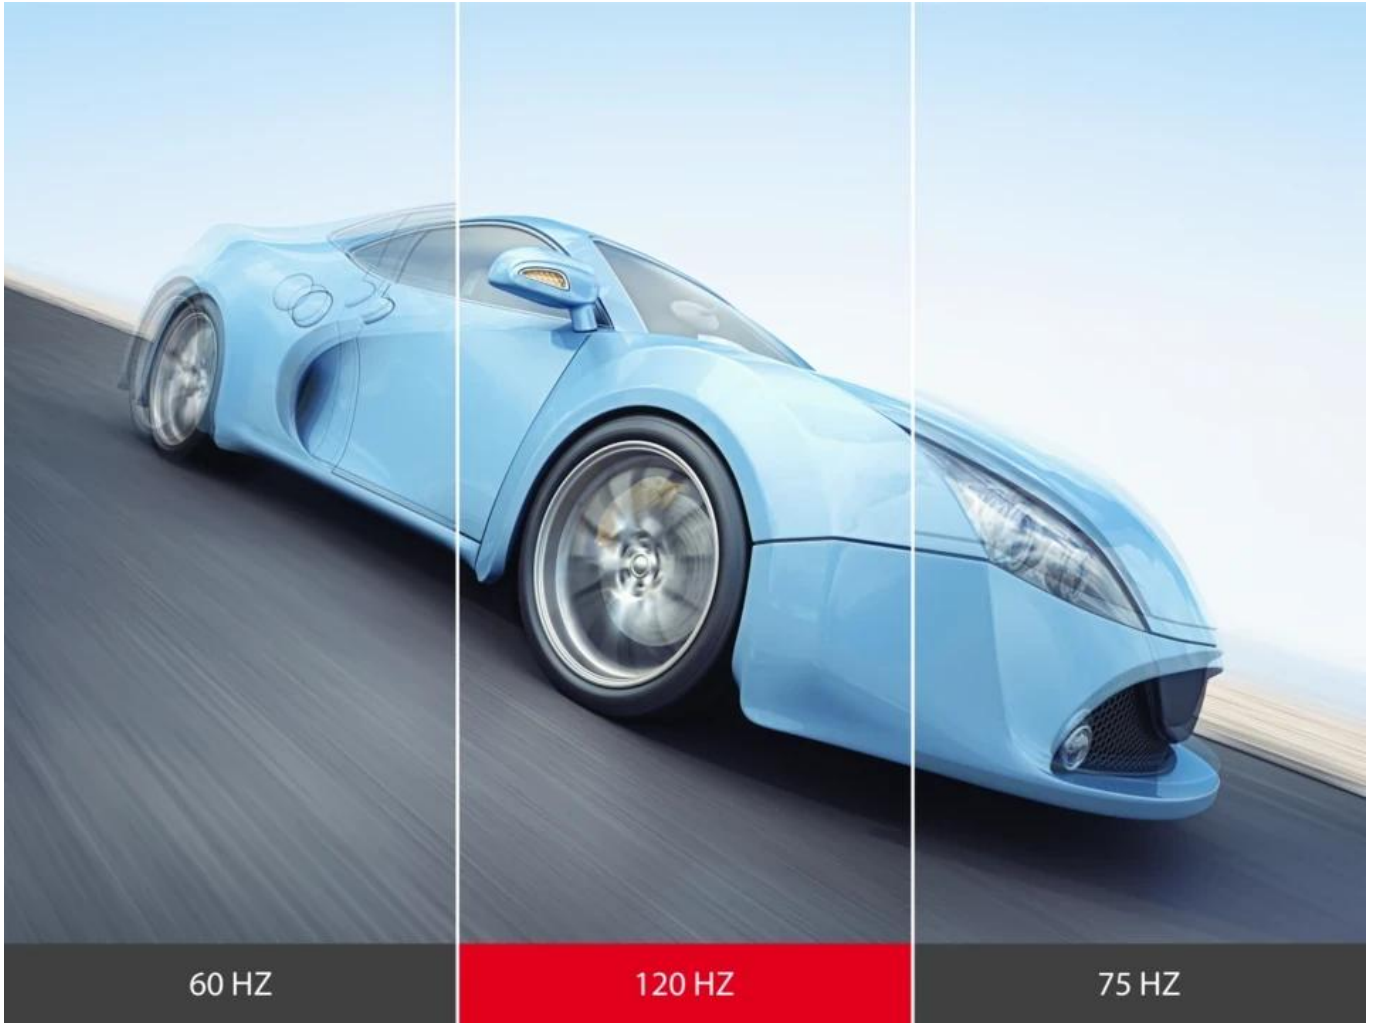

Monitor kombinuje **ultra široký 34" displej** s rozlišením **UWQHD 3440 × 1440 px** a poměrem stran **21 : 9**, který nabízí o 35 % více pracovní plochy než standardní 27" Full HD monitor. **Zakřivení 1500R** zajišťuje rovnoměrnou vzdálenost od očí ke všem částem obrazovky, což snižuje únavu očí a zvyšuje pohlcení při práci.

- Ultra široký 34" VA panel s rozlišením UWQHD 3440 × 1440 px a poměrem stran 21 : 9 pro efektivní multitasking
- Zakřivení 1500R pro pohlcující zážitek a snížení únavy očí při dlouhodobé práci
- USB-C s DisplayPort Alt Mode a 96W Power Delivery pro připojení a napájení notebooku jediným kabelem
- Integrovaný KVM přepínač pro ovládání více počítačů z jedné klávesnice a myši
- Rychlá 120Hz obnovovací frekvence s podporou VRR pro plynulý obraz bez trhání
- Podpora HDR10 pro vyšší dynamický rozsah, přesnější barvy a lepší kontrast
- Ergonomický stojan s nastavením výšky (130 mm), náklonem (-5° až 20°) a otáčením (90°)
- Technologie Eye ProTech s Flicker-Free a filtrem modrého světla pro pohodlné sledování

60 HZ

120 HZ

75 HZ

Výkon a kvalita obrazu

VA panel nabízí statický kontrast **3000 : 1** a jas **300 cd/m²** s podporou **16,7 milionu barev**. Rychlá odezva **3,5 ms (GTG)** a **120Hz obnovovací frekvence** zajišťují plynulý obraz bez rozmazání. Technologie variabilní obnovovací frekvence eliminuje trhání obrazu a poskytuje hladký zážitek při dynamickém obsahu.

Typ panelu: VA

Zakřivení: 1500R

Obnovovací frekvence: 120 Hz

Odezva: 3,5 ms (GTG)

Jas: 300 cd/m²

Kontrast: 3000 : 1 (statický), 80 000 000 : 1 (dynamický)

Pozorovací úhly: 178° horizontálně, 178° vertikálně