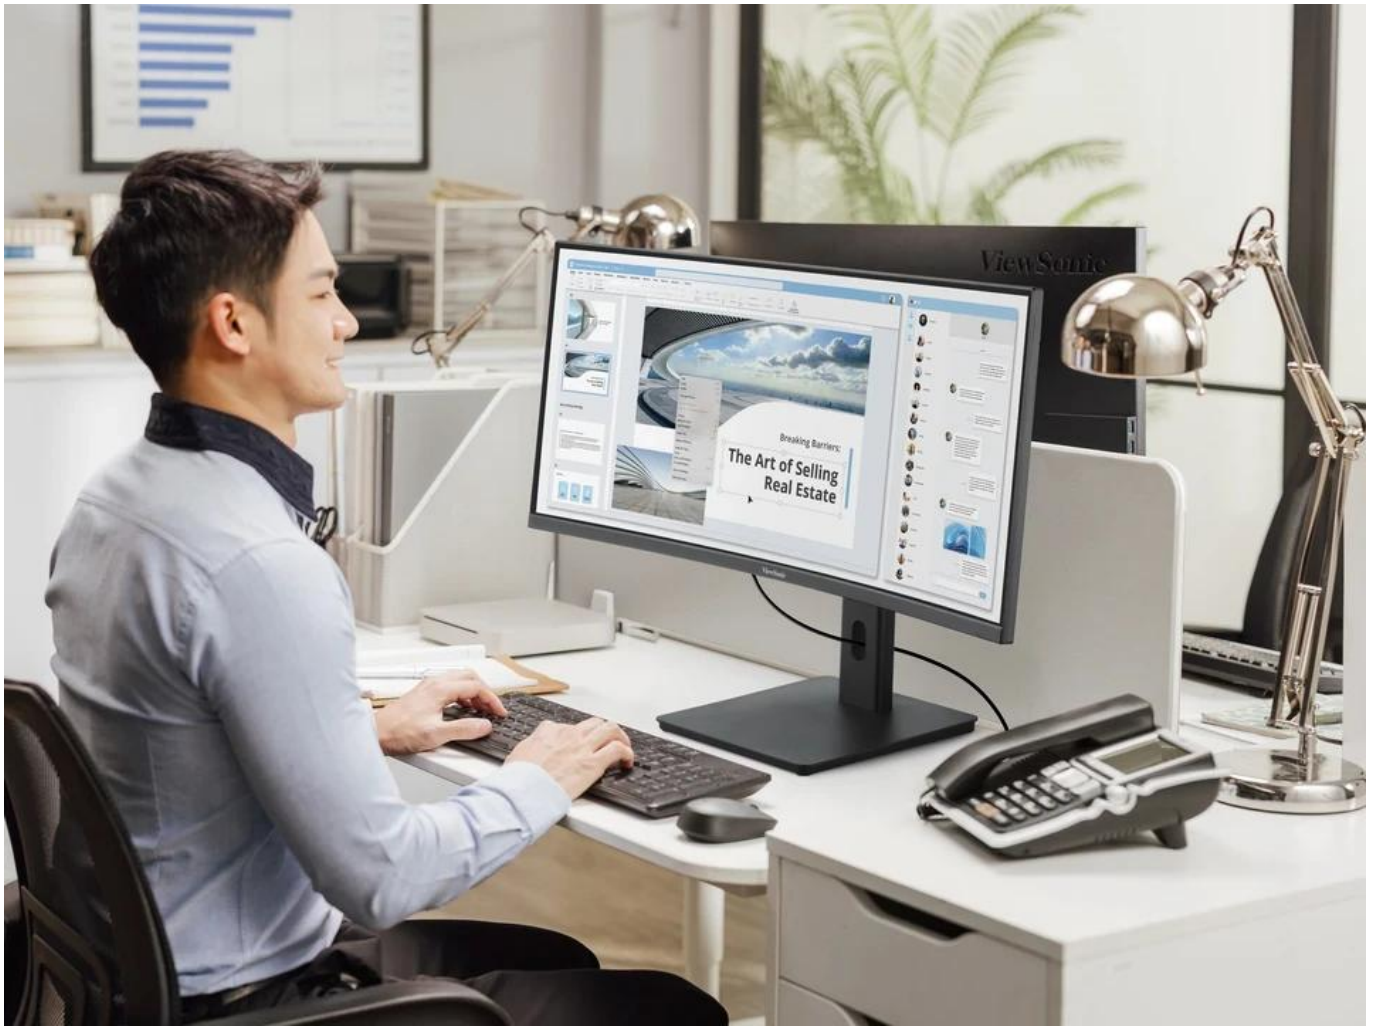

Monitor kombinuje **ultra široký 34" displej** s rozlišením **UWQHD 3440 × 1440 px** a poměrem stran **21 : 9**, který nabízí o 35 % více pracovní plochy než standardní 27" Full HD monitor. **Zakřivení 1500R** zajišťuje rovnoměrnou vzdálenost od očí ke všem částem obrazovky, což snižuje únavu očí a zvyšuje pohlcení při práci.

Díky **USB-C konektoru s 96W napájením** stačí jediný kabel pro přenos videa, zvuku, dat i napájení připojeného notebooku. Integrovaný **KVM přepínač** umožňuje ovládat více počítačů pomocí jedné klávesnice a myši, což výrazně zjednodušuje práci s více zařízeními. Monitor je vybaven **USB hubem** se 3 porty, vstupy HDMI a DisplayPort pro flexibilní připojení.

- Ultra široký 34" VA panel s rozlišením UWQHD 3440 × 1440 px a poměrem stran 21 : 9 pro efektivní multitasking
- Zakřivení 1500R pro pohlcující zážitek a snížení únavy očí při dlouhodobé práci
- USB-C s DisplayPort Alt Mode a 96W Power Delivery pro připojení a napájení notebooku jediným kabelem
- Integrovaný KVM přepínač pro ovládání více počítačů z jedné klávesnice a myši
- Rychlá 120Hz obnovovací frekvence s podporou VRR pro plynulý obraz bez trhání
- Podpora HDR10 pro vyšší dynamický rozsah, přesnější barvy a lepší kontrast
- Ergonomický stojan s nastavením výšky (130 mm), náklonem (-5° až 20°) a otáčením (90°)
- Technologie Eye ProTech s Flicker-Free a filtrem modrého světla pro pohodlné sledování