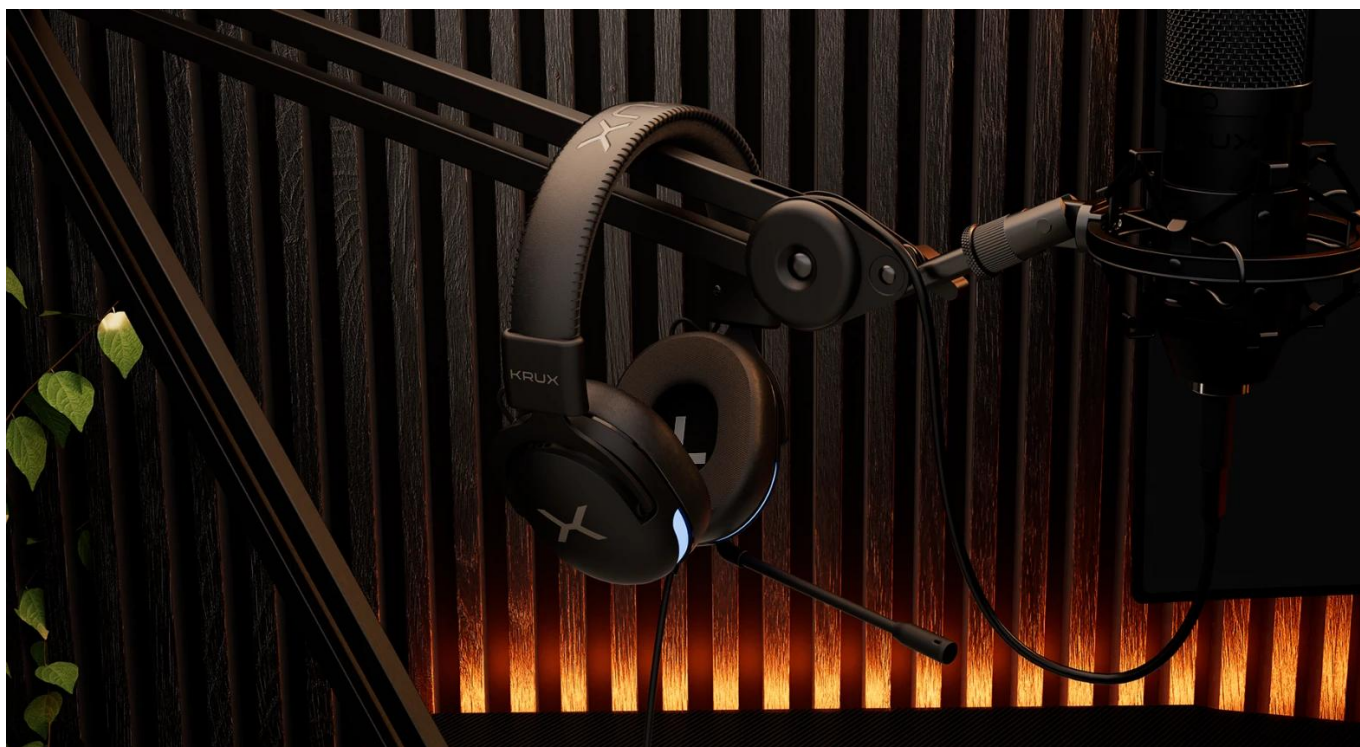

- 40mm měniče s frekvenčním rozsahem 20-20 000 Hz pro čistý stereo zvuk
- Sklopný mikrofon s automatickým ztlumením při vyklopení nahoru
- RGB podsvícení ovládané tlačítky na kabelu s výběrem barevných programů
- Hybridní náušníky z PU kůže a měkkého materiálu pro komfort a pasivní izolaci
- Univerzální 3,5mm jack konektor pro PC, notebooky, mobily, tablety a konzole

- Ovladač hlasitosti a RGB podsvícení přímo na 2m kabelu

Sklopný mikrofon s automatickým ztlumením

Mikrofon na ohebném rameni využijete při online hraní nebo volání s přáteli. Když zrovna nemluvíte, jednoduše jej vyklopte nahoru – automaticky se ztlumí.