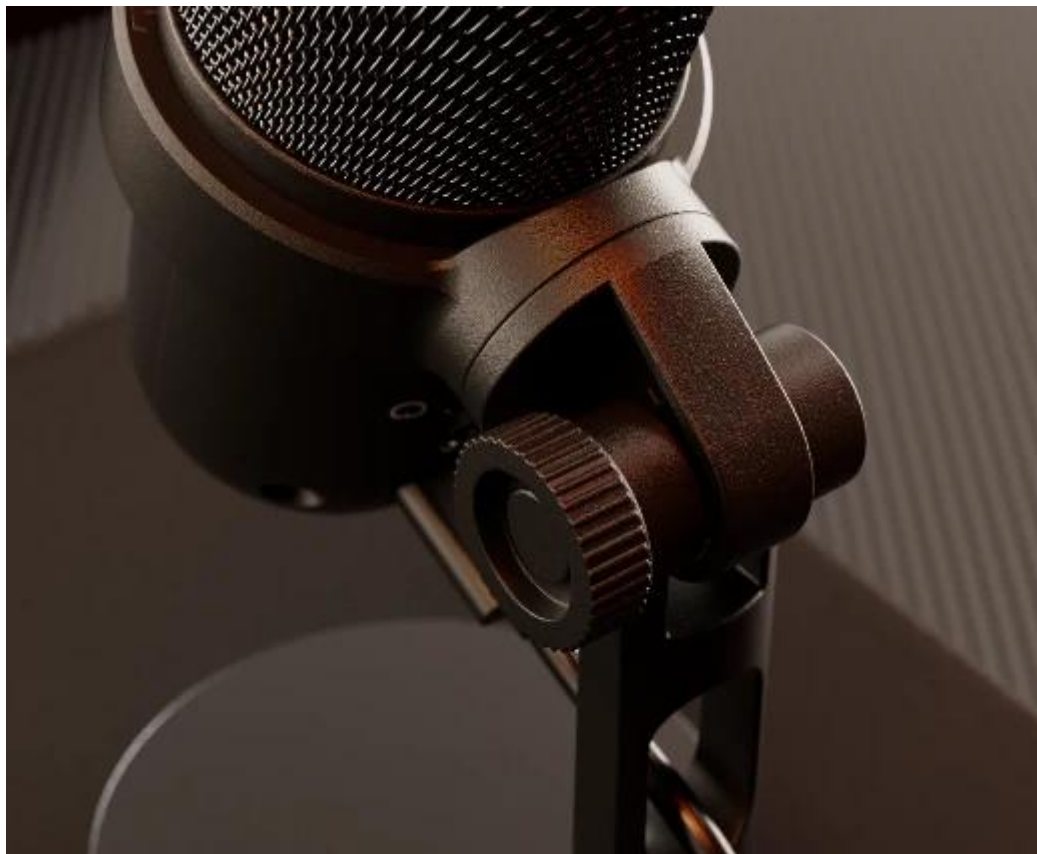

Dva typy ochranných filtrů

V balení najdete **kovový pop filtr** pro nahrávání v interiéru, který eliminuje rušivé zvuky při výslovnosti souhlásek „p“ a „b“. Pro venkovní nahrávání nebo prostředí s průvanem slouží **pěnový filtr**, který potlačuje šумы větru a další nežádoucí zvuky.

Kompatibilita a připojení

Mikrofon je kompatibilní s operačními systémy **Windows, macOS a Linux**. Nevyžaduje instalaci žádného speciálního softwaru – po připojení přes USB-C je okamžitě připraven k použití. Plastový stojan s adaptérem 3/8" na 5/8" umožňuje montáž na standardní mikrofonní stojany.

Obsah balení

Mikrofon Krux Emote 2000S, nastavitelný stojan, kovový pop filtr, pěnový filtr, USB-C kabel, adaptér 3/8" na 5/8", uživatelská a bezpečnostní příručka