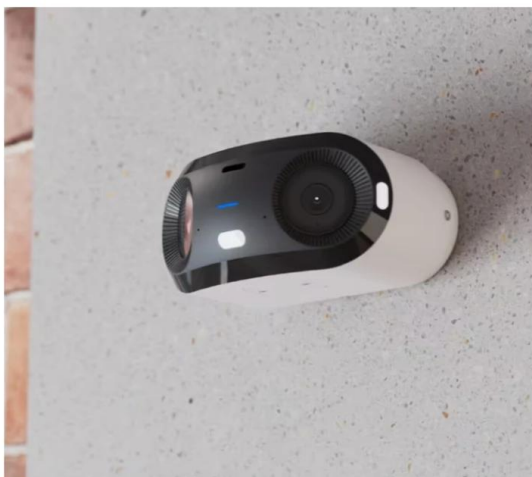

26 měs.

Stav:

Nové zboží

Popis

Ubiquiti UniFi G6 180 W

Profesionální panoramatická IP kamera s duálními 8Mpx senzory pro skutečné 180° pokrytí bez slepých míst.

Kamera **UniFi G6 180** využívá dva nezávislé **1/1,8" 8Mpx senzory**, které společně vytváří plynulý panoramatický obraz v rozlišení **16 Mpx (7680 × 2160 px)** při **20 fps**. Díky kalibrovanému spojování obrazu z obou senzorů dosahuje bezešvého přechodu objektů v centrální oblasti záběru. Horizontální zorný úhel **180°** a vertikální **56,7°** pokrývá rozsáhlé prostory jedním zařízením.

Integrovaný **Multi-TOPS AI Engine** s čtyřjádrovým procesorem **Arm Cortex-A53** zajišťuje pokročilé funkce včetně **ropoznání obličejů, SPZ, detekce osob, vozidel a zvířat**. Vestavěné **IR LED osvětlení** poskytuje noční vidění do vzdálenosti **20 m**. Kamera je vybavena **obousměrným audiem** a odolnou konstrukcí z hliníkové slitiny a polykarbonátu s certifikacemi **IP66 + IK04** pro venkovní použití v teplotách **-20 až +50 °C**.

- Duální 8Mpx senzory 1/1,8" pro skutečné 180° panoramatické pokrytí s rozlišením 16 Mpx
- Pokročilá AI detekce s rozpoznáním obličejů, SPZ, osob, vozidel a zvířat
- IR noční vidění s dosahem 20 m a automatickým IR filtrem
- Obousměrné audio pro komunikaci a pokročilé HDR zpracování obrazu
- Odolná konstrukce IP66 s certifikací IK04 pro venkovní použití
- Napájení PoE+ s maximálním příkonem 15 W přes 10/100 Mb/s Ethernet
- Flexibilní montáž na strop, stěnu nebo tyč s dodávanými adaptéry
- Integrovaný čtyřjádrový procesor pro lokální zpracování AI funkcí
- Slot pro microSD kartu pro lokální zálohu záznamu

Senzor: 2 × 8 Mpx (1/1,8")

Objektiv: 2 × fixní ohnisková vzdálenost

Zorný úhel: H: 180°, V: 56,7°

Snímková frekvence: max. 20 fps

Noční vidění: IR LED do 20 m

AI funkce: rozpoznání obličejů, SPZ, detekce osob, vozidel, zvířat