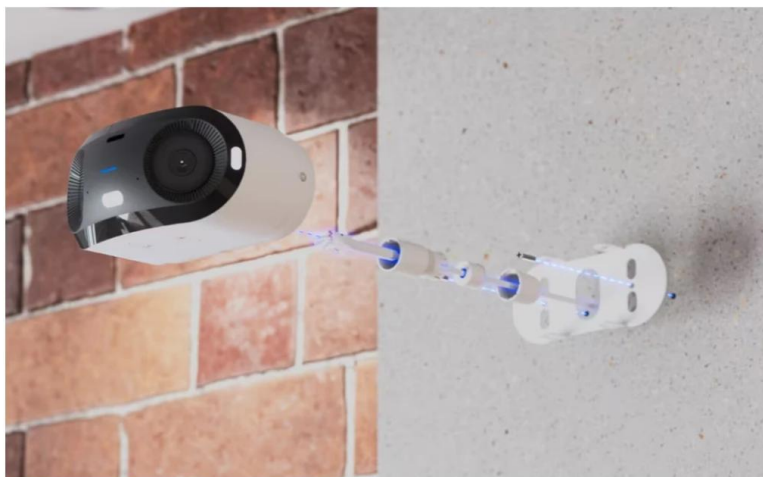

26 měs.

Stav:

Nové zboží

Popis

Ubiquiti UniFi G6 180 W

Profesionální panoramatická IP kamera s duálními 8Mpx senzory pro skutečné 180° pokrytí bez slepých míst.

Kamera **UniFi G6 180** využívá dva nezávislé **1/1,8" 8Mpx senzory**, které společně vytváří plynulý panoramatický obraz v rozlišení **16 Mpx (7680 × 2160 px)** při **20 fps**. Díky kalibrovanému spojování obrazu z obou senzorů dosahuje bezešvého přechodu objektů v centrální oblasti záběru. Horizontální zorný úhel **180°** a vertikální **56,7°** pokrývá rozsáhlé prostory jedním zařízením.

Integrovaný **Multi-TOPS AI Engine** s čtyřjádrovým procesorem **Arm Cortex-A53** zajišťuje pokročilé funkce včetně **ropoznání obličejů, SPZ, detekce osob, vozidel a zvířat**. Vestavěné **IR LED osvětlení** poskytuje noční vidění do vzdálenosti **20 m**. Kamera je vybavena **obousměrným audiem** a odolnou konstrukcí z hliníkové slitiny a polykarbonátu s certifikacemi **IP66 + IK04** pro venkovní použití v teplotách **-20 až +50 °C**.

- Duální 8Mpx senzory 1/1,8" pro skutečné 180° panoramatické pokrytí s rozlišením 16 Mpx
- Pokročilá AI detekce s rozpoznáním obličejů, SPZ, osob, vozidel a zvířat
- IR noční vidění s dosahem 20 m a automatickým IR filtrem
- Obousměrné audio pro komunikaci a pokročilé HDR zpracování obrazu
- Odolná konstrukce IP66 s certifikací IK04 pro venkovní použití
- Napájení PoE+ s maximálním příkonem 15 W přes 10/100 Mb/s Ethernet
- Flexibilní montáž na strop, stěnu nebo tyč s dodávanými adaptéry
- Integrovaný čtyřjádrový procesor pro lokální zpracování AI funkcí
- Slot pro microSD kartu pro lokální zálohu záznamu

Optimální instalace

Pro dosažení nejlepšího 180° pokrytí je doporučená výška instalace **3-4 m**. V nastavení kamery lze upravit parametr Lens Fusion Offset (posun spojení čoček) pro jemné doladění spojení obrazu z obou senzorů podle konkrétní vzdálenosti sledované oblasti.