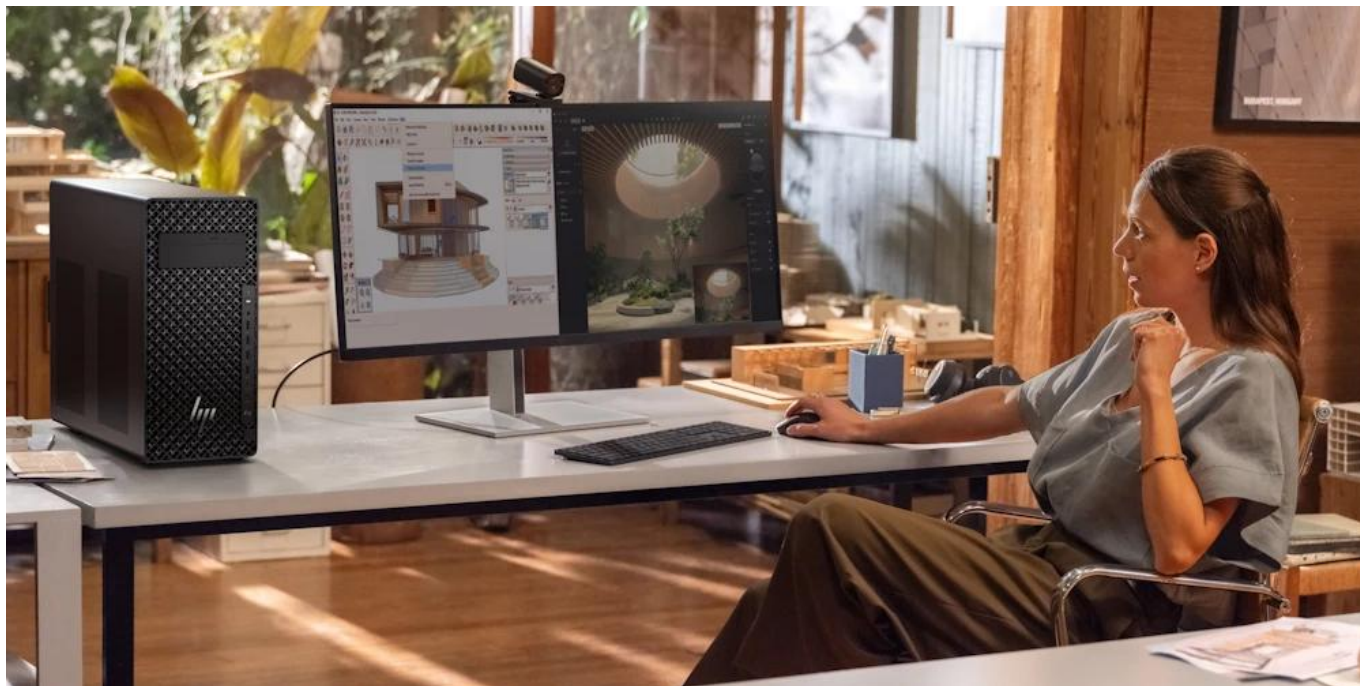

## HP Z2 Tower G1i

**Profesionální pracovní stanice optimalizovaná pro AI aplikace a náročné pracovní postupy s pokročilým zabezpečením.**

Počítač **HP Z2 Tower G1i** představuje výkonné řešení vybavené procesorem **Intel® Core™ Ultra 7 265K** s frekvencí až **5,5 GHz, 20 jádry** a **30 MB L3 cache**. Díky integrované NPU jednotce a výkonné dedikované grafice **NVIDIA RTX A1000 s 8 GB GDDR6** paměti je ideální pro AI inferenci, vývoj a náročné profesionální aplikace.

Počítač je navržen pro maximální rozšiřitelnost s podporou výkonných grafických karet a čtyřmi **PCIe sloty** různých generací. Vylepšené chlazení s inteligentním ovládáním ventilátorů a optimalizovaným prouděním vzduchu zajišťuje stabilní výkon i při plném zatížení.

### Rozšiřitelnost a flexibilita

Pracovní stanice nabízí široké možnosti rozšíření díky PCIe slotům různých generací a rychlostí. Přístup bez náradí umožňuje snadnou instalaci dalších komponent. Podporuje práci s více monitory a je vhodná i do rackového prostředí (4U).