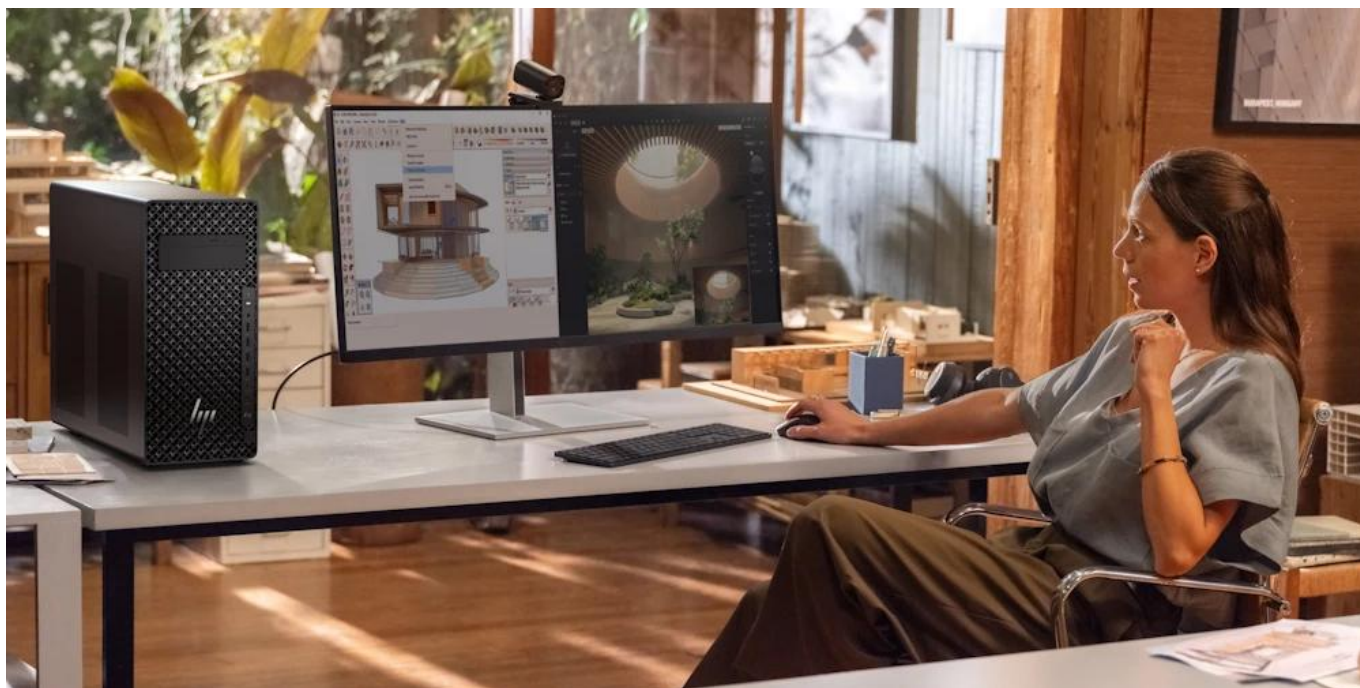

36 měs.

Stav:

Nové zboží

Popis

HP Z2 Tower G1i

Profesionální pracovní stanice optimalizovaná pro AI aplikace a náročné pracovní postupy s pokročilým zabezpečením.

Počítač **HP Z2 Tower G1i** představuje výkonné řešení vybavené procesorem **Intel® Core™ Ultra 9 285K** s frekvencí až **5,7 GHz, 24 jádry a 36 MB L3 cache**. Díky integrované NPU jednotce a výkonné dedikované grafice **NVIDIA RTX PRO 2000 Blackwell s 16 GB GDDR7** paměti je ideální pro AI inferenci, vývoj a náročné profesionální aplikace.

Počítač je navržen pro maximální rozšiřitelnost s podporou výkonných grafických karet a čtyřmi **PCIe sloty** různých generací. Vylepšené chlazení s inteligentním ovládáním ventilátorů a optimalizovaným prouděním vzduchu zajišťuje stabilní výkon i při plném zatížení.

Rozšiřitelnost a flexibilita

Pracovní stanice nabízí široké možnosti rozšíření díky PCIe slotům různých generací a rychlostí. Přístup bez náradí umožňuje snadnou instalaci dalších komponent. Podporuje práci s více monitory a je vhodná i do rackového prostředí (4U).

Praktický design a Windows 11 Pro

Kompaktní design s rozměry **42,6 x 38,8 x 17,5 cm** a hmotností **8,6 kg** je vybaven předními i zadními úchyty pro snadný přesun. Operační systém **Windows 11 Pro** nabízí pokročilé business funkce a integraci s Microsoft Copilot pro AI asistenci při práci s dokumenty a organizaci úkolů.