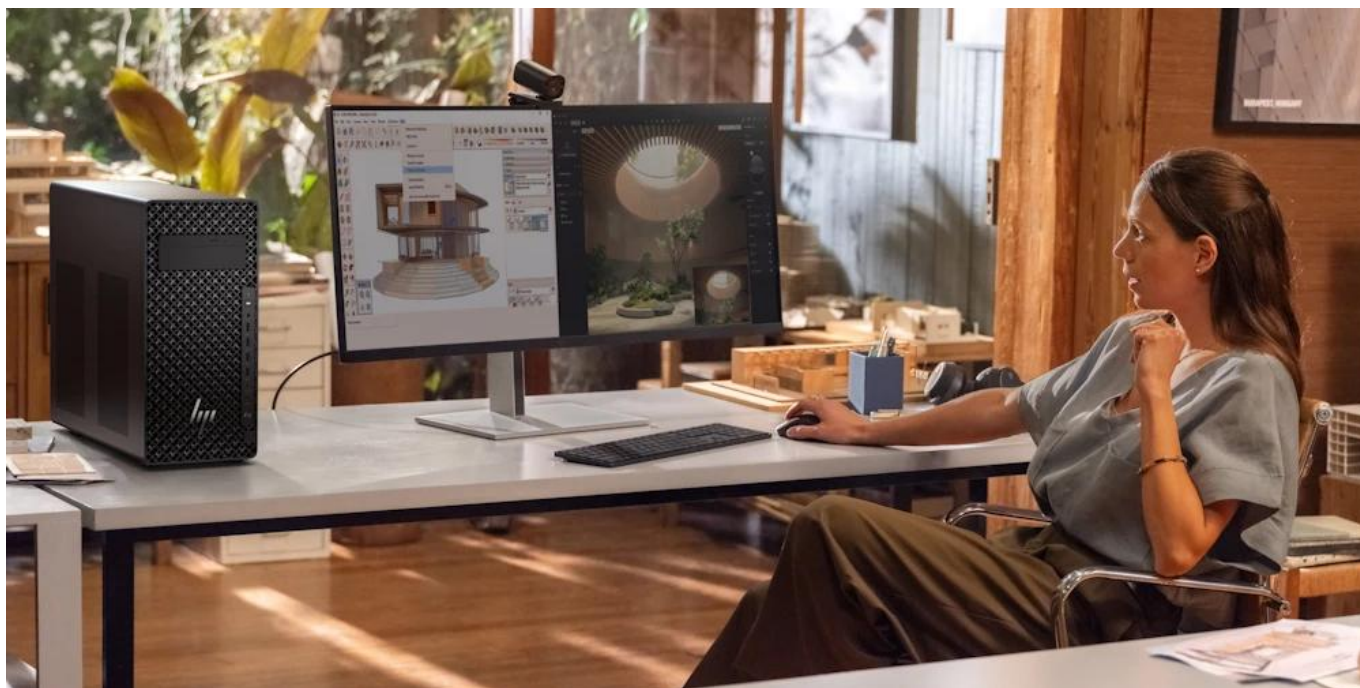

## HP Z2 Tower G1i

**Profesionální pracovní stanice optimalizovaná pro AI aplikace a náročné pracovní postupy s pokročilým zabezpečením.**

Počítač **HP Z2 Tower G1i** představuje výkonné řešení vybavené procesorem **Intel® Core™ Ultra 9 285K** s frekvencí až **5,7 GHz, 24 jádry a 36 MB L3 cache**. Díky integrované NPU jednotce a výkonné dedikované grafice **NVIDIA RTX PRO 4000 Blackwell s 24 GB GDDR7** paměti je ideální pro AI inferenci, vývoj a náročné profesionální aplikace.

Počítač je navržen pro maximální rozšiřitelnost s podporou výkonných grafických karet a čtyřmi **PCIe sloty** různých generací. Vylepšené chlazení s inteligentním ovládáním ventilátorů a optimalizovaným prouděním vzduchu zajišťuje stabilní výkon i při plném zatížení.

### Rozšiřitelnost a flexibilita

Pracovní stanice nabízí široké možnosti rozšíření díky PCIe slotům různých generací a rychlostí. Přístup bez náradí umožňuje snadnou instalaci dalších komponent. Podporuje práci s více monitory a je vhodná i do rackového prostředí (4U).