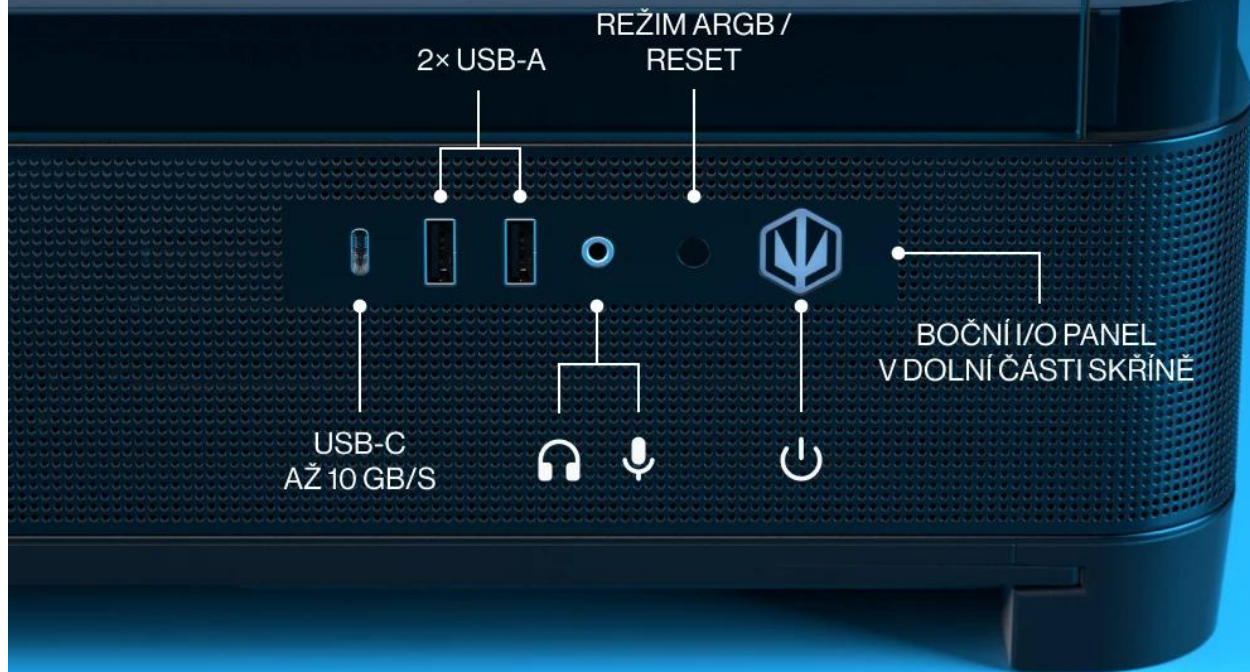

Panoramatický pohled, který upoutá pozornost

ELEGANTNÍ KOVOVÁ
KONSTRUKCE

ZAOBLENÝ
SKLENĚNÝ PANEL

Zlepšené proudění vzduchu

HORNÍ PANEL
SNÍMATELNÝ BEZ NÁŘADÍ

Skříň vyniká vysokou **kompatibilitou se základními deskami se zadními konektory** (back-connect), jako jsou ASUS BTF, MSI Project Zero nebo Gigabyte Project Stealth, a podporuje formáty až **SSI-CEB (E-ATX)**. Díky klasickému uspořádání se **zdrojem ve spodní části** v oddělené komoře je výrazně užší než typické showcase skříňe, což usnadňuje vedení kabelů a udržuje vnitřek přehledný.

Porty vždy po ruce

Maximální chlazení

- Podpora radiátorů až 420 mm na horní straně a 360 mm na boční straně pro výkonné kapalinové chlazení
- Kompatibilita s chladičem CPU do výšky 179 mm a grafickou kartou délky až 450 mm
- Čtyři předinstalované ventilátory Endorfy Corona 120 ARGB s oboustranným podsvícením a rozsahem otáček 200–1600 ot./min.
- Praktický boční I/O panel s portem USB-C 3.2 Gen2 (až 10 Gb/s), dvěma porty USB-A 3.2 Gen1 a kombinovaným audio konektorem
- Optimalizovaný airflow s větší plochou perforace, mesh panely a snadno odnímatelným prachovým filtrem na spodní straně
- Podpora až 10× 120mm nebo 9× 140mm ventilátorů s dvěma moduly pro PWM a ARGB řízení ve dvou nezávislých zónách
- Velký prostor za trayem základní desky s množstvím úchyťů pro stahovací pásy pro čisté vedení kabelů

Možnost vertikální montáže GPU

OTEVŘENÁ
KONSTRUKCE
BEZ PŘÍČNÍKŮ

KOMPATIBILITA
S VERTIKÁLNÍMI SYSTÉMY

Připravena na víc, připravena na budoucnost

PROTIPRACHOVÝ FILTR
VYSOUVATELNÝ Z OBOU STRAN

SNADNÉ ROZŠÍŘENÍ