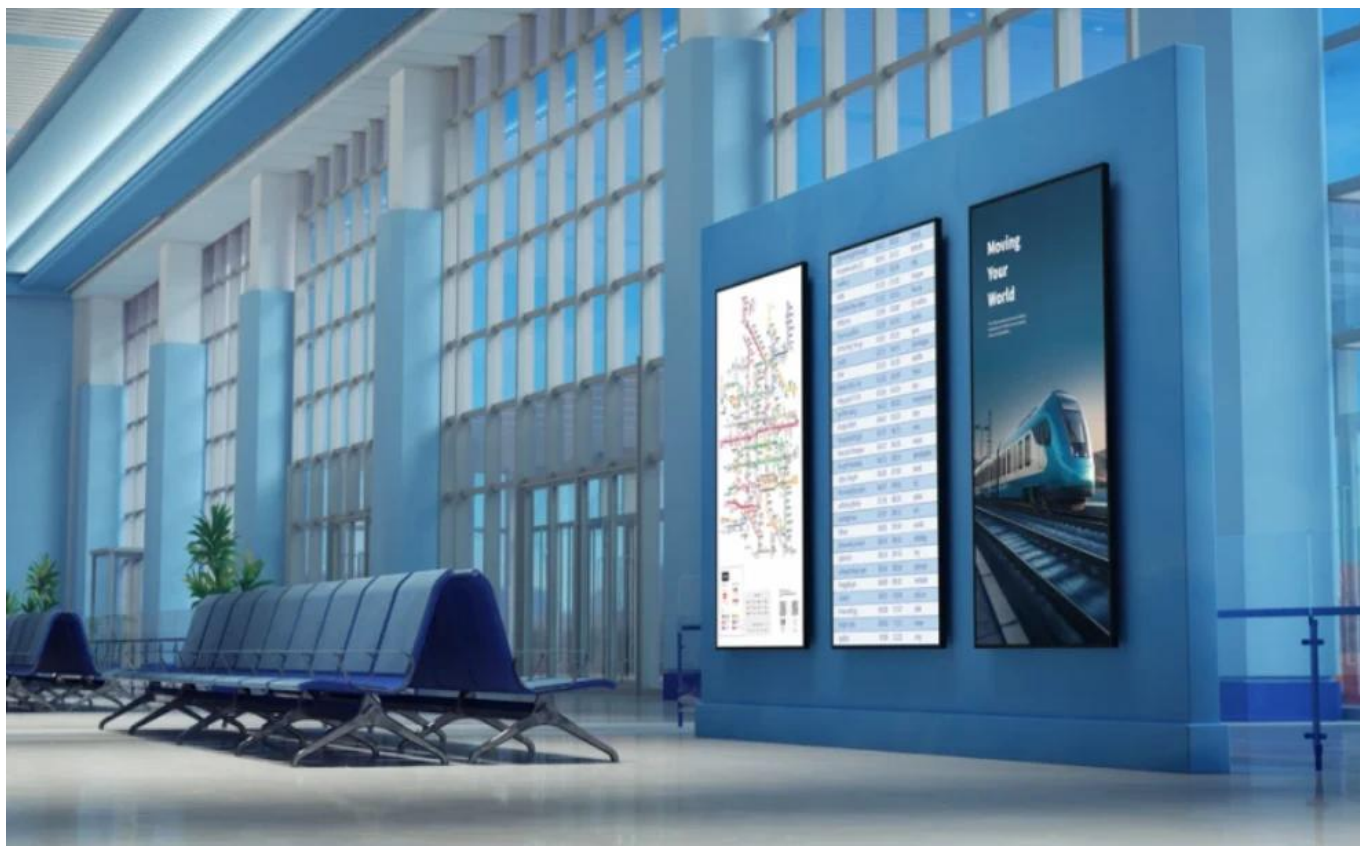

### ViewSonic CDE4331-1C 43"

**Profesionální 43" komerční displej navržený pro nepřetržitý provoz v náročných prostředích.**

ViewSonic CDE4331-1C je **komerční displej** určený pro digitální a informační systémy, firemní komunikaci, maloobchod, vzdělávání i zdravotnictví. S **nativním 4K UHD rozlišením 3840 x 2160 px** poskytuje ostré a detailní zobrazení v orientaci na výšku i na šířku. Displej je vybaven platformou **Android 14 AOSP** s možností aktualizace až na Android 16, **čtyřjádrovým procesorem ARM Cortex-A73, 8 GB RAM DDR4 a 32 GB interního úložiště.**

Technologie **Fast Warm Boot** zajišťuje start systému pod **7 sekund**, což eliminuje prodlevy při spuštění obsahu. Displej podporuje **24/7 nepřetržitý provoz** s jasnem **500 nitů** a je vybaven funkcí automatického přepínání zdrojů při výpadku signálu. Integrované **dva 16W reproduktory** poskytují kvalitní zvuk bez nutnosti externího audio systému.