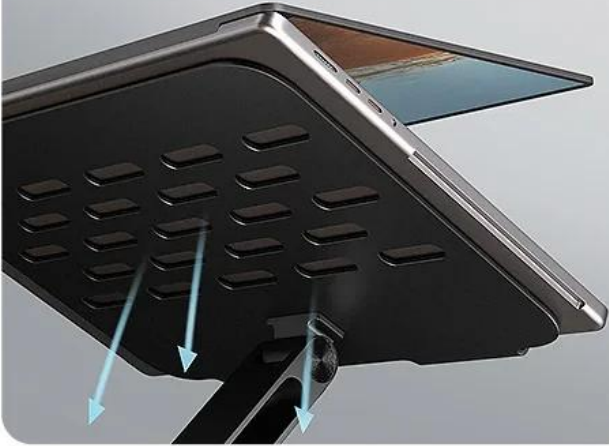

24 měs.

Stav:

Nové zboží

Popis

AXAGON STND-LQB

Ergonomický hliníkový stojan s dvojitým kloubem pro notebooky a tablety velikosti 10-17,3".

Stojan **AXAGON STND-LQB** nabízí plynulé nastavení výšky až **205 mm** a úhlu sklonu v rozsahu **0-180°** díky kloubovému mechanismu se dvěma klouby. Umožňuje přesné polohování displeje notebooku do ideální úrovně očí, což výrazně zlepšuje ergonomii při práci a snižuje zatížení krční páteře a zad. Stojan lze snadno nastavit do požadované polohy i s právě používaným zařízením.

LOW HEAT

BETTER HEAT DISSIPATION

ANTISLIP

EVERYTHING STAYS IN PLACE

ADJUSTABLE

MAXIMAL MOTION RANGE

HELPS BETTER POSTURE

LEVEL UP

- Dvojitý kloubový mechanismus umožňuje plynulé nastavení výšky až 205 mm a úhlu sklonu 0-180° pro každý kloub
- Kompatibilní s notebooky a tablety velikosti 10" až 17,3" s maximální nosností 5 kg
- Robustní hliníková konstrukce s protiskluzovou úpravou chrání zařízení před poškrábáním a zajišťuje stabilitu
- Výřezy v podstavci podporují efektivní odvod tepla z notebooku pro lepší výkon a životnost
- Skladný design umožňuje snadné složení do kompaktních rozměrů pro pohodlné přenášení
- Elegantní černá verze v minimalistickém provedení vhodná do každého pracovního prostředí
- Možnost nastavení displeje notebooku do úrovně externího monitoru pro rozšíření pracovní plochy

FOR WORK

COMFORTABLE WORKDAYS,
ENHANCED PRODUCTIVITY

AXAGON

FOR FUN
ENJOY YOUR FREE TIME WITH
MAXIMAL COMFORT

Ergonomie a produktivita

Dvojitý kloubový systém umožňuje nastavit notebook do ideální výšky a úhlu pro minimalizaci zatížení krční páteře a zad. Stojan lze využít i pro sladění výšky displeje notebooku s externím monitorem, čímž získáte ergonomicky správně umístěnou druhou pracovní plochu.