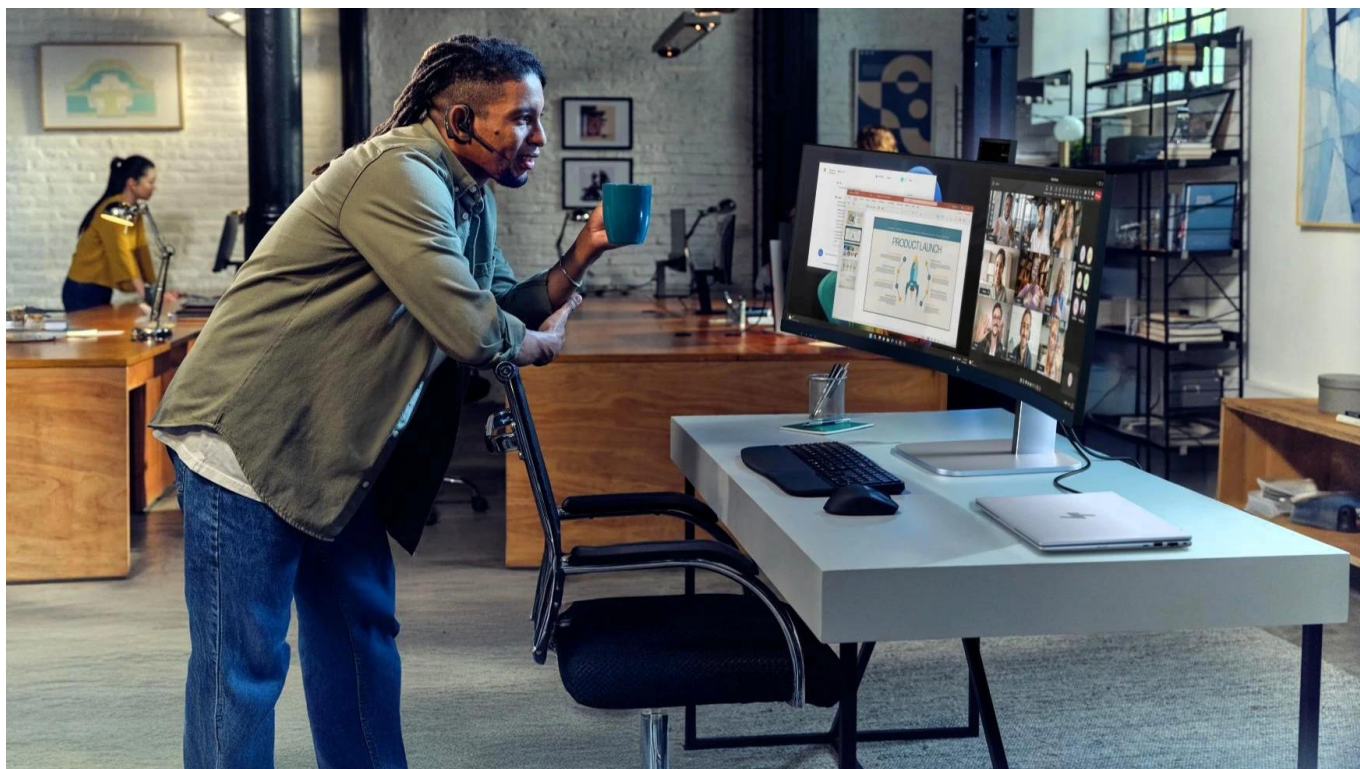

### HP 549pm

**Profesionální ultraširoký prohnutý monitor s pokročilými konferenčními funkcemi a AI technologiemi pro maximální produktivitu.**

Tento **49" monitor** s rozlišením **DQHD (5120 × 1440 px)** a zakřivením **1800R** nabízí působivý pracovní prostor v poměru stran **32 : 9**, který nahradí dva samostatné displeje. **VA panel** s kontrastním poměrem **4000 : 1** a jasem **400 nitů** zajišťuje živé barvy pokrývající **99 % sRGB** a vynikající pozorovací úhly **178°/178°**.

- Ultraširoký 49" zakřivený displej 1800R s rozlišením DQHD (5120 × 1440 px) a obnovovací frekvencí až 165 Hz pro plynulý obraz bez rozmazání
- Integrovaná 5Mpx výsuvná a naklápěcí webkamera Poly Studio s AI funkcemi pro automatické rámování a redukci šumu
- Výkonný audio systém s duálními 3W basovými a 5W výškovými reproduktory a dvěma mikrofony s AI potlačením šumu
- Technologie Virtual Multiple Display umožňuje rozdělení displeje na až tři virtuální pracovní plochy pro efektivní multitasking
- HP Device Bridge 2.0 pro bezproblémovou práci se dvěma počítači pomocí jedné klávesnice a myši včetně přenosu souborů
- USB-C Power Delivery až 140 W pro nabíjení notebooku a přenos dat jedním kabelem
- Ergonomický stojan s nastavením výšky 150 mm, náklonem -5° až +20° a otáčením ± 30° pro optimální pracovní polohu
- Certifikace TÜV Rheinland Eye Comfort 3.0 se třemi hvězdičkami, filtr HP Eye Ease pro snížení modrého světla a technologie proti blikání

### **Pokročilé konferenční funkce**

Výsuvná webkamera se automaticky zasune pro zajištění soukromí, zatímco snímače vzdálenosti poskytují funkci Auto Lock and Awake. Ovládací tlačítka na monitoru umožňují rychlý přístup k nastavení konferencí bez nutnosti použití počítače.