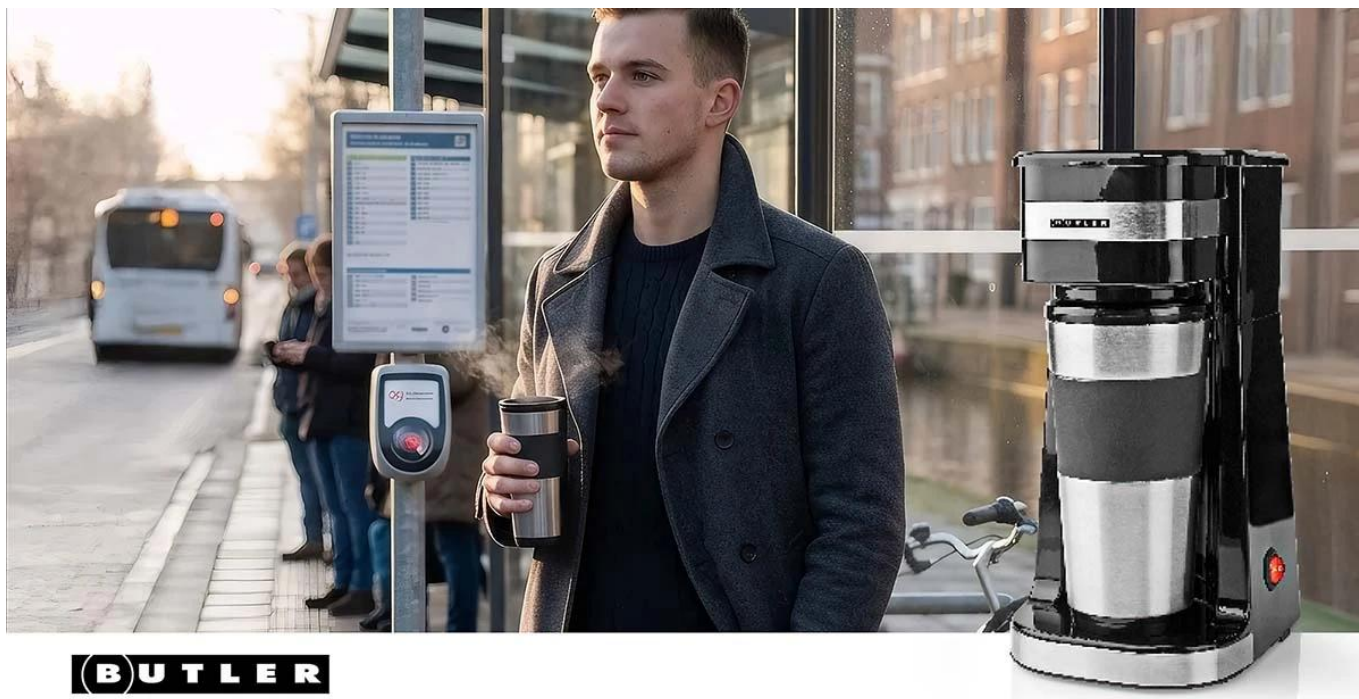

24 měs.

Stav:

Nové zboží

Popis

Nedis Butler kávovar na jeden šálek

Kompaktní kávovar pro přípravu jedné porce čerstvé kávy s praktickým cestovním hrnkem.

Tento jednošálkový kávovar značky **Butler** je ideálním řešením pro všechny, kteří preferují rychlou a jednoduchou přípravu kávy bez zbytečného úklidu. Přístroj je navržen pro zaneprázdňený životní styl a umožňuje rychle připravit čerstvou kávu doma, v kanceláři nebo na cestách. Vaří vždy jen jednu porci, což zajišťuje maximální čerstvost a eliminuje plýtvání.

Součástí kávovaru je **izolovaný cestovní hrnek o objemu 0,4 litru** s dvojitou stěnou z nerezové oceli, který udrží kávu teplou po delší dobu. Hrnek se vejde do většiny standardních držáků na nápoje v autě a je ideálním společníkem pro dojíždění do práce. Díky **kompaktním rozměrům 280 x 180 x 140 mm** a hmotnosti pouhých **960 g** se kávovar snadno vejde i do menších kuchyní, pokojů na kolejích nebo karavanu.

**BUTLER**

- Přístroj s výkonem 750 W pro rychlou přípravu jedné porce kávy o objemu 0,4 litru
- Izolovaný cestovní hrnek s dvojitou stěnou z nerezové oceli pro dlouhodobé udržení teploty
- Opakovaně použitelný nylonový permanentní filtr eliminuje potřebu papírových filtrů
- Funkce automatického vypnutí po ukončení vaření pro bezpečnost a úsporu energie
- Ukazatel hladiny vody a indikační kontrolka pro snadné ovládání

- Protiskluzové dno zajišťuje stabilní postavení přístroje během provozu
- Kompaktní rozměry a hmotnost 960 g umožňují snadné umístění i přenášení

Ekologické a ekonomické řešení

Kávovar je vybaven permanentním nylonovým filtrem, který lze snadno vyjmout a opláchnout. Tím odpadá potřeba kupovat jednorázové papírové filtry, což je nejen ekologičtější, ale také dlouhodobě šetří náklady.