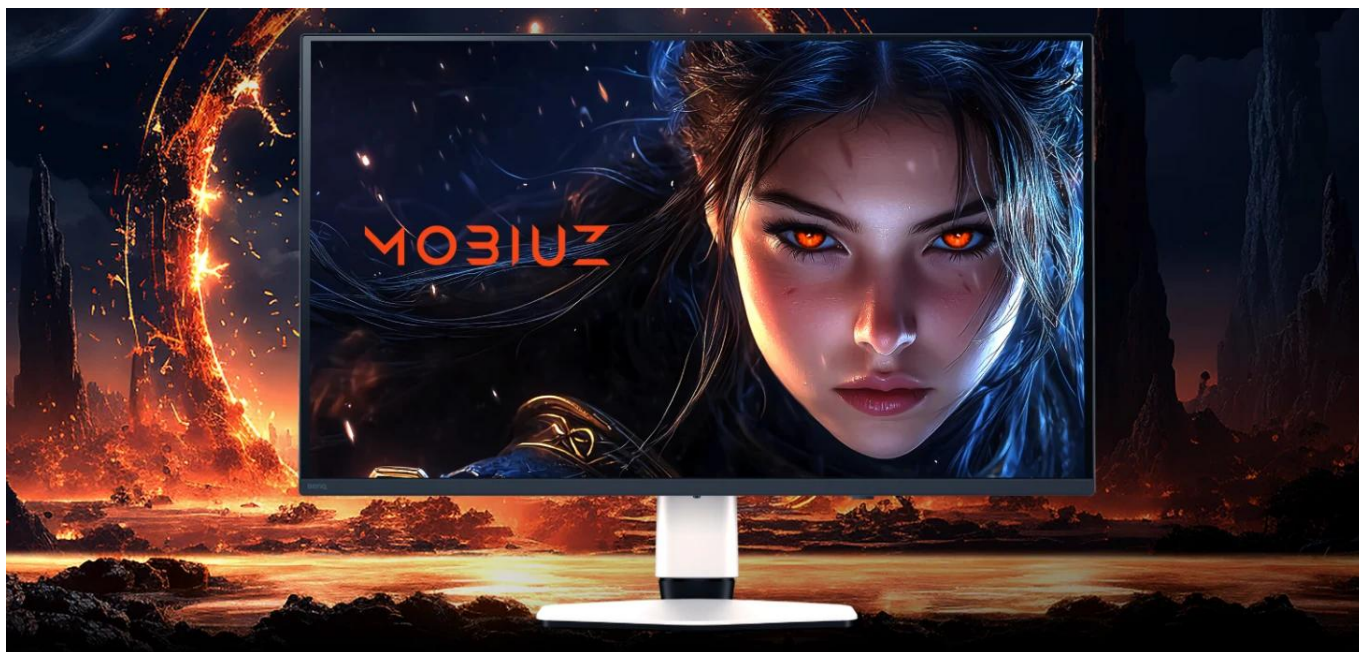

### BenQ Mobiuz EX321UZ 31,5"

Herní monitor s QD-OLED technologií 4. generace a exkluzivní kalibrací BenQ Color Lab pro dokonalé zobrazení herního umění.

Monitor **BenQ Mobiuz EX321UZ** kombinuje **31,5" 4K QD-OLED panel** s kvantovými tečkami a obnovovací frekvencí **240 Hz** pro dokonalý herní zážitek. Díky technologii **Color Shuttle** s databází více než **120 barevných profilů** pro špičkové AAAA hry a profesionální kalibraci **BenQ Color Lab** zobrazuje každou hru přesně podle záměru tvůrců. Panel je chráněn **grafenovou fólií** pro prodlouženou životnost OLED displeje.

Monitor nabízí tři exkluzivní barevné režimy podle stylu herního umění – **Fantasy HDR, Sci-fi HDR a Realistické HDR** – které věrně reprezentují ikonické herní světy. S **99% pokrytím DCI-P3**, nativním kontrastem **1 500 000 : 1** a certifikací **VESA DisplayHDR True Black 500** poskytuje velmi hlubokou černou a zářivé barvy. Extrémně rychlá odezva **0,03 ms** a podpora **FreeSync Premium Pro** zajišťují plynulý obraz bez rozmazání.