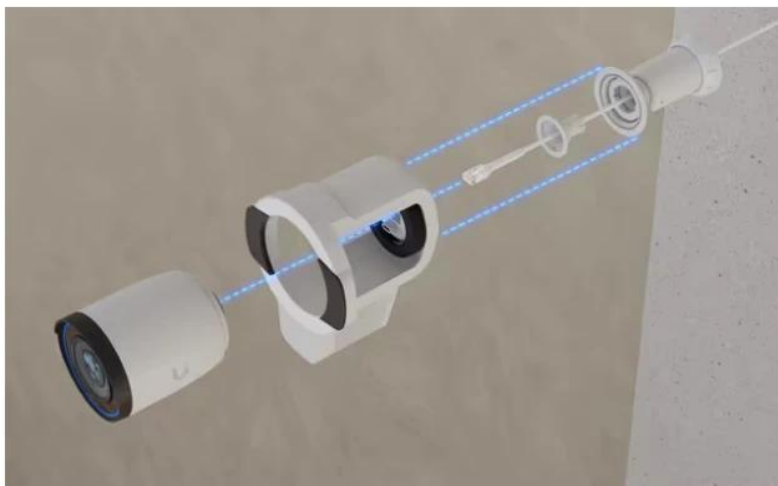

Multifunkční rozšiřující modul pro kamery Ubiquiti G6 Pro Bullet a AI Pro s pokročilými funkcemi detekce a osvětlení.

UniFi Pro Bullet Enhancer W je specializované příslušenství navržené pro kamery **G6 Pro Bullet** a **AI Pro**, které výrazně rozšiřuje jejich možnosti. Modul kombinuje **IR LED osvětlení** s dosahem až 60 m pro noční vidění, integrovaný **radar s dosahem 35 m** pro detekci vozidel a osob, výkonný **světlomet 600 lm** pro barevné záznamy v noci a **reproduktor** pro obousměrnou komunikaci a odstrašení.

Zařízení se vyznačuje robustní konstrukcí z **hliníkové slitiny a polykarbonátu** s krytím **IPX5** pro odolnost proti povětrnostním vlivům. Napájení je realizováno přímo z připojené kamery, což zjednodušuje instalaci. Pracuje v širokém teplotním rozsahu od **-30 až +50 °C** a splňuje požadavky **NDA** pro použití v citlivých prostředích.

- Infračervené LED osvětlení s dosahem 60 m pro G6 Pro Bullet a 40 m pro AI Pro
- Integrovaný radar s detekcí osob do 20 m a vozidel do 35 m s přesností 0,5 m
- Výkonný světlomet 600 lm s teplotou 5700 K pro barevné noční záznamy
- Vestavěný reproduktor pro obousměrnou komunikaci a zvukové odstrašení
- Široký detekční úhel radaru 110° v horizontální rovině
- Odolná konstrukce IPX5 pro venkovní instalaci v teplotách -30 až +50 °C
- Napájení přímo z kamery bez potřeby samostatného zdroje

Radarová detekce

Pokročilý radarový systém měří vzdálenost a rychlost objektů, umožňuje spouštění barevného nočního vidění při detekci pohybu a vytváření chytrých upozornění na základě rychlosti objektů. Doporučená montážní výška je 2-5 m s náklonem 0-30°.