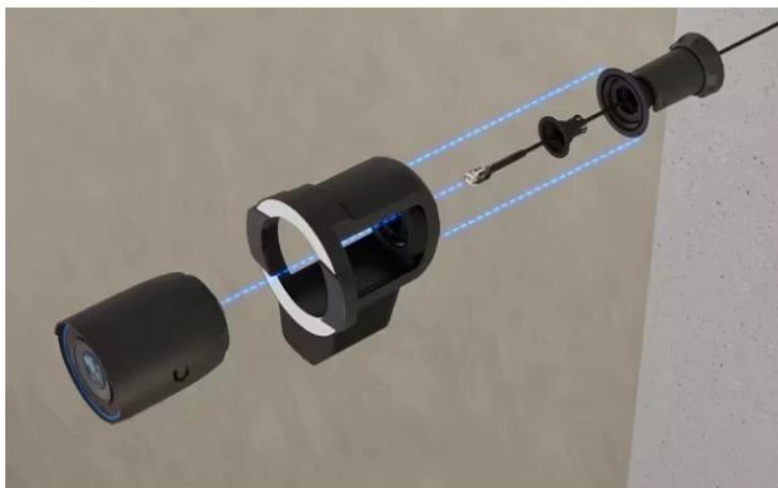

### Ubiquiti UniFi Pro Bullet Enhancer B

**Multifunkční rozšiřující modul pro kamery Ubiquiti G6 Pro Bullet a AI Pro s pokročilými funkcemi detekce a osvětlení.**

UniFi Pro Bullet Enhancer B je specializované příslušenství navržené pro kamery **G6 Pro Bullet** a **AI Pro**, které výrazně rozšiřuje jejich možnosti. Modul kombinuje **IR LED osvětlení** s dosahem až 60 m pro noční vidění, integrovaný **radar s dosahem 35 m** pro detekci vozidel a osob, výkonný **světlomet 600 lm** pro barevné záznamy v noci a **reproduktor** pro obousměrnou komunikaci a odstrašení.

Zařízení se vyznačuje robustní konstrukcí z **hliníkové slitiny a polykarbonátu** s krytím **IPX5** pro odolnost proti povětrnostním vlivům. Napájení je realizováno přímo z připojené kamery, což zjednodušuje instalaci. Pracuje v širokém teplotním rozsahu od **-30 až +50 °C** a splňuje požadavky **NDA** pro použití v citlivých prostředích.

- Infračervené LED osvětlení s dosahem 60 m pro G6 Pro Bullet a 40 m pro AI Pro
- Integrovaný radar s detekcí osob do 20 m a vozidel do 35 m s přesností 0,5 m
- Výkonný světlomet 600 lm s teplotou 5700 K pro barevné noční záznamy
- Vestavěný reproduktor pro obousměrnou komunikaci a zvukové odstrašení
- Široký detekční úhel radaru 110° v horizontální rovině
- Odolná konstrukce IPX5 pro venkovní instalaci v teplotách -30 až +50 °C
- Napájení přímo z kamery bez potřeby samostatného zdroje