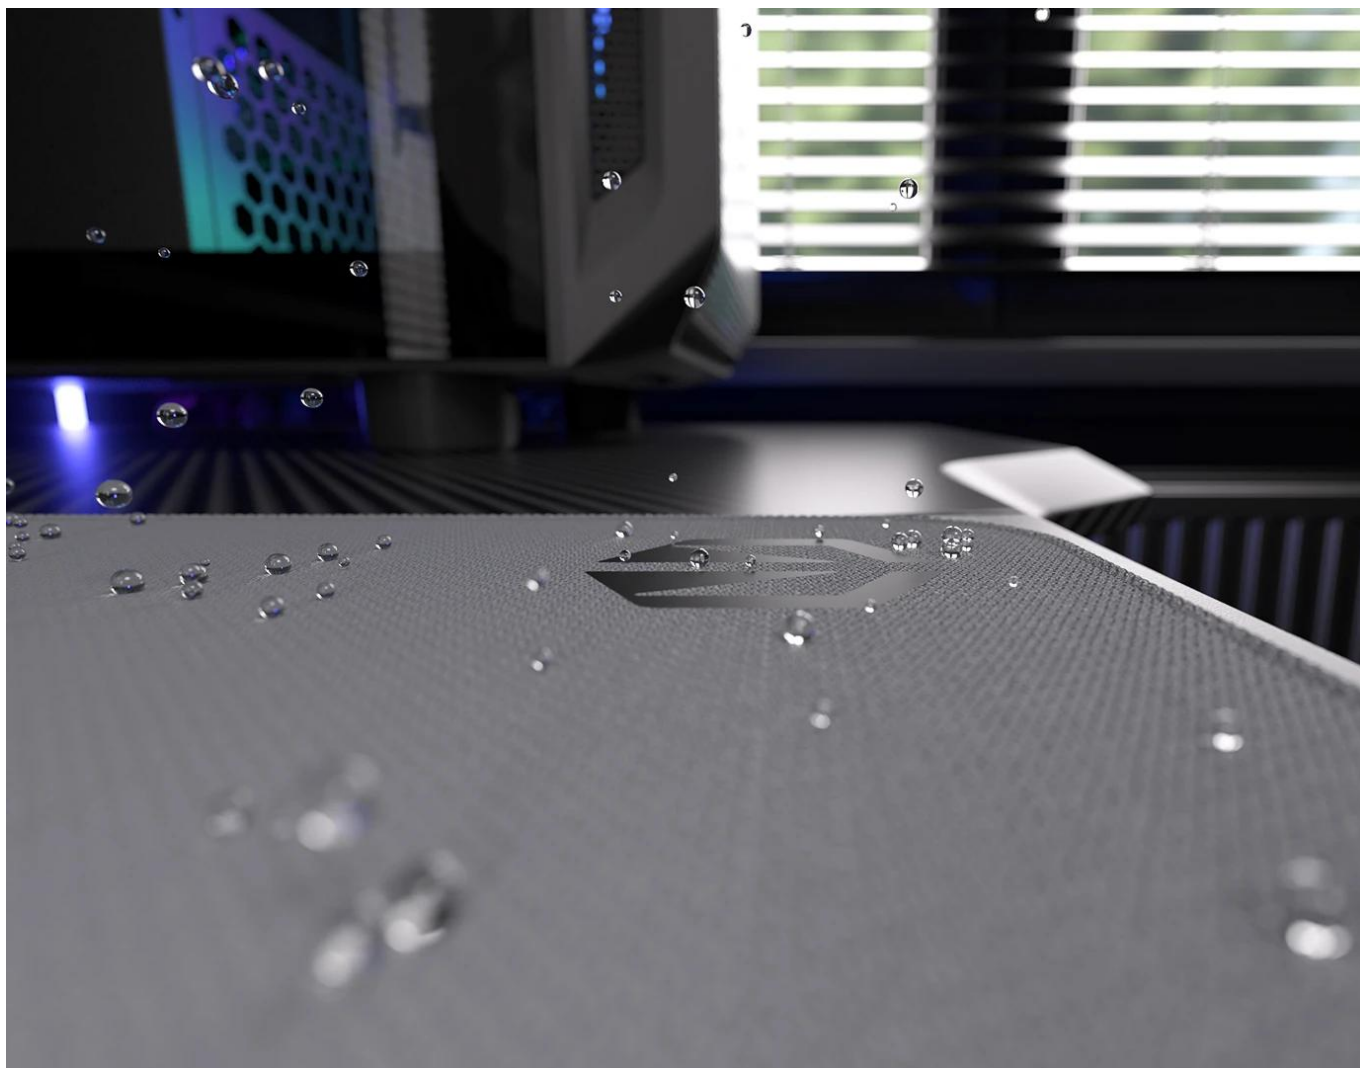

ENDORFY PURE ALT GRAY L

Cena celkem:

392 Kč
(bez DPH: 324 Kč)

Kód zboží:

MYSEND5100

Part No.:

EY6B021

Záruka:

24 měs.

Stav:

Nové zboží

Popis

Endorfy Pure Alt Gray L - stylová estetika i praktické ovládání myši

Elegantní podložka pod myš Endorfy Pure Alt Gray L, která je navržena pro každý pracovní i herní stůl. Velikost L dosahuje **rozměrů 450 x 400 mm**, takže pokryje dostatek prostoru pro pohodlný a široký pohyb myši. **Protiskluzová spodní vrstva** zajistí, že podložka pevně drží na místě, ať už zuřivě bojujete s firemními tabulkami, nebo virtuálními bossy.