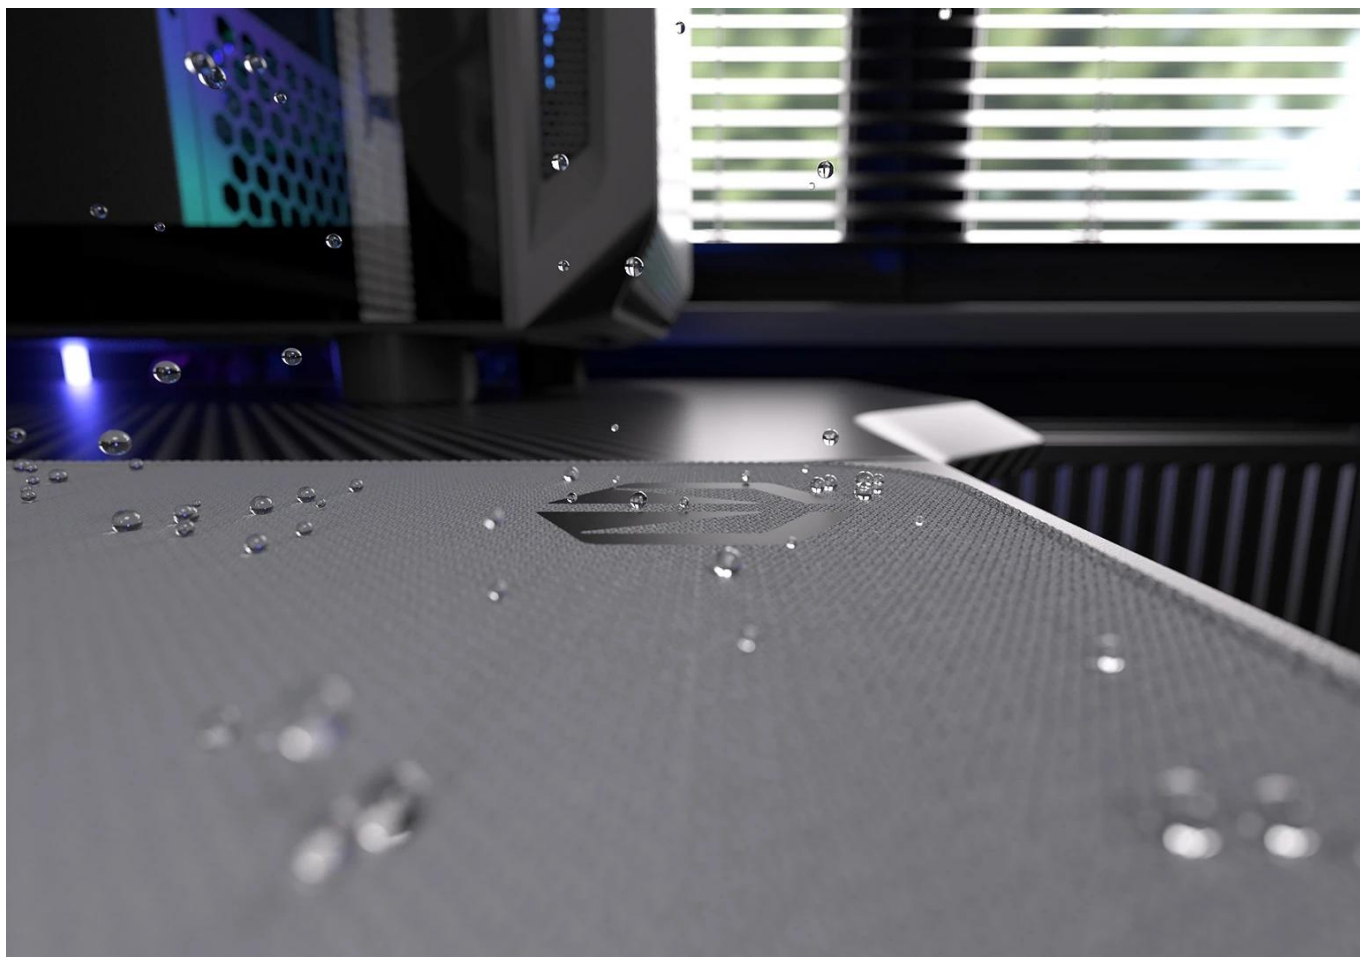

ENDORFY PURE ALT GRAY XL

Cena celkem:

466 Kč
(bez DPH: 385 Kč)

Kód zboží:

MYSEND5110

Part No.:

EY6B022

Záruka:

24 měs.

Stav:

Nové zboží

Popis

Endorfy Pure Alt Gray XL - stylová estetika i praktické ovládání myši

Elegantní podložka pod myš Endorfy Pure Alt Gray XL, která je navržena pro každý pracovní i herní stůl. Velikost XL dosahuje **rozměrů 900 x 400 mm**, takže pokryje široký prostor pro pohodlný pohyb mši i umístění klávesnice. **Protiskluzová spodní vrstva** zajistí, že podložka pevně drží na místě, ať už zuřivě bojujete s firemními tabulkami, nebo virtuálními bossy.

Vnější povrch je navržen s ohledem na **optické i laserové senzory myši** a podporuje přesný a plynulý pohyb kurzoru. Současně je tato **tkanina odolná proti vlhkosti** a podporuje dlouhou životnost i snadnou údržbu. **Podložka pod myš Endorfy Pure Alt Gray XL** má precizně prošívané okraje, což **zabraňuje třepení** a dodává prémiový vzhled i po dlouhé době