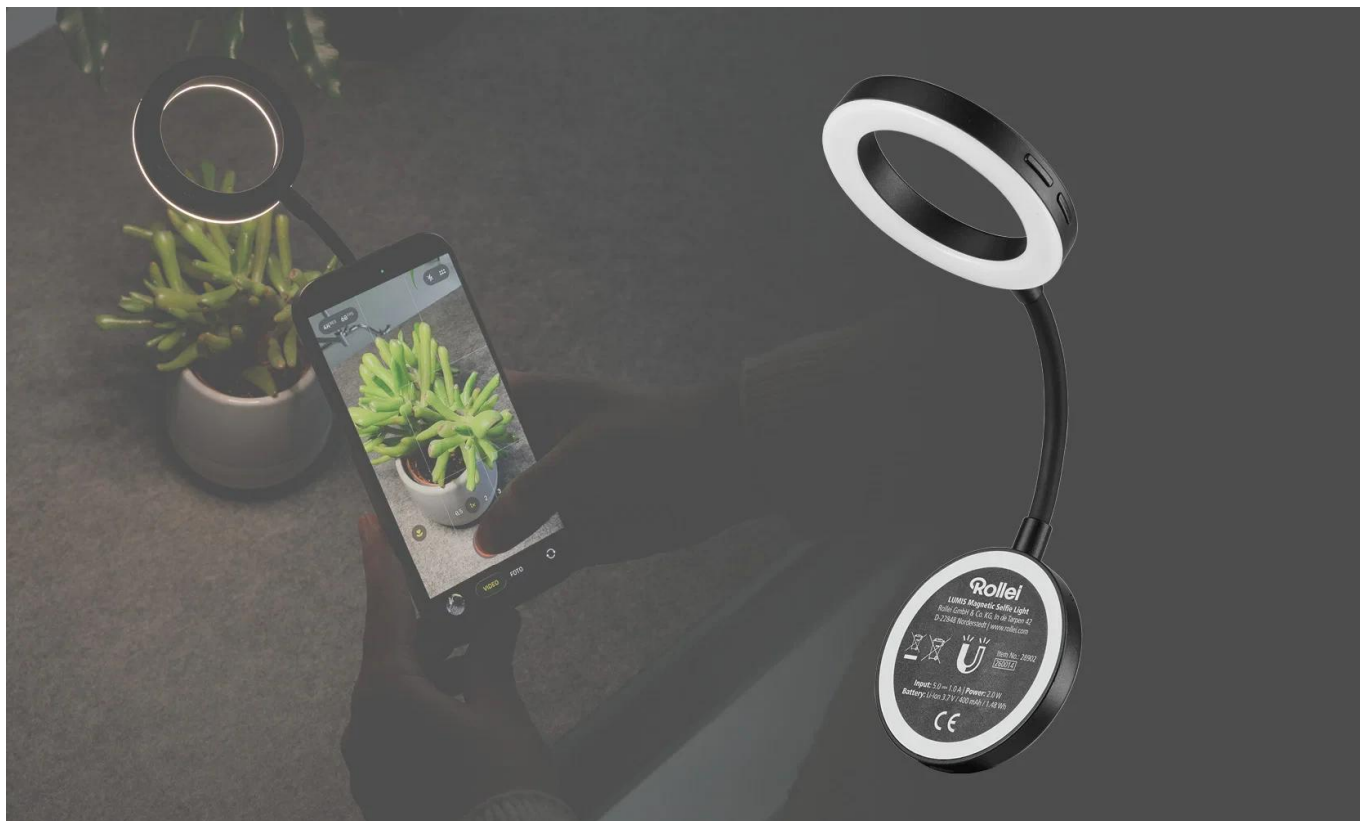

24 měsíce

Stav:

Nové zboží

Popis

Rollei LUMIS Magnetic Selfie

- **Magnetické uchycení** - bezpečně drží na smartphonu, tabletu nebo notebooku
- **Dvoubarevné světlo** - teplé až denní světlo v 5 stupních nastavení
- **2 W** - cílené hlavní a doplňkové světlo pro selfie, Reels a videohovory
- **Ultrakompaktní design** - lehký, plochý a vždy po ruce
- **Výkonná baterie** - lithium-iontová baterie s výdrží cca 45 minut při plném výkonu

LUMIS Magnetické LED kruhové světlo: vaše světlo pro každý okamžik

LUMIS Magnetické LED kruhové světlo pro selfie zajistí, že budete vždy ve správném světle. Díky **magnetickému uchycení** je připraveno k použití během několika sekund - ať už pro spontánní selfie, profesionální reels nebo jasné video hovory.

Magnetické uchycení: bezpečně drží na každém zařízení

Žádná složitá montáž: světlo se **bezpečně a přímo** připevní k vašemu smartphonu, tabletu nebo notebooku. Drží naprosto pevně a je perfektním řešením pro rychlou tvorbu obsahu bez otravného příslušenství.

Design kruhového světla: ploché, lehké a vždy s vámi

Perfektní kapesní nástroj: díky **ultrakompaktnímu designu kruhového světla** je světlo extrémně ploché a lehké. Vejde se do každé kapsy u kalhot a je tak ideálním společníkem pro celý váš den.