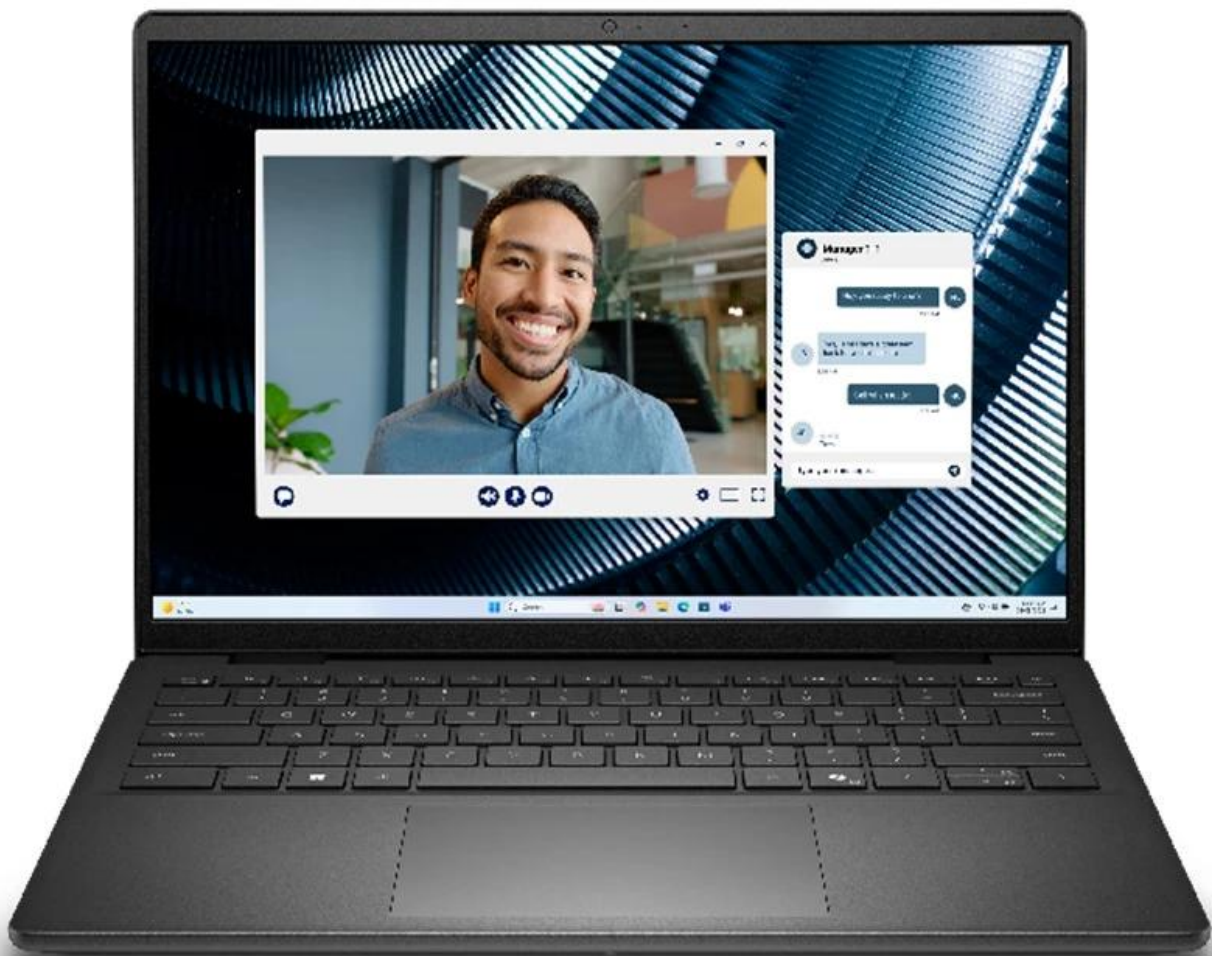

36 měsíců/12 m. aku. a zdroj

Stav:

Nové zboží

Popis

Dell Pro 14 Essential PV14250 - do každého pracovního dne s jistotou

Notebook Dell Pro 14 Essential PV14250 zvládne každodenní kancelářskou agendu bez kompromisů. Je navržen pro efektivní práci z kanceláře, domova, ale také na cestách. Základem výkonu je **procesor Intel Core 7 150U**, který v kombinaci s operační pamětí **32 GB RAM DDR5** umožňuje provoz moderních aplikací a hladký **multitasking**. Spolu s

rychlým **SSD diskem** si užijete svižný chod odezvy bez čekání, ať už otevíráte tabulky, dokumenty, spouštíte software nebo rovnou celý systém.

Kapacita úložiště 1 TB poskytne obří prostor pro ukládání všech dat i multimédií ve vysokém rozlišení. **Kompaktní 14palcový IPS displej s Full HD+ rozlišením a antireflexní úpravou** nabízí ostrý obraz a prostor pro tabulky, textové dokumenty, činnost s aplikacemi i sledování filmů nebo videí. Notebook **DELL Pro 14 Essential PV14250** potěší lehkým provedením, které dosahuje **váhy pouhých 1,54 kg**, díky čemuž je ideální pro mobilní zaměstnance, studenty a další uživatele v pohybu.

Výbava obsahuje **čtečku otisku prstů** a **TPM čip** pro pokročilé zabezpečení. **Podsвіcená klávesnice** disponuje samostatnou **klávesou Copilot**, která spustí praktického asistenta umělé inteligence. S pomocí **AI nástroje** pak můžete generovat velké množství textů na základě získaných informací a nápadů. Vytvořte e-maily, rešerše, podklady pro prezentaci, dobré texty a další typy dokumentů. **Copilot** je kdykoli po ruce, aby vám usnadnil pracovní život a pomohl s