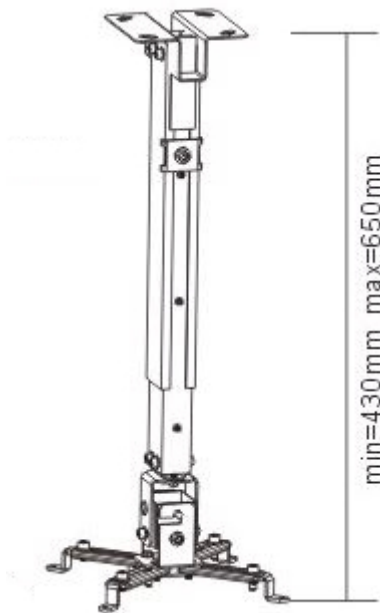

24 měs.

Stav:

Nové zboží

Popis

Sunne by Elite Screens PRO02

Stropní držák pro projektor. Maximální zatížení tohoto držáku je **20 kg**. Držák nabízí naklopení o 15°.

ZÁKLADNÍ SPECIFIKACE

Max. zatížení: 20 kg

Vzdálenost od stropu: 430-650 mm

Rozteč montážních bodů projektoru: 225 x 316 mm

Materiál: ocel

Barva: černá

[Informační list](#)