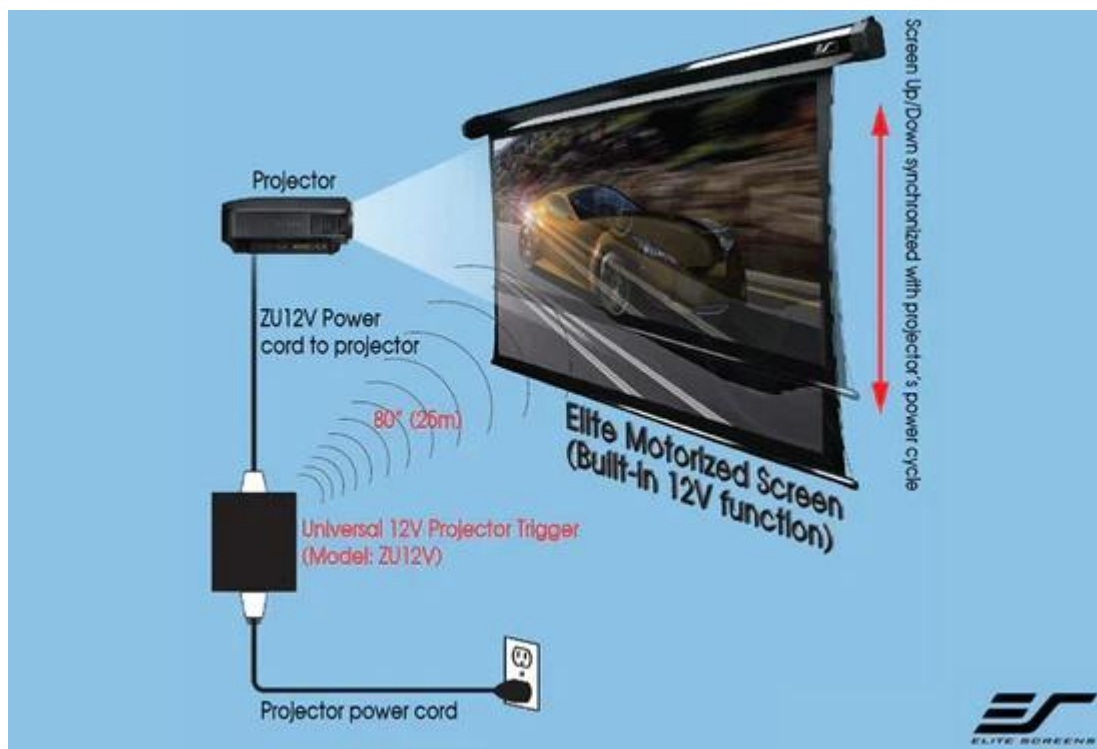

## Elite Screens ZU12V

Bezdrátová rádio spoušť s napětím 5-12 V, která automaticky ovládá motorové promítací plátno podle stavu projektoru. Při zapnutí projektoru spustí plátno, při vypnutí jej zasune. Tento systém odstraňuje nutnost přímého propojení mezi projektorom a plátnem a usnadňuje instalaci. Trigger je kompatibilní s plátny Elite Screens a lze jej použít i s projektory bez 12V Trigger výstupu.

## Klíčové vlastnosti:

- **Bezdrátová synchronizace:** automatické ovládání plátna na základě zapnutí/vypnutí projektoru.
- **Napětí 5-12 V:** kompatibilní s většinou projektorů.
- **Snadná instalace:** odstraňuje nutnost přímého připojení plátna k projektoru.
- **Kompatibilita s plátny Elite Screens:** funguje s modely Spectrum, VMAX, Saker, Evanesce a dalšími.
- **Dosah signálu:** až 25 metrů.
- **Univerzální použití:** lze použít s projektory bez Trigger výstupu, například s hlasově ovládanými projektory (např. Optoma UHD 51A).

## **ZÁKLADNÍ SPECIFIKACE**

**Dosah:** až 25 m

**Napětí:** 5-12 V

**Kompatibilita:**

Spectrum

Spectrum Tension

Spectrum 2 (pokud je nainstalován remote kit ZPM-RT)

VMAX2